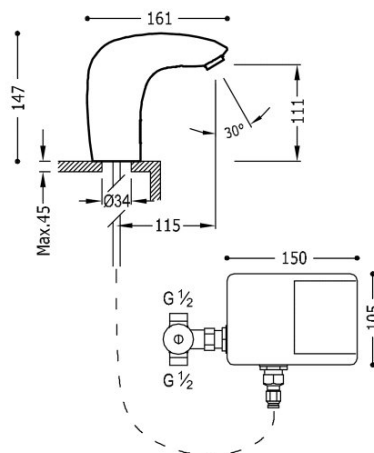

TRES

19290603

Mieszalnik baterii elektronicznej umywalkowej

Uruchamianie za pomocą czujnika na podczerwień. UWAGA: Zawiera dwustrumieniowy mieszalnik z giętkimi rurkami (Nr. Katalog.: 19250730).

Zasilanie elektryczne.