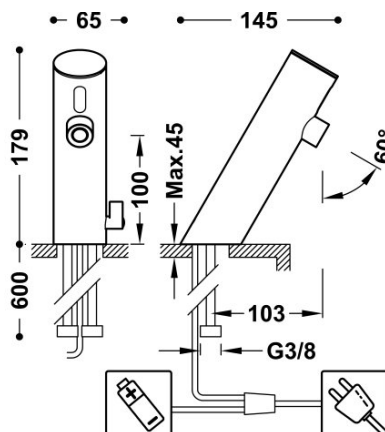

TRES

39210301

Mieszalnik baterii elektronicznej umywalkowej

- Uruchamianie za pomocą czujnika na podczerwień.
- Z przełącznikiem temperatury.
- Bezpieczne zatrzymanie po 60 sek. w przypadku pracy ciągłej. System odporny na wandalizm.
- Automatyczne zamknięcie zaworu elektromagnetycznego w przypadku zaniku zasilania.
- Regulacja zasięgu detekcji czujnika podczerwieni w zakresie od 10 do 35 cm. Proste programowanie.
- Funkcja tylko na prąd elektryczny / funkcja tylko akumulatorowa / łączona funkcja elektryczna i akumulatorowa.
- Baterie: DC: 6 V (4x1,5 V AA) / Sieć: AC: 220-240 V (50/60 Hz).
- Baterie pozwalają na przeprowadzenie 500 000 cykli.
- Temperatura działania między 1 a 50°C.
- Stały strumień 3 barów 6 l/m.