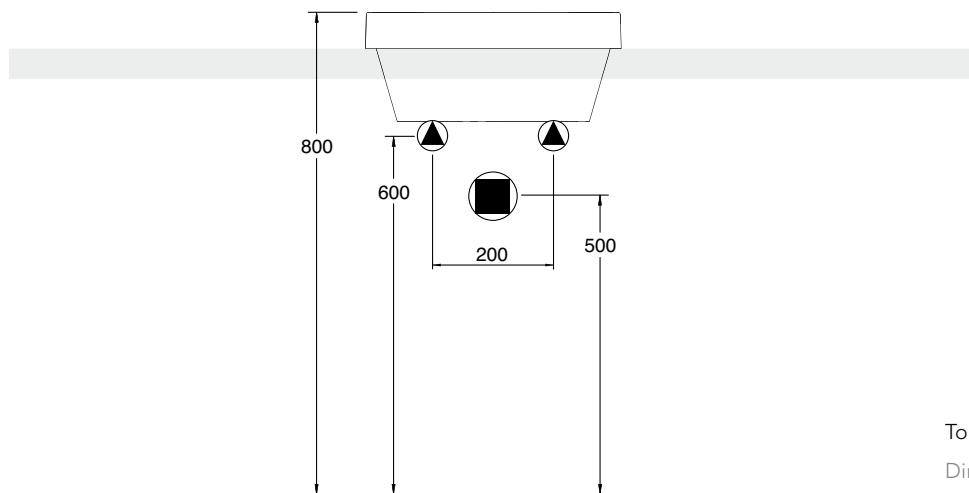

MOON 42A

Art. 5511 - 42 x 42 Cm - 12 Kg - 2,5 L.

Lavabo da incasso, predisposto per rubinetteria monoforo

Built-in washbasin, configured for single-hole tap set

Lavabo encastré, conçu pour robinetterie monotrou

Einbauwaschbecken, ausgelegt für 1-Loch-Armatur

Lavabo de encaje con predisposición para grifería monoforo

Раковина умывальника встраиваемая с одним отверстием под смеситель

Tolleranza dimensioni $\pm 5\%$

Dimension tolerance $\pm 5\%$