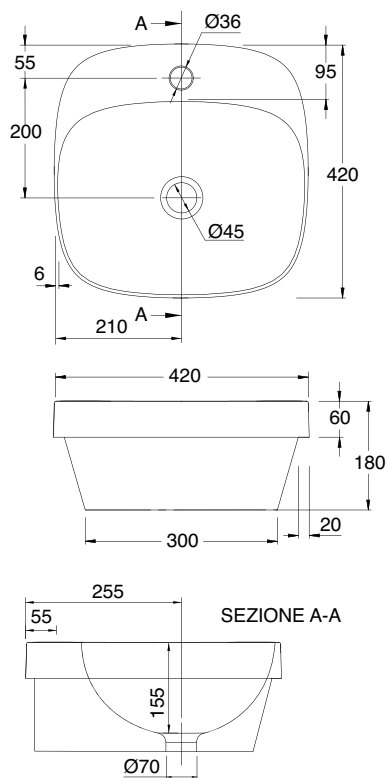

MOON 42A

Art. 5511 - 42 x 42 Cm - 12 Kg - 2,5 L.

Lavabo da incasso, predisposto per rubinetteria monoforo

Built-in washbasin, configured for single-hole tap set

Lavabo encastré, conçu pour robinetterie monotrou

Einbauwaschbecken, ausgelegt für 1-Loch-Armatur

Lavabo de encaje con predisposición para grifería monoforo

Раковина умывальника встраиваемая с одним отверстием под смеситель

Tolleranza dimensioni $\pm 5\%$

Dimension tolerance $\pm 5\%$