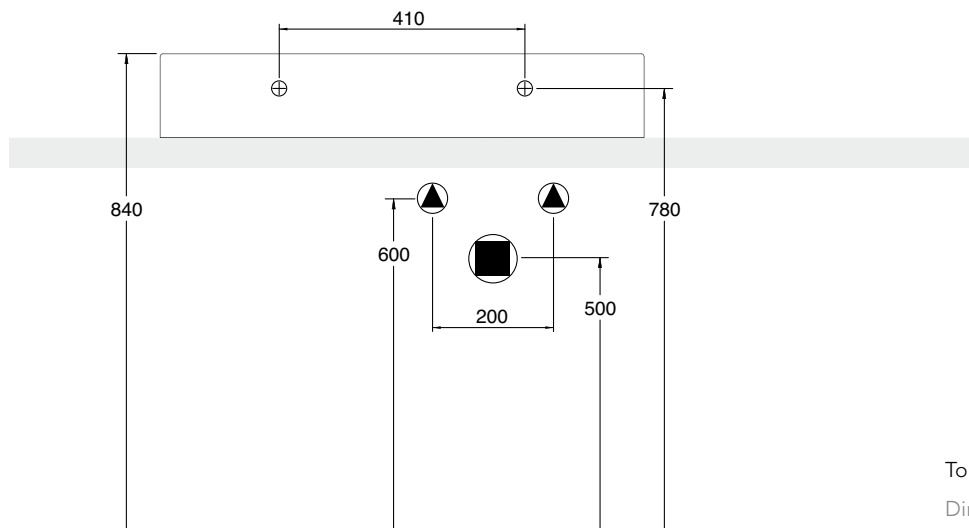

TEOREMA 2.0 80 SHELF SX®

Art. 5118 - 80 x 44 Cm - 20 Kg - 4 L.

Lavabo da appoggio o sospeso, predisposto per rubinetteria monoforo, su richiesta tre fori o senza fori rubinetteria

Lay-on or wall-mounted washbasin, configured for single-hole tap set, on request, available with three holes or without holes for tap set

Lavabo à poser ou suspendu, conçu pour robinetterie monotrou, disponible sur demande avec trois trous ou aucun trou de robinetterie

Aufsatz-oder Hängewaschbecken, ausgelegt für 1-Loch-Armatur, auf Anfrage drei oder ohne Armaturlöcher

Lavabo de apoyo o suspendido con predisposición para grifería monoforo o sobre pedido con tre foros o ningún para grifería

Раковина умывальника накладная или подвесная с одним отверстием под смеситель. По запросу поставляется с тремя отверстиями под краны или без отверстий

Tolleranza dimensioni $\pm 5\%$

Dimension tolerance $\pm 5\%$