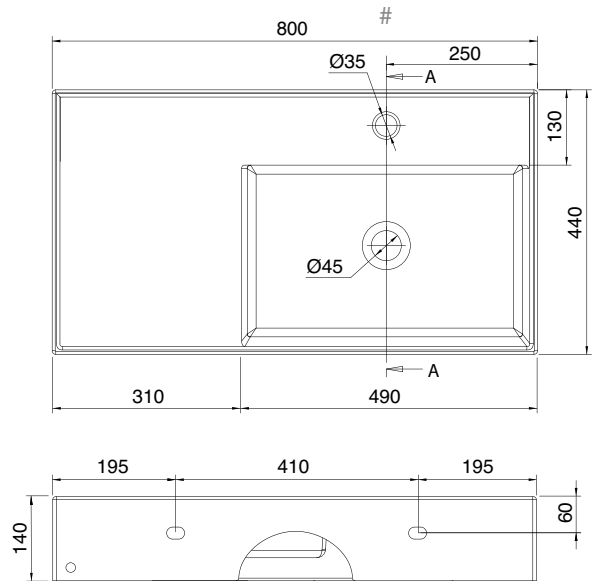

TEOREMA 2.0 80 SHELF SX®

Art. 5118 - 80 x 44 Cm - 20 Kg - 4 L.

Lavabo da appoggio o sospeso, predisposto per rubinetteria monoforo, su richiesta tre fori o senza fori rubinetteria

Lay-on or wall-mounted washbasin, configured for single-hole tap set, on request, available with three holes or without holes for tap set

Lavabo à poser ou suspendu, conçu pour robinetterie monotrou, disponible sur demande avec trois trous ou aucun trou de robinetterie

Aufsatz-oder Hängewaschbecken, ausgelegt für 1-Loch-Armatur, auf Anfrage drei oder ohne Armaturlöcher

Tolleranza dimensioni $\pm 5\%$

Dimension tolerance $\pm 5\%$