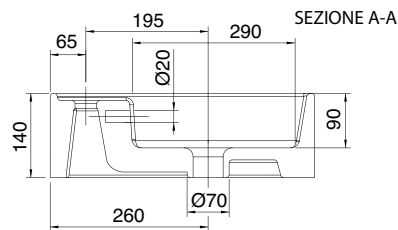

TEOREMA 2.0 80 SHELF SX®

Art. 5118 - 80 x 44 Cm - 20 Kg - 4 L.

Lavabo da appoggio o sospeso, predisposto per rubinetteria monoforo, su richiesta tre fori o senza fori rubinetteria

Lay-on or wall-mounted washbasin, configured for single-hole tap set, on request, available with three holes or without holes for tap set

Lavabo à poser ou suspendu, conçu pour robinetterie monotrou, disponible sur demande avec trois trous ou aucun trou de robinetterie

Aufsatz-oder Hängewaschbecken, ausgelegt für 1-Loch-Armatur, auf Anfrage drei oder ohne Armaturlöcher

Tolleranza dimensioni $\pm 5\%$

Dimension tolerance $\pm 5\%$