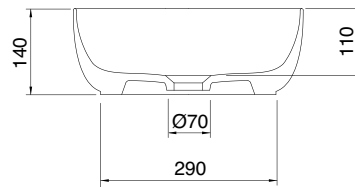

GLAM 56

Art. 1804 - 56 x 39 Cm - 9,6 Kg - 19,6 L.

Lavabo da appoggio

Lay-on washbasin

Lavabo à poser

Aufsatzwaschbecken

Lavabo de apoio

Раковина умывальника накладная

SEZIONE A-A

Tolleranza dimensioni $\pm 5\%$

Dimension tolerance $\pm 5\%$