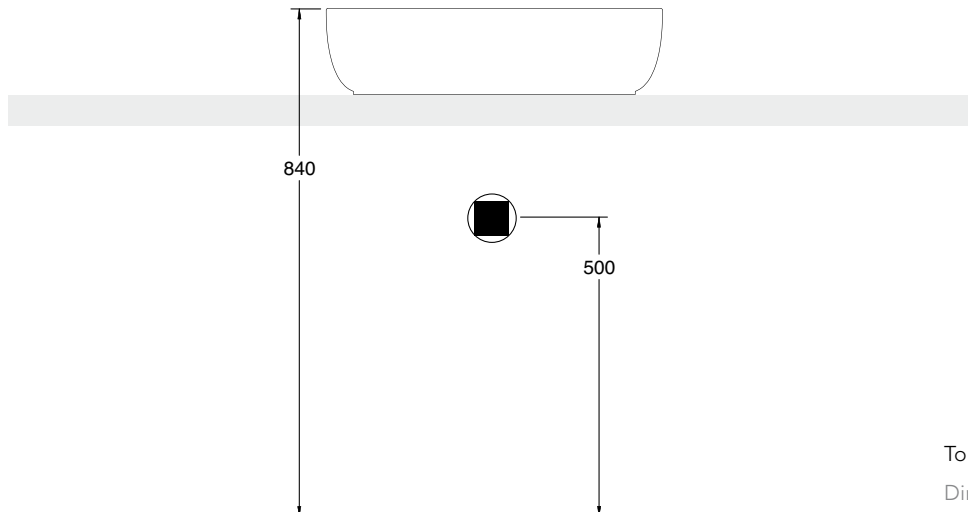

GLAM 56

Art. 1804 - 56 x 39 Cm - 9,6 Kg - 19,6 L.

Lavabo da appoggio

Lay-on washbasin

Lavabo à poser

Aufsatzwaschbecken

Lavabo de apoio

Раковина умывальника накладная

SEZIONE A-A

Tolleranza dimensioni $\pm 5\%$

Dimension tolerance $\pm 5\%$