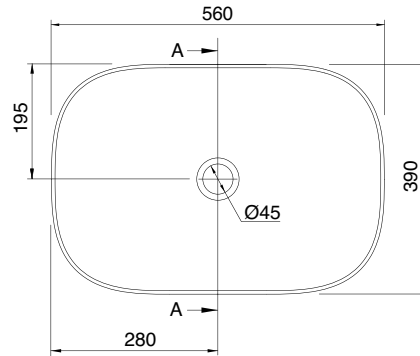

GLAM 56

Art. 1804 - 56 x 39 Cm - 9,6 Kg - 19,6 L.

Lavabo da appoggio

Lay-on washbasin

Lavabo à poser

Aufsatzwaschbecken

Lavabo de apoio

Раковина умывальника накладная

SEZIONE A-A

Tolleranza dimensioni $\pm 5\%$

Dimension tolerance $\pm 5\%$