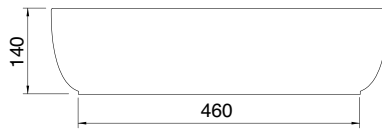

GLAM 56

Art. 1804 - 56 x 39 Cm - 9,6 Kg - 19,6 L.

Lavabo da appoggio

Lay-on washbasin

Lavabo à poser

Aufsatzwaschbecken

Lavabo de apoio

Раковина умывальника накладная

SEZIONE A-A

Tolleranza dimensioni $\pm 5\%$

Dimension tolerance $\pm 5\%$