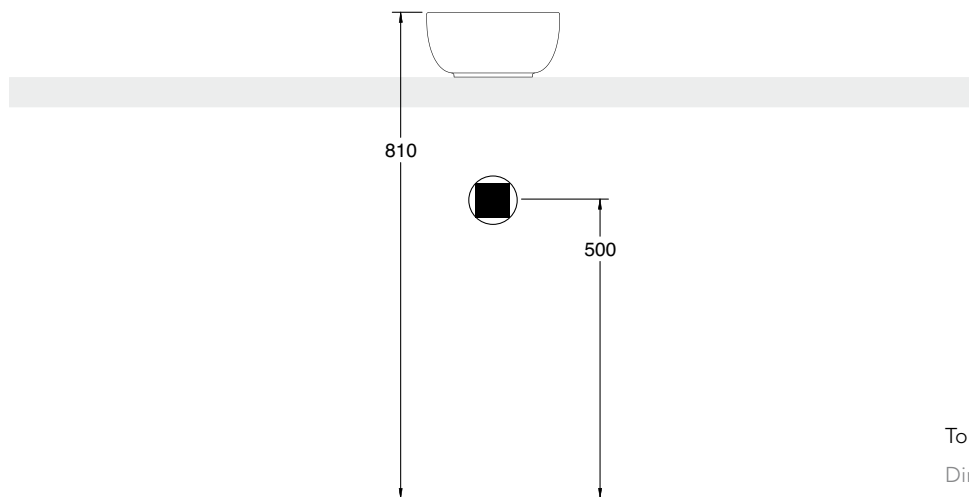

GLAM 22

Art. 1809 - 22,5 x 22,5 Cm - 2 Kg - 2,5 L.

Lavabo da appoggio

Lay-on washbasin

Lavabo à poser

Aufsatzwaschbecken

Lavabo de apooyo

Раковина умывальника накладная

SEZIONE A-A

Tolleranza dimensioni $\pm 5\%$

Dimension tolerance $\pm 5\%$