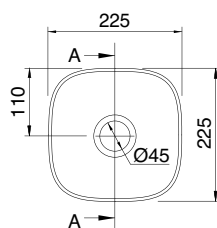

GLAM 22

Art. 1809 - 22,5 x 22,5 Cm - 2 Kg - 2,5 L.

Lavabo da appoggio

Lay-on washbasin

Lavabo à poser

Aufsatzwaschbecken

Lavabo de apooyo

Раковина умывальника накладная

SEZIONE A-A

Tolleranza dimensioni $\pm 5\%$

Dimension tolerance $\pm 5\%$