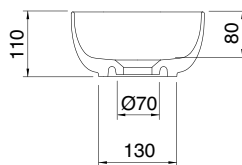

GLAM 22

Art. 1809 - 22,5 x 22,5 Cm - 2 Kg - 2,5 L.

Lavabo da appoggio

Lay-on washbasin

Lavabo à poser

Aufsatzwaschbecken

Lavabo de apooyo

Раковина умывальника накладная

SEZIONE A-A

Tolleranza dimensioni $\pm 5\%$

Dimension tolerance $\pm 5\%$