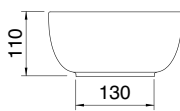

GLAM 22

Art. 1809 - 22,5 x 22,5 Cm - 2 Kg - 2,5 L.

Lavabo da appoggio

Lay-on washbasin

Lavabo à poser

Aufsatzwaschbecken

Lavabo de apooyo

Раковина умывальника накладная

SEZIONE A-A

Tolleranza dimensioni $\pm 5\%$

Dimension tolerance $\pm 5\%$