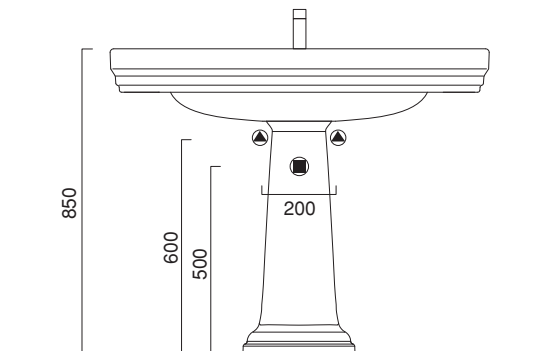

# CANOVA ROYAL 105x54

**CATALANO**  
THE ESSENCE OF CERAMICS

cod. 1105CV00

Istallazione sospesa, gambe in ceramica, colonna o mobile.

Suitable for wall-hung, pedestal, ceramic legs or on base cabinet installation.

Installation hängend, auf Säule, Füße aus Keramik oder Möbel.

cod. 5P75CV00

Portasciugamani in ottone cromato.

Chrome brass towel rail.

Handtuchhalter aus messing verchromt

cod. 1COCV00

Colonna in ceramica.

Ceramic pedestal.

Keramikstandsäule.

cod. 1GACV00

Gambe in ceramica.

Ceramic legs.

Füße aus Keramik

CE EN 14688 - CL20

Tutti i diritti sulla presente scheda appartengono a Ceramica Catalano S.p.A. in via esclusiva. È vietata la copia, la pubblicazione, la distribuzione o la riproduzione (anche parziale), se non autorizzata per iscritto. All rights in the present form belong exclusively to Ceramica Catalano S.p.A. It is strictly forbidden to copy, publish, distribute or reproduce it (including any partial reproduction), without prior written permission.