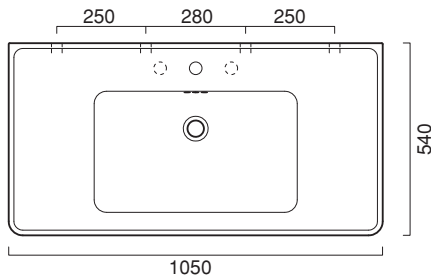

Ceramic pedestal.

Keramikstandsäule.

cod. 1GACV00

Gambe in ceramica.

Ceramic legs.

Füße aus Keramik

CE EN 14688 - CL20

Tutti i diritti sulla presente scheda appartengono a Ceramica Catalano S.p.A. in via esclusiva. È vietata la copia, la pubblicazione, la distribuzione o la riproduzione (anche parziale), se non autorizzata per iscritto. All rights in the present form belong exclusively to Ceramica Catalano S.p.A. It is strictly forbidden to copy, publish, distribute or reproduce it (including any partial reproduction), without prior written permission.