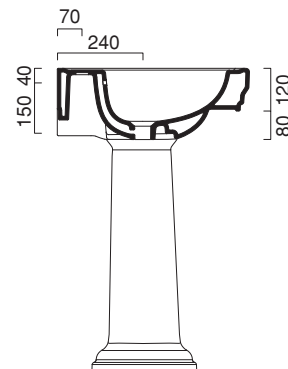

# CANOVA ROYAL 105x54

**CATALANO**  
THE ESSENCE OF CERAMICS

cod. 1105CV00

Istallazione sospesa, gambe in ceramica, colonna o mobile.

Suitable for wall-hung, pedestal, ceramic legs or on base cabinet installation.

Ceramic pedestal.

Keramikstandsäule.

cod. 1GACV00

Gambe in ceramica.

Ceramic legs.

Füße aus Keramik

CE EN 14688 - CL20

Tutti i diritti sulla presente scheda appartengono a Ceramica Catalano S.p.A. in via esclusiva. È vietata la copia, la pubblicazione, la distribuzione o la riproduzione (anche parziale), se non autorizzata per iscritto. All rights in the present form belong exclusively to Ceramica Catalano S.p.A. It is strictly forbidden to copy, publish, distribute or reproduce it (including any partial reproduction), without prior written permission.