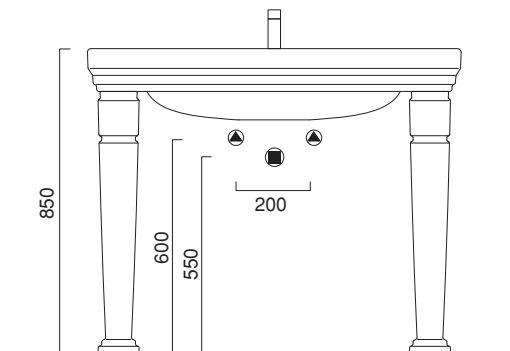

# CANOVA ROYAL 105x54

**CATALANO**  
THE ESSENCE OF CERAMICS

cod. 1105CV00

Istallazione sospesa, gambe in ceramica, colonna o mobile.

Suitable for wall-hung, pedestal, ceramic legs or on base cabinet installation.

Ceramic pedestal.

Keramikstandsäule.

cod. 1GACV00

Gambe in ceramica.

Ceramic legs.

Füße aus Keramik

CE EN 14688 - CL20

Tutti i diritti sulla presente scheda appartengono a Ceramica Catalano S.p.A. in via esclusiva. È vietata la copia, la pubblicazione, la distribuzione o la riproduzione (anche parziale), se non autorizzata per iscritto. All rights in the present form belong exclusively to Ceramica Catalano S.p.A. It is strictly forbidden to copy, publish, distribute or reproduce it (including any partial reproduction), without prior written permission.