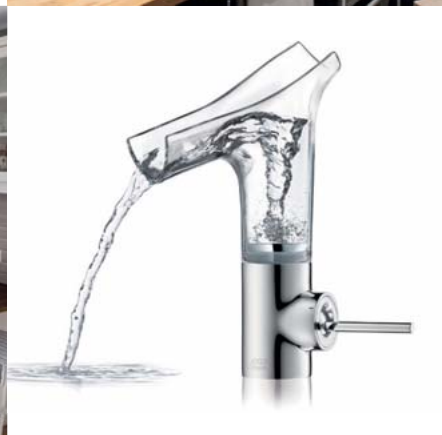

9 771734 8481521