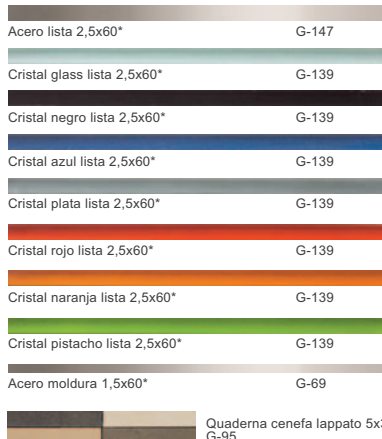

Geo musgo lappato circle-2
G-235