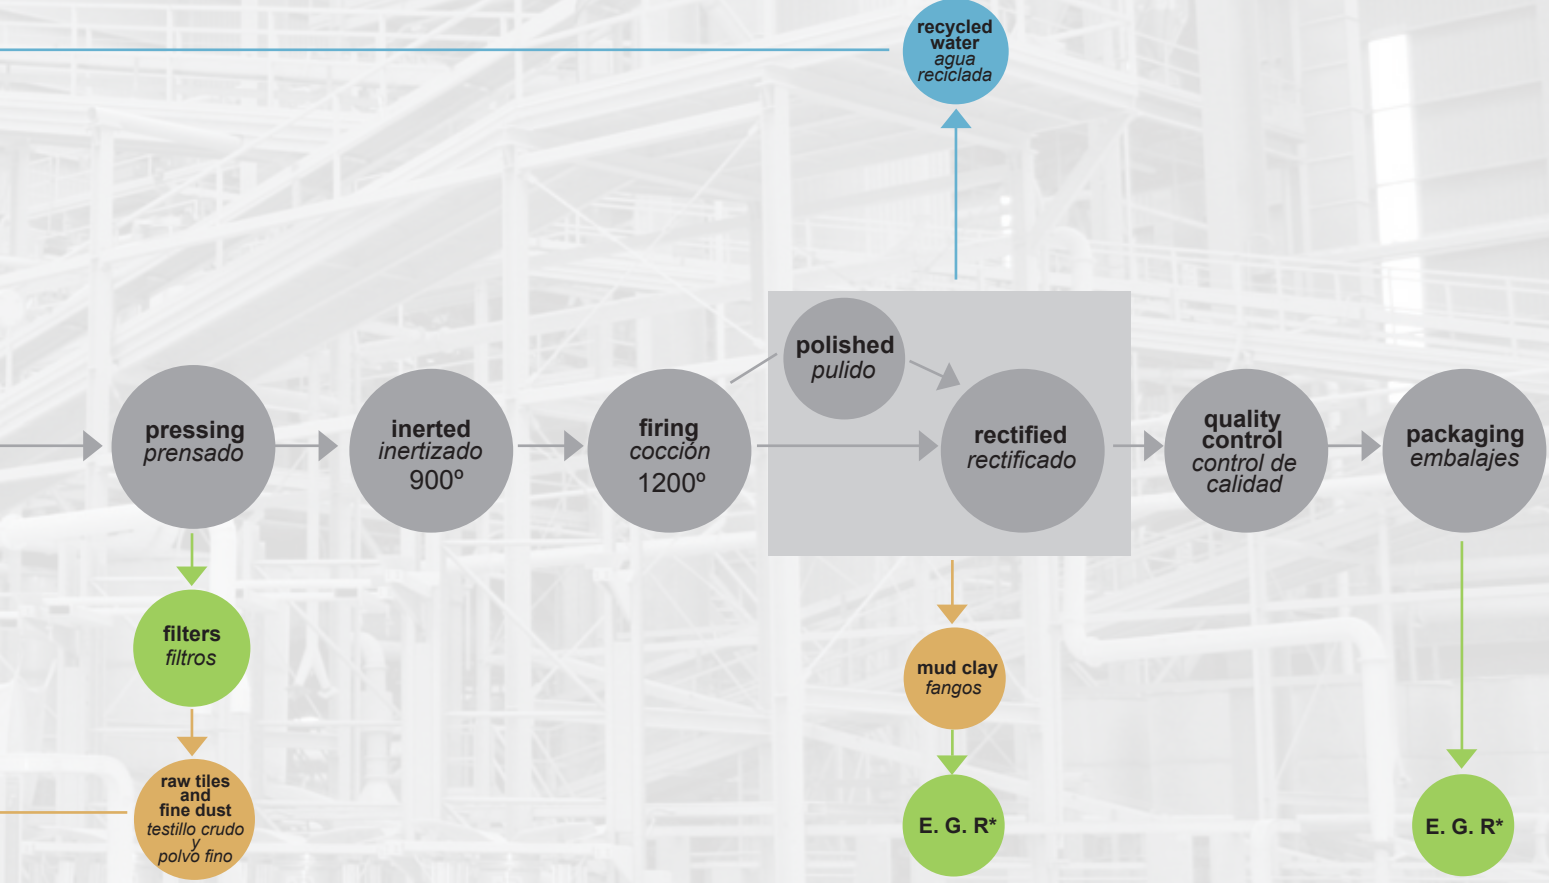

G-1654

product: outdoor white natural 60x60 - 30x60 / outdoor policromático natural mosaico hexagonal

PRODUCTION PROCESS.PROCESO PRODUCTIVO

HIGH TECHNICAL PORCELAIN. PORCELÁNICO TÉCNICO

* Empresa de gestión de recursos. *waste management company

The production process is a closed cycle without emission of pollutants to the environment.

Todo el proceso productivo es un ciclo cerrado, sin emisión de contaminantes al medio ambiente.

OUTDOOR collection