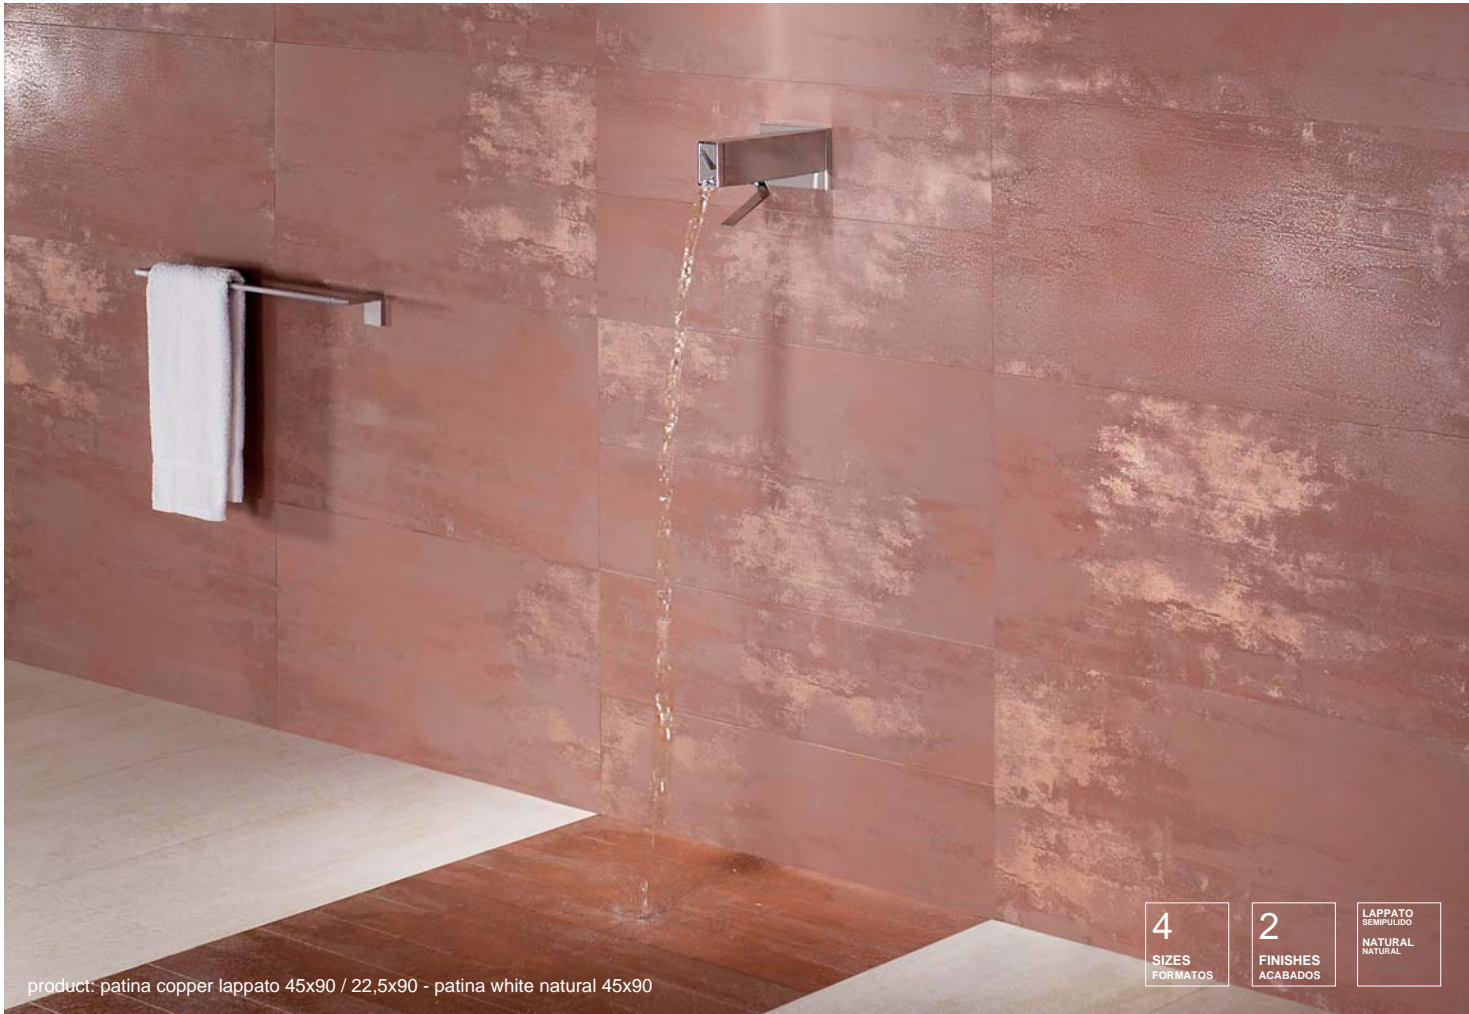

product: patina copper lappato 45x90 / 22,5x90 - patina white natural 45x90

4
SIZES
FORMATOS

2
FINISHES
ACABADOS

LAPPATO
SEMPULIDO
NATURAL
NATURAL