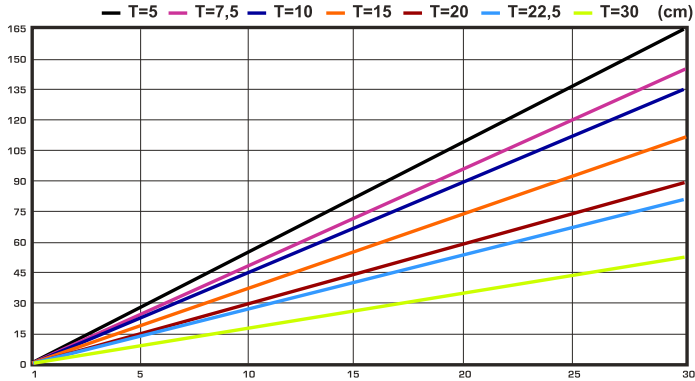

ROVERE collection

ECOLOGY. COMPARATIVE DIAGRAMS

ROVERE collection Vs NATURAL WOOD

UNDER FLOOR HEATING SYSTEM. COMPARATIVE DIAGRAMS TO THERMAL EMISSION
SUELOS RADIANTES PARA SISTEMAS DE CALEFACCIÓN. GRÁFICOS COMPARATIVOS DE LA EMISIÓN TÉRMICA

Emisión térmica en función del ΔVTh medio logarítmico y paso entre tubos

NATURAL WOOD
T=5 → $q=165 \text{ W/m}^2$