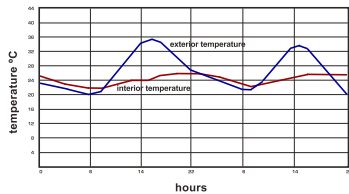

This is a heating system that consists of a series of pipes located below the raised floor in which water heated to a maximum of 45° circulates.