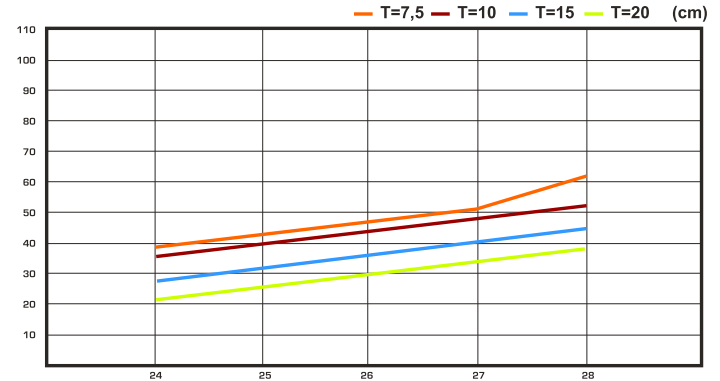

Absorción térmica en función de la temperatura ambiente y paso entre tubos

**NATURAL WOOD**  
T=7,5 → q=41,5 W/m<sup>2</sup>

Absorción térmica en función de la temperatura ambiente y paso entre tubos

**APAVISA**  
T=7,5 → q=61 W/m<sup>2</sup>