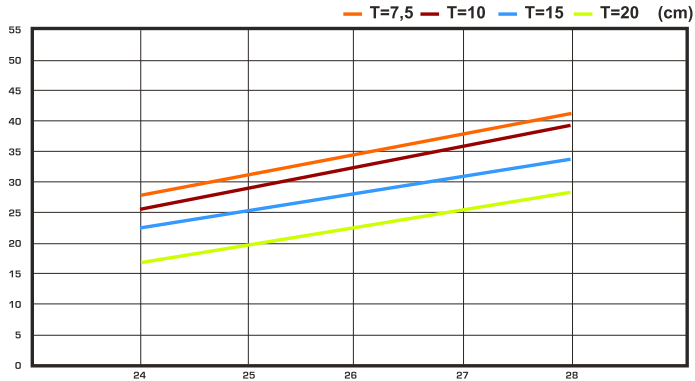

ECOLOGÍA. DIAGRAMAS COMPARATIVOS

Colección ROVERE frente a MADERA NATURAL

UNDER FLOOR COOLING SYSTEM. COMPARATIVE DIAGRAMS TO THERMAL ABSORPTION
SUELOS RADIANTES PARA SISTEMAS DE REFRIGERACIÓN. GRÁFICOS COMPARATIVOS DE LA ABSORCIÓN TÉRMICA

Absorción térmica en función de la temperatura ambiente y paso entre tubos

NATURAL WOOD
T=7,5 → q=41,5 W/m²