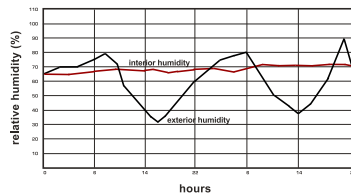

Absorción térmica en función de la temperatura ambiente y paso entre tubos

**NATURAL WOOD**  
T=7,5 → q=41,5 W/m<sup>2</sup>

Absorción térmica en función de la temperatura ambiente y paso entre tubos

**APAVISA**  
T=7,5 → q=61 W/m<sup>2</sup>

**ENERGY SAVINGS OF THE 47% IN COOLING**  
**AHORRO ENERGÉTICO DEL 47% EN REFRIGERACIÓN**

Sistema de calefacción que consiste en una trama de tuberías situadas debajo de la superficie, por las que circula agua a temperaturas de hasta 45°