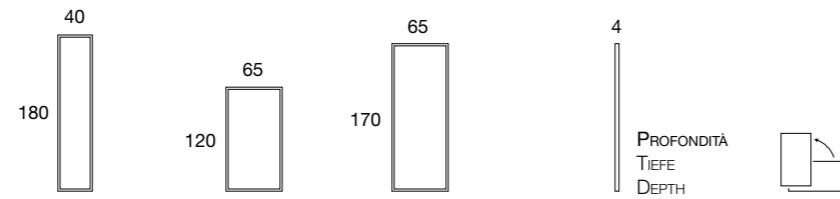

CORNICE | RAHMEN | FRAME

velvet | 255

bmbitaly

Design by BMB Lab

Argento Silber	255.203	255.303	255.403
Oro Gold	255.204	255.304	255.404

Cornice (4 x 4 cm.)
argentata o dorata
con specchio.

Spiegel mit
Holzrahmen
(4 x 4 cm.)
in Silber oder in Gold.