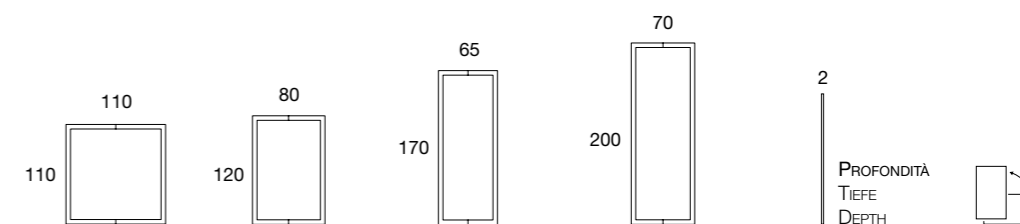

CORNICE | RAHMEN | FRAME

fuga | 250

bmbitaly

Design by BMB Lab

Specchiera: composta da specchio chiaro, grigio o bronzo, incollato su telaio laccato lucido o laccato opaco.
 Holzspiegel mit Unterbau in Hochglanz oder Matt Lack, mit oben aufgesetztem klarem, grauem oder bronziertem Spiegel.
 Mirror with wood base in high-gloss or matt paint, in front mirror clear, grey or bronze.