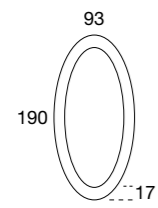

Specchio ovale con cornice bombata a specchio,tutto specchio chiaro.

Ovaler Spiegel mit gewölbtem Spiegelrahmen. Spiegel alle Klar.

Oval mirror with curved mirror frame, mirror all clear.

mind | 389

Design by BMB Lab