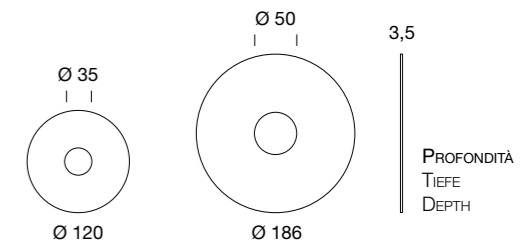

CORNICE | RAHMEN | FRAME

loose | 227

bmbitaly

Design by BMB Lab

Specchio chiaro tondo con telaio nero opaco, internamente specchio chiaro o vintage
 Runder klarer Spiegel auf schwarzem mattem Holzunterbau, Innenspiegel in Klar oder Vintage
 Round clear Mirror with wooden base painted black matt, inside mirror in clear or vintage