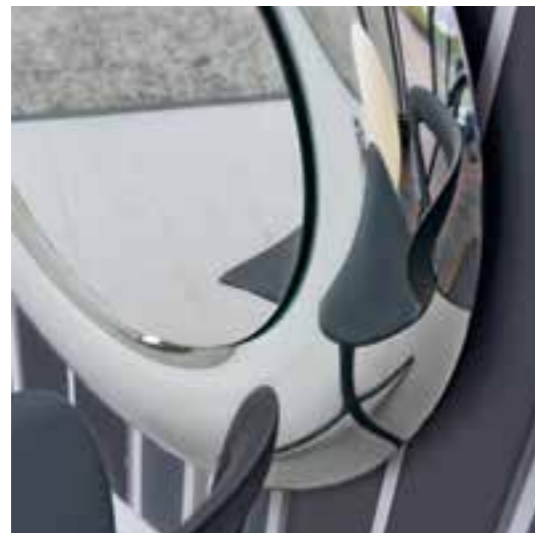

yume | 390

Design by BMB Lab

Specchio interno centrato
Innenspiegel Mittig
Inner Mirror in centre

390.300

Specchio interno decentrato
Innenspiegel versetzt
Inner Mirror staggered

391.300

Specchio con Base
in Cristallo fuso
argentato.