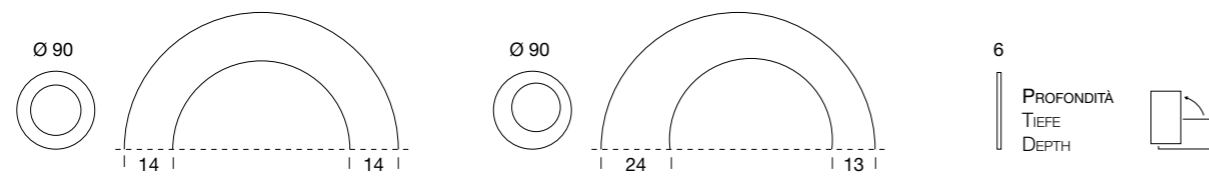

yume | 390

Design by BMB Lab

Specchio interno centrato
Innenspiegel Mittig
Inner Mirror in centre

390.300

Specchio interno decentrato
Innenspiegel versetzt
Inner Mirror staggered

391.300