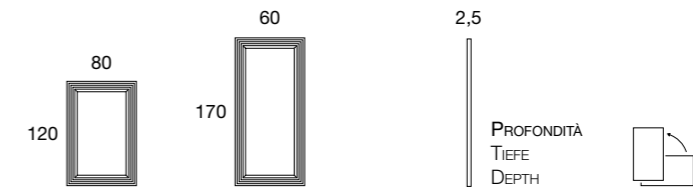

Argento/Bianco Silber / Weiß Silver / White	267.303	267.403	267.503	267.603
Oro/Bianco Gold/Weiß Gold/White	267.304	267.404	267.504	267.604

CORNICE | RAHMEN | FRAME

dot | 280

bmbitaly

Design by BMB Lab

Argento/Bianco Silber/Weiß Silver/White	280.209WS	280.309WS
Argento/Nero Silber/Schwarz Silver/Black	280.209NS	280.309NS