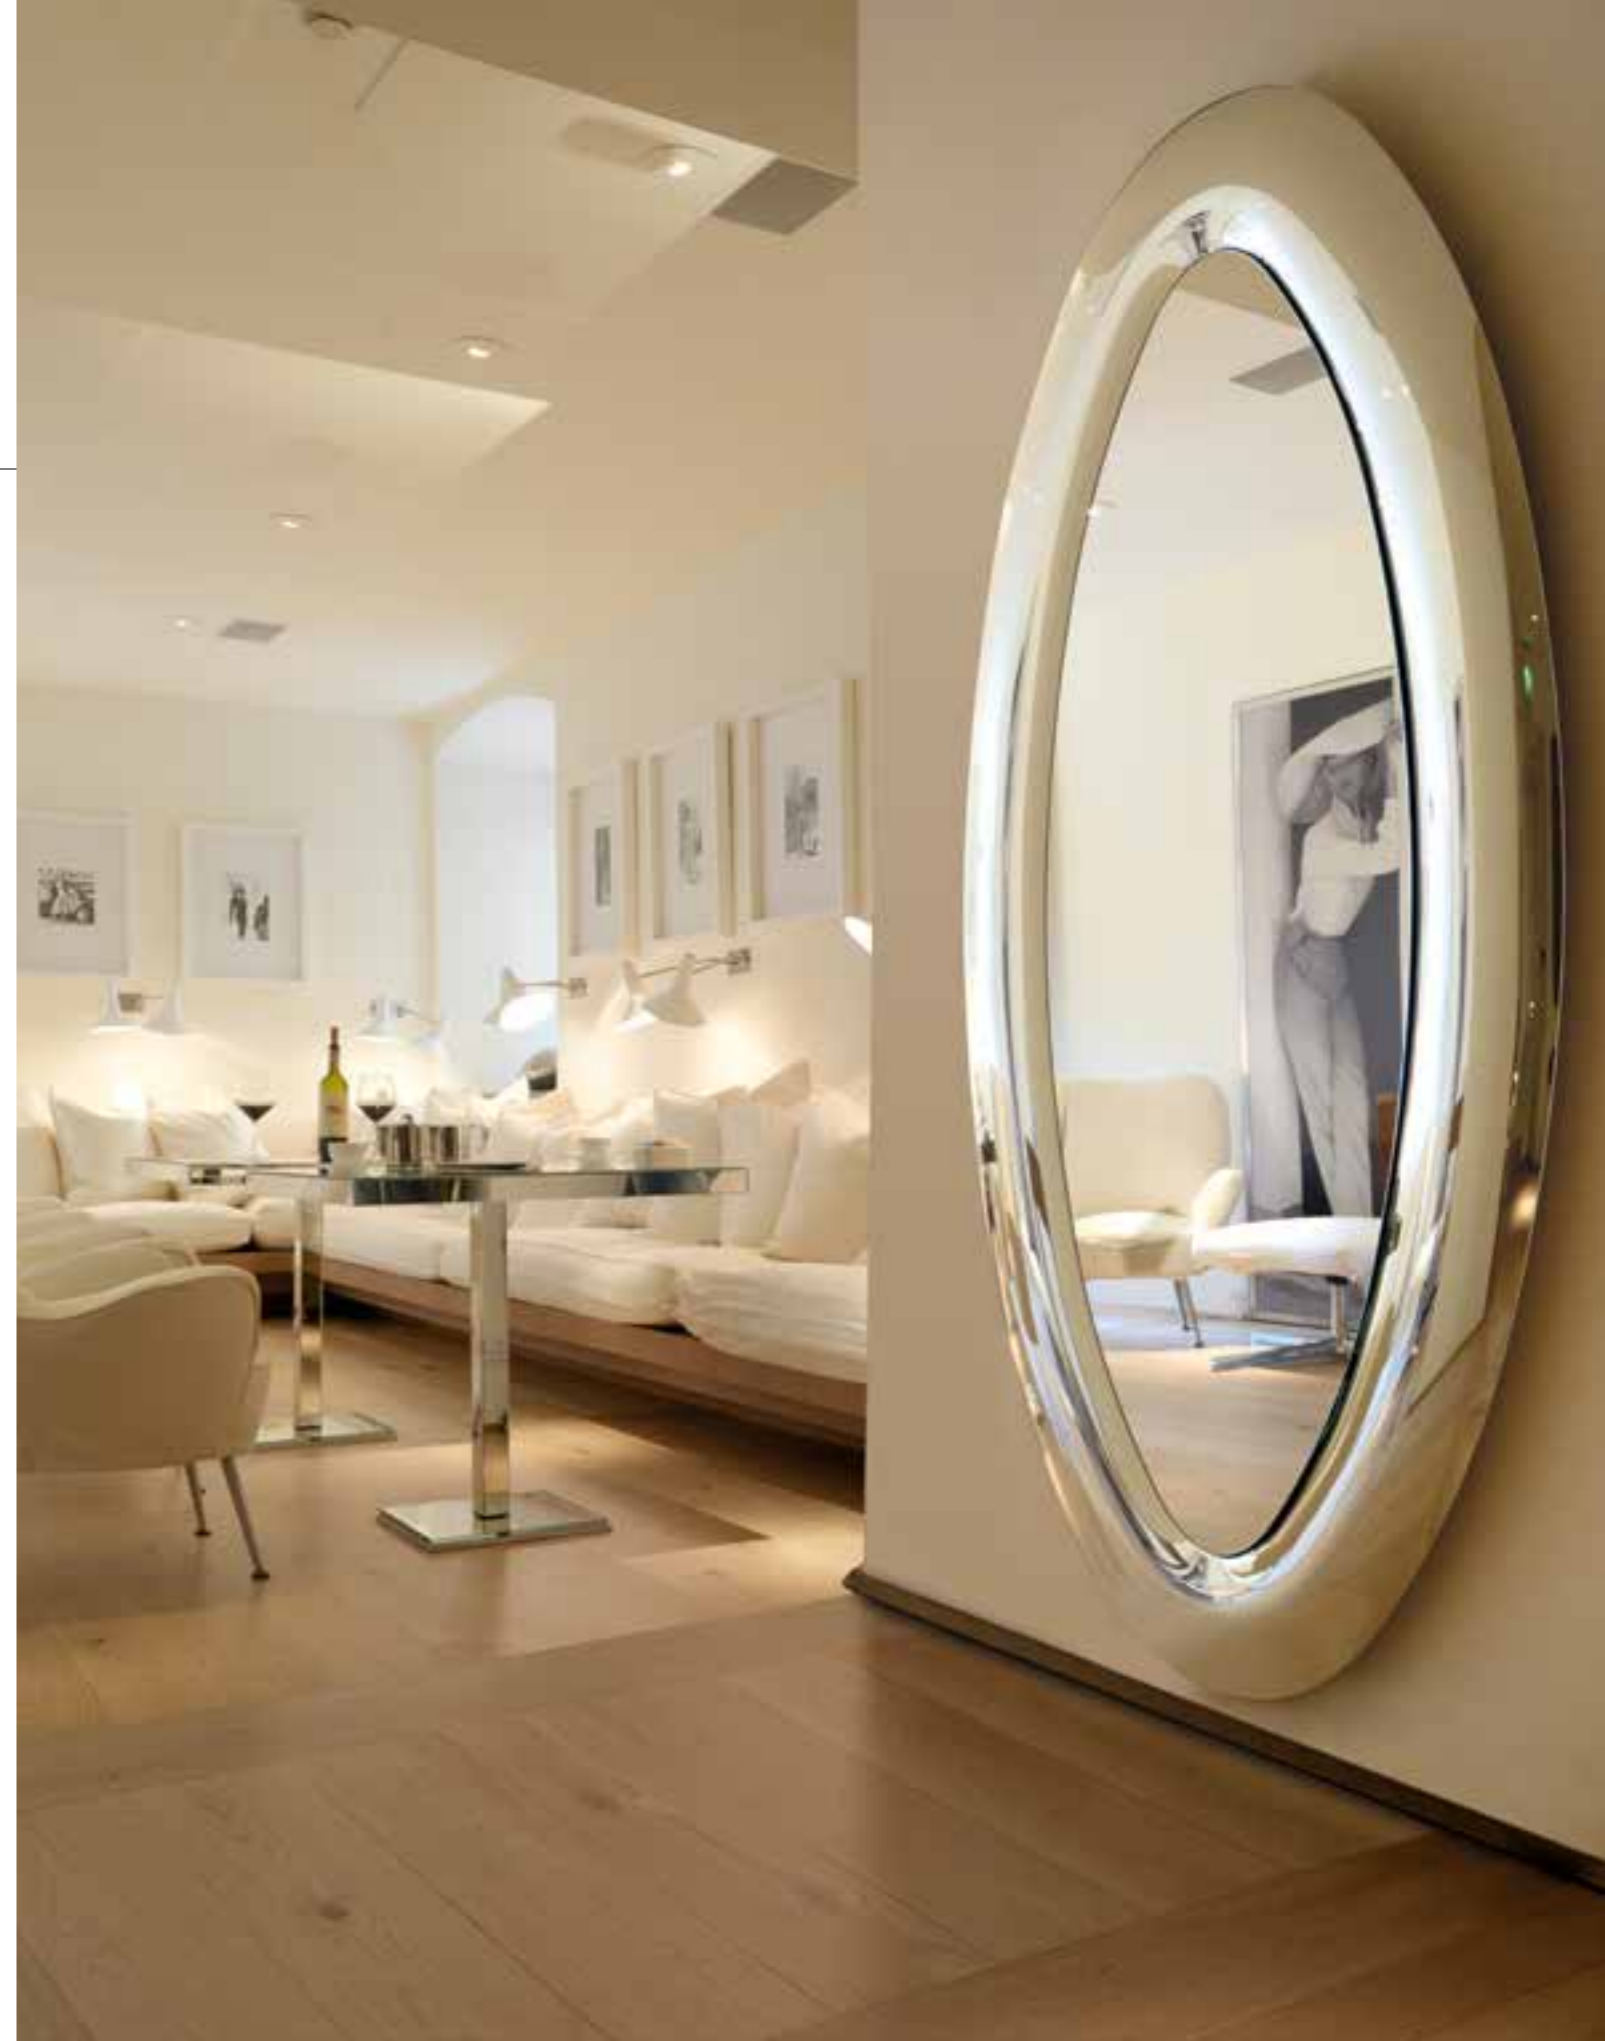

Specchio ovale con cornice bombata a specchio,tutto specchio chiaro.

Ovaler Spiegel mit gewölbtem Spiegelrahmen. Spiegel alle Klar.

Oval mirror with curved mirror frame, mirror all clear.

mind | 389

Design by BMB Lab

389.200

Specchio ovale con cornice bombata a specchio, tutto specchio chiaro.

Ovaler Spiegel mit gewölbtem Spiegelrahmen. Spiegel alle Klar.

Oval mirror with curved mirror frame, mirror all clear.

alf | 222