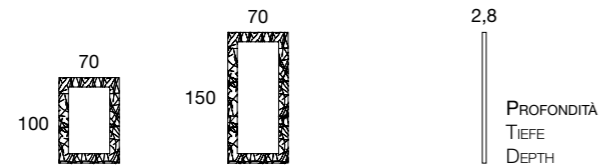

dress | 281

Design by BMB Lab

Argento/Nero	| Silber/Schwarz	281.209NS	281.309NS
	| Silver/Black		
Argento/Bianco	| Silber/Weiß	281.209WS	281.309WS
	| Silver/White