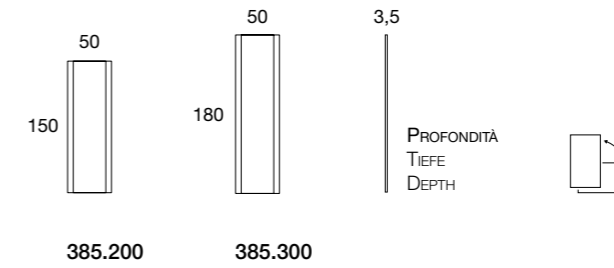

concept | 385

bmbitaly

Design by BMB Lab

Specchiera composta da specchio fuso chiaro, davanti specchio a filo lucido

Spiegel aus Schmelzglas verspiegelt, mit aufgesetztem geschliffenem Spiegel

Mirror with frame in melted clear mirror, in front polished mirror

TELAIO | RAHMEN | FRAME