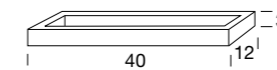

PER FISSAGGIO A FORO SPECCHIO, FORI:
LOCHBOHRUNGEN FÜR BOHRLAMPE:
DRILL HOLE:

2 x Ø 12 mm.

2 x Ø 12 mm.

2 x Ø 12 mm.

DISTANZA FORI:
LOCHABSTAND:
HOLE DISTANCE:

50 mm.

320 mm.

320 mm.

Cromo | Chrom
Chrome

669.101L

669.201L

669.301L

Nero opaco | Schwarz matt
Black matt

669.106L-NM

669.206L-NM

669.306L-NM

230V LED
(Incl. Alim)
Lumen
Kelvin

12W
1100
3000° K

19W
1800
3000° K

13W soft
1300
3000° K