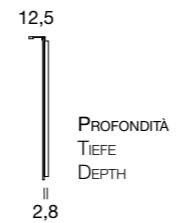

INCL. LAMP. **Elba | 667**
35 x 1,5 x 10

LED **667.001L**
6W - 500 LUMEN
4000° K

E353.800FBC1

INCL. LAMP. **Elba | 667**
50 x 1,5 x 10

667.201L
8W - 600 LUMEN
4000° K

Specchio illuminato
a filo lucido, incluso
faretto cromato
Led a morsetto.