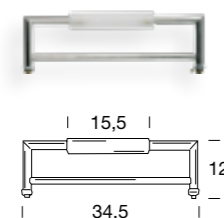

FISSAGGIO FORO SPECCHIO
BOHRLAMPE
LAMP FOR DRILLING

FISSAGGIO A CLIPS
KLEMLAMPE
LAMP WITH CLAMP

FISSAGGIO A MURO
WANDLAMPE
WALL-LAMP

PER FISSAGGIO A FORO SPECCHIO, FORI:
LOCHBOHRUNGEN FÜR BOHRLAMPE:
DRILL HOLE:
Distanza Fori:
Lochabstand:
Hole Distance: