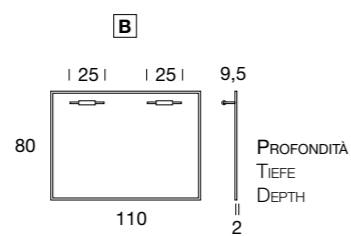

E115.303.CMBC2

INCL. LAMP. **Nativa | 645**
25 x 9,5 x 3

(2 x) **645.401**
80W

(2 x) **645.401L**
7W - 750 LUMEN
2700° K