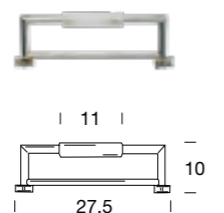

635.301

80W - 117 mm

635.301L

10W

1050
2700° K

FISSAGGIO FORO SPECCHIO
BOHRLAMPE
LAMP FOR DRILLING

FISSAGGIO A CLIPS
KLEMLAMPE
LAMP WITH CLAMP

PER FISSAGGIO A FORO SPECCHIO, FORI:
LOCHBOHRUNGEN FÜR BOHRLAMPE:
DRILL HOLE:
Distanza Fori:
Lochabstand:
Hole Distance: