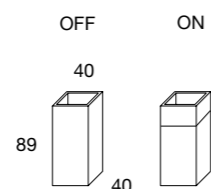

COLONNA LAVABO
SPIEGELSÄULE MIT
WASCHBECKEN
WASHBASIN COLUMN

421.400CU

COMPLETO: SPECCHIO E COLONNA
KOMPLETT: SPIEGEL UND
WASCHBECKENSÄULE
COMPLETE: MIRROR AND
WASHBASIN COLUMN

421.400U