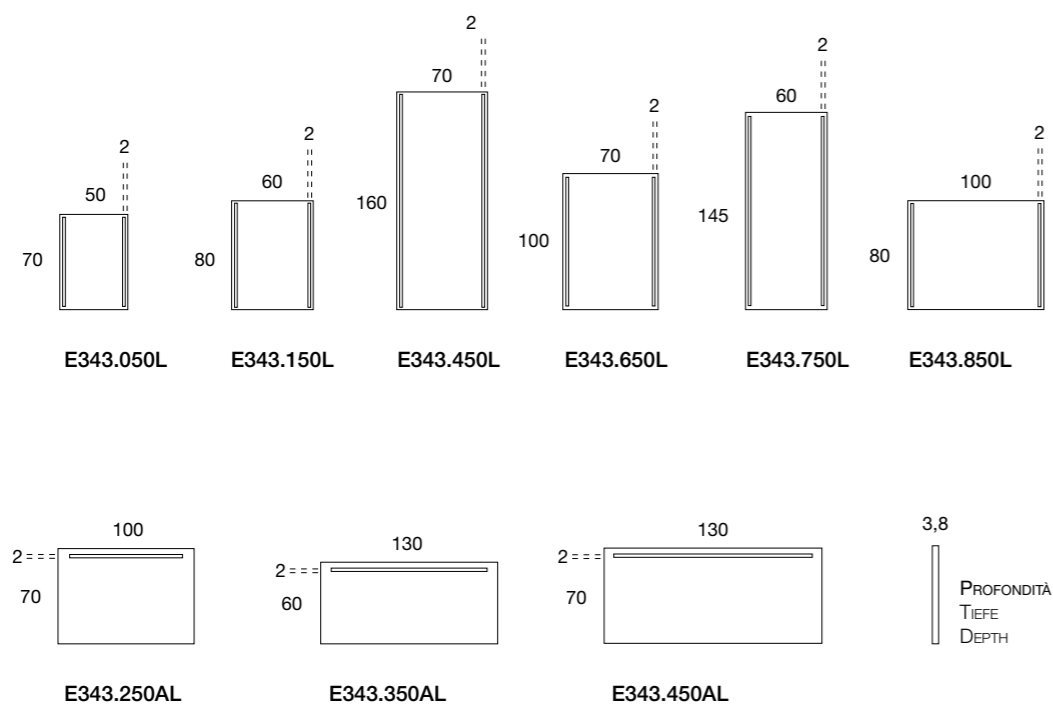

ryan | E343

Design by BMB Lab

Specchio illuminato con luce integrata strip LED (3000° K).

Elektro-Spiegel mit integriertem Strip LED Licht (3000° K).

Mirror with integrated light LED Licht (3000° K).