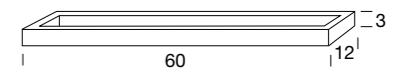

PER FISSAGGIO A FORO SPECCHIO, FORI:
LOCHBOHRUNGEN FÜR BOHRLAMPE:
DRILL HOLE:

2 x Ø 12 mm.

2 x Ø 12 mm.

2 x Ø 12 mm.

DISTANZA FORI:
LOCHABSTAND:
HOLE DISTANCE:

50 mm.

320 mm.

320 mm.

Cromo | Chrom
Chrome

669.101L

669.201L

669.301L

Nero opaco | Schwarz matt
Black matt

669.106L-NM

669.206L-NM

669.306L-NM

230V LED
(Incl. Alim)
Lumen
Kelvin

12W
1100
3000° K

19W
1800
3000° K

13W soft
1300
3000° K