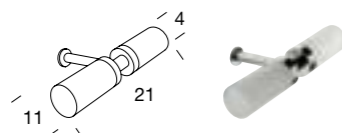

FISSAGGIO A CLIPS
KLEMLAMPE
LAMP WITH CLAMP

PER FISSAGGIO A FORO SPECCHIO, FORI:
LOCHBOHRUNGEN FÜR BOHRLAMPE:
DRILL HOLE:

1 x Ø 12 mm.

Cromo | Chrom
Chrome
◇ CE 230V Halogen

652.301

2 x 28W - G9

652.401

2 x 28W - G9