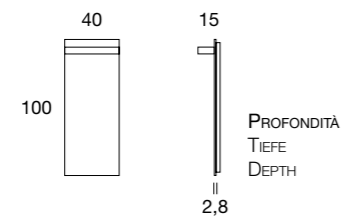

LED (2 x) **650.001L**
2W - 190 LUMEN
2700° K

Specchio incluso
faretti cromati.

Lichtspiegel inkl.
Chromlampe.

Light-mirror incl.
chrome lamp.

bmbitaly

reply | E353

Design by BMB Lab

Specchio incluso faretto cromato
Lichtspiegel inkl. Chromlampe
Mirror incl. Chromlamp