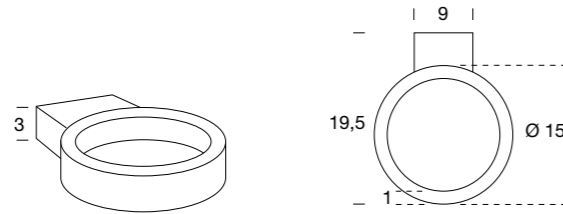

leo | 660

Design by BMB Lab