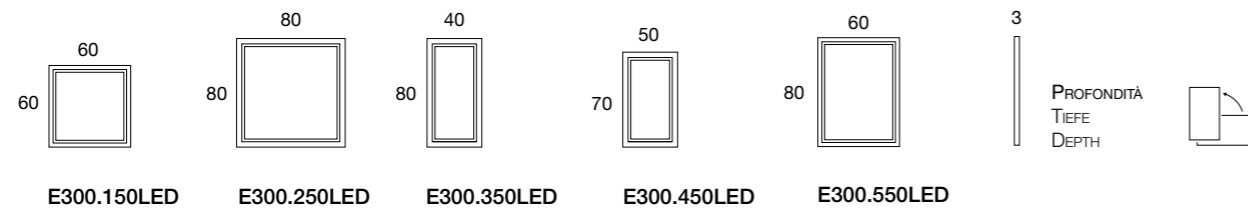

600.101L
 13W
 1200 LUMEN
 3000° K

600.201L
 21W
 1800 LUMEN
 3000° K

(x2) **600.001L**
 2 x 8W
 2 x 700 LUMEN
 3000° K

(x2) **600.001L**
 2 x 8W
 2 x 700 LUMEN
 3000° K

nuxe | E300

Design by BMB Lab

Telaio rivestito completamente con specchio a filo lucido, con luce strip LED perimetrale (3000° K).