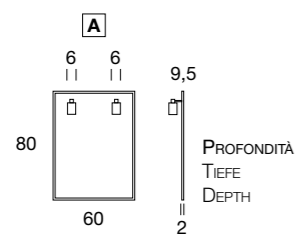

bartolo | E115

Design by BMB Lab

E115.403.DEBC2

INCL. LAMP. **Clever | 651**
6 x 11 x 9,5

Halogen (2 x) **651.001**
40W

o - oder -or

LED (2 x) **651.001L**
2W - 190 LUMEN
2700° K