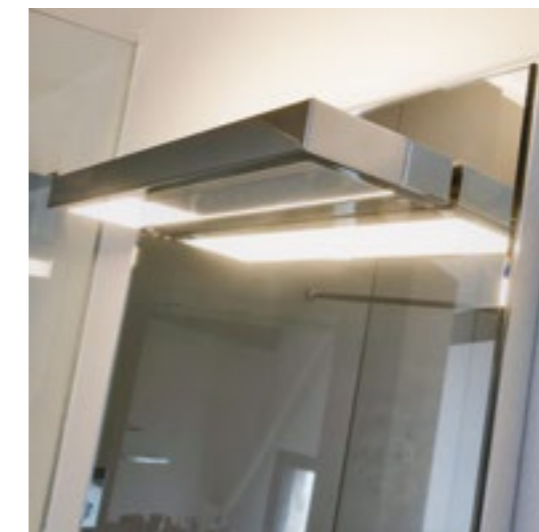

Specchio illuminato
incluso faretto
LED cromato.

Lichtspiegel mit
LED Chromlampe.

Mirror incl. LED
Chromelamp.