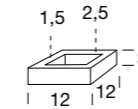

lumina | 669

Design by BMB Lab

FISSAGGIO CON FORO SPECCHIO E CLIPS
BOHRLAMPE UND KLEMLAMPE
LAMP FOR DRILLING AND WITH CLAMP

PER FISSAGGIO A FORO SPECCHIO, FORI:
LOCHBOHRUNGEN FÜR BOHRLAMPE:
DRILL HOLE:

2 x Ø 12 mm.

DISTANZA FORI:
LOCHABSTAND:
HOLE DISTANCE:

50 mm.

Cromo | Chrom
Chrome

669.001L

Nero opaco | Schwarz matt
Black matt

669.006L-NM

230V LED
(Incl. Alim)
Lumen
Kelvin

9W
850
3000° K

FISSAGGIO CON FORO SPECCHIO, A CLIPS E A MURO
BOHRLAMPE, KLEMLAMPE UND WANDLAMPE
LAMP FOR DRILLING, WITH CLAMP AND FOR WALL