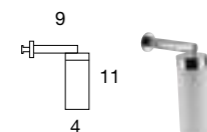

last | 652

Design by BMB Lab

Faretto alogeno o a LED con attacco per foro specchio o a clip.

Bohr oder Klemmlampe, mit Licht in LED oder Halogen.

Lamp for drilling or Wall-lamp, with light in LED or halogen

FISSAGGIO FORO SPECCHIO
BOHRLAMPE
LAMP FOR DRILLING