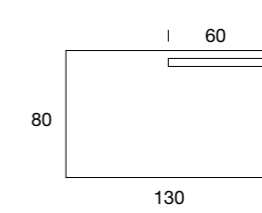

denver | E346

bmbitaly

Design by BMB Lab

E346.200DBBC1

INCL. LAMP. Next | 650
20 x 12 x 5

E346.200DCBC1

INCL. LAMP. Next | 650
40 x 12 x 5

E346.300DDBC1