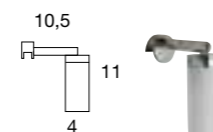

FISSAGGIO A CLIPS
KLEMLAMPE
LAMP WITH CLAMP