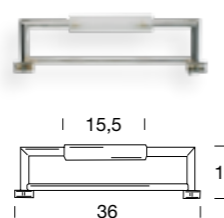

FISSAGGIO FORO SPECCHIO
BOHRLAMPE
LAMP FOR DRILLING

FISSAGGIO A CLIPS
KLEMLAMPE
LAMP WITH CLAMP

FISSAGGIO A MURO
WANDLAMPE
WALL-LAMP

PER FISSAGGIO A FORO SPECCHIO, FORI:
LOCHBOHRUNGEN FÜR BOHRLAMPE:
DRILL HOLE:
Distanza Fori:
Lochabstand:
Hole Distance: