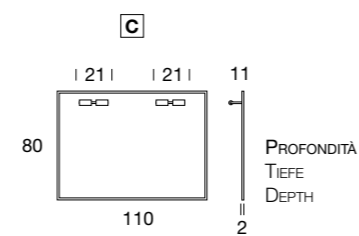

E115.303.DJBC2

INCL. LAMP. **Last | 652**
21 x 11 x 4

(2 x) **652.301**
38W

(2 x) **665.301L**
2W - 190 LUMEN
2700° K