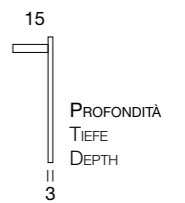

denver | E346

bmbitaly

Design by BMB Lab

INCL. LAMP. Next | 650
20 x 12 x 5

INCL. LAMP. Next | 650
40 x 12 x 5

INCL. LAMP. Next | 650
60 x 12 x 5

Halogen **650.101**
80W - 78 mm

o - oder -or

LED **650.101L**
7W - 750 LUMEN
2700° K

650.301L
2 x 80W - 78 mm

650.301L
2 x 7W - 2 x 750 LUMEN
2700° K

650.401L
3 x 80W - 78 mm

650.401L
3 x 7W - 2 x 750 LUMEN
2700° K

Telaio rivestito
completamente con
specchio a filo lucido,
con lampada.

Alle Seiten mit Spiegel
ummantelt, mit lampe.

Sub-frame laterally cased
with mirror, with lamp.