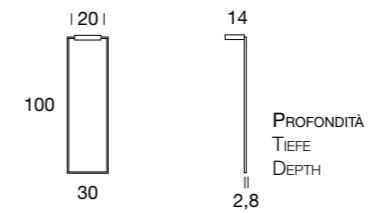

Lichtspiegel mit
geschliffener Kante,
Inkl. Chrom LED-Lampe
zum Klemmen

Light-mirror, Incl.
chrome LED-lamp to grip

reply | E353

Design by BMB Lab

bmbitaly

E353.300.BMC1

INCL. LAMP. **Bora | 633**
20 x 12 x 5