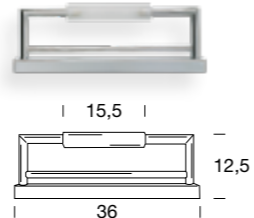

FISSAGGIO A MURO
WANDLAMPE
WALL-LAMP