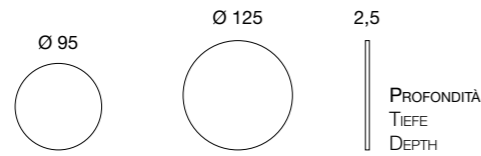

Specchio retroilluminato senza faretto
Hinterleuchteter Spiegel, ohne Leuchte
Backlit mirror, without lamp

1. **E303.700**   **E303.800**