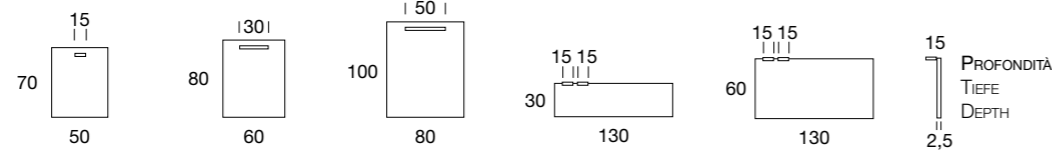

Specchio retroilluminato con faretto
Hinterleuchteter Spiegel, mit Leuchte
Backlit mirror, with lamp

1. **E303.100AAC1**   **E303.200ABC1**   **E303.400ACC1**   **E303.500AAC2**   **E303.600AAC2**

INCL. LAMP.
Miro | 600
12 x 15 x 3

INCL. LAMP.
Miro | 600
12 x 30 x 3

INCL. LAMP.
Miro | 600
12 x 50 x 3

INCL. LAMP.
Miro | 600
12 x 15 x 3

INCL. LAMP.
Miro | 600
12 x 15 x 3

LED

600.001L
8W
700 LUMEN
3000° K

600.101L
13W
1200 LUMEN
3000° K

600.201L
21W
1800 LUMEN
3000° K

(x2) **600.001L**
2 x 8W
2 x 700 LUMEN
3000° K

(x2) **600.001L**
2 x 8W
2 x 700 LUMEN
3000° K