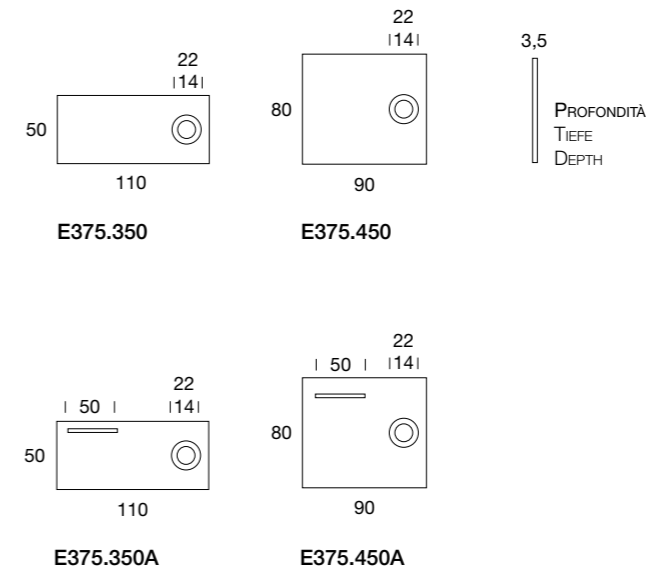

Alle Seiten mit geschliffenem Spiegel ummantelt, mit strip LED Licht ringsherum (3000° K).

Sub-frame laterally cased with grinded mirror, with perimetral strip LED light (3000° K).

from | E375

bmbitaly

Design by BMB Lab