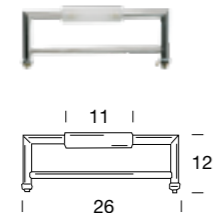

635.301

80W - 117 mm

635.301L

10W

1050
2700° K

FISSAGGIO FORO SPECCHIO
BOHRLAMPE
LAMP FOR DRILLING

FISSAGGIO A CLIPS
KLEMLAMPE
LAMP WITH CLAMP

PER FISSAGGIO A FORO SPECCHIO, FORI:
LOCHBOHRUNGEN FÜR BOHRLAMPE:
DRILL HOLE:
Distanza Fori:
Lochabstand:
Hole Distance: