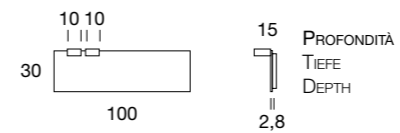

Light-mirror incl.
chrome lamp.

reply | E353

Design by BMB Lab

bmbitaly

E353.300.DAC2

INCL. LAMP. **Next | 650**
10 x 12 x 5

Halogen (2 x) **650.001**
42W

o - oder -or