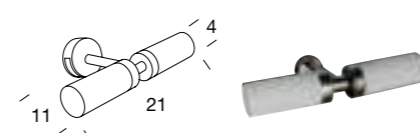

FISSAGGIO A CLIPS
KLEMLAMPE
LAMP WITH CLAMP

PER FISSAGGIO A FORO SPECCHIO, FORI:
LOCHBOHRUNGEN FÜR BOHRLAMPE:
DRILL HOLE:

1 x Ø 12 mm.

Cromo | Chrom
Chrome
◇ CE 230V Halogen

652.301

2 x 28W - G9

652.401

2 x 28W - G9