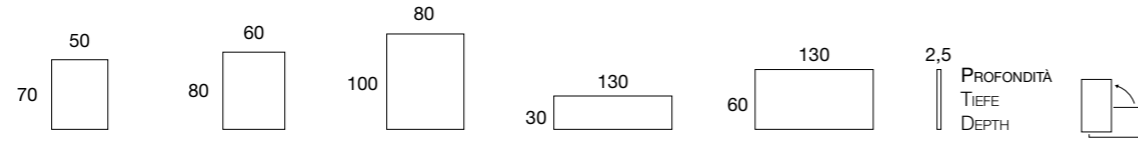

421.400CU

COMPLETO: SPECCHIO E COLONNA
KOMPLETT: SPIEGEL UND
WASCHBECKENSÄULE
COMPLETE: MIRROR AND
WASHBASIN COLUMN

421.400U

flora | E303

Design by BMB Lab

Specchiera a filo lucido retroilluminata con strip led LED (3000° K), con possibilità di aggiungere lampada LED.
 Geschliffener hinterleuchteter Spiegel mit Strip-LED Licht (3000° K), wahlweise mit oder ohne zusätzlicher LED Leuchte.
 Backlit grinded Mirror with LED strip (3000° K), with possibility to add LED lamp.