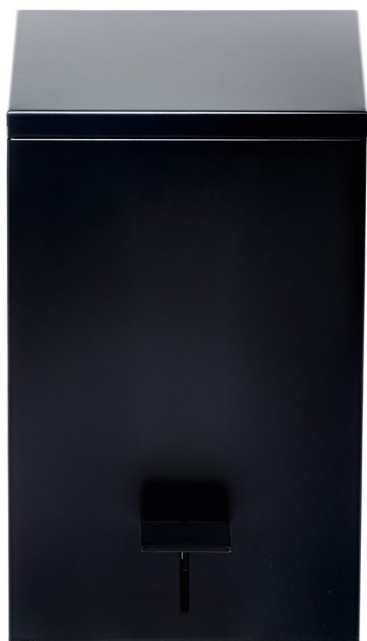

Edelstahl poliert / Stainless steel polished

Edelstahl matt / Stainless steel matt

**Neu** Schwarz matt / **New** Black matt

**Neu** Weiß matt / **New** White matt

**Neu** Kupfer / **New** Copper

**DW 376**  
Wandseifenspender /  
Soap dispenser wall mounted  
H 15,5 . B/W 5 . T/D 5,5cm  
Chrom / Chrome

**DW 396**  
Standseifenspender /  
Soap dispenser free standing  
H 15,5 . B/W 5 . T/D 5cm  
Chrom / Chrome

**NEU NEW** GOLD MATT

 **DW 3565**  
Dose / Multi-purpose box  
H 16,5 . B/W 13 . T/D 13cm  
mit Deckel / with lid