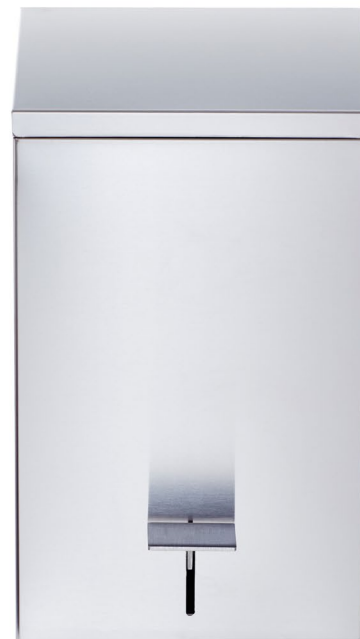

TE 70

Pedaleimer / Pedal bin

H 32 . B/W 20 . T/D 20cm

Inhalt / Volume 5,5 Liter

mit Kunststoffeinsatz / with interior recipient

Edelstahl poliert / Stainless steel polished

Edelstahl matt / Stainless steel matt

Neu Schwarz matt / **New** Black matt

Neu Weiß matt / **New** White matt

Neu Kupfer / **New** Copper