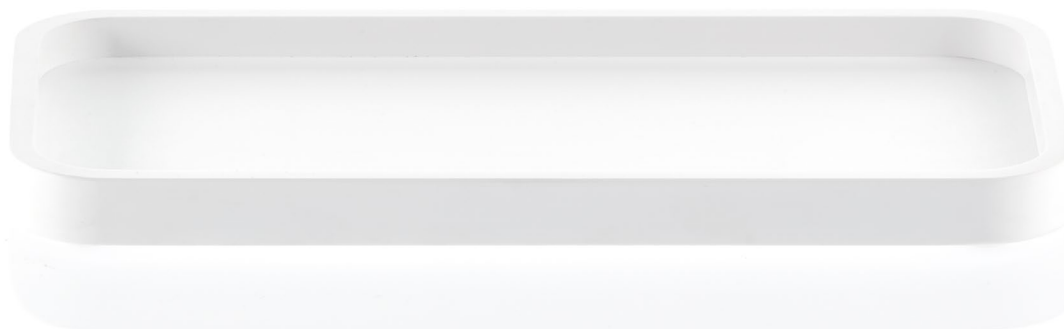

STONE TAB

Tablett / Tray

H 2 . B/W 30 . T/D 14,5cm

Mineralguss weiß / Mineral-cast white

auch als Kammschale nutzbar / also to be used as comb tray