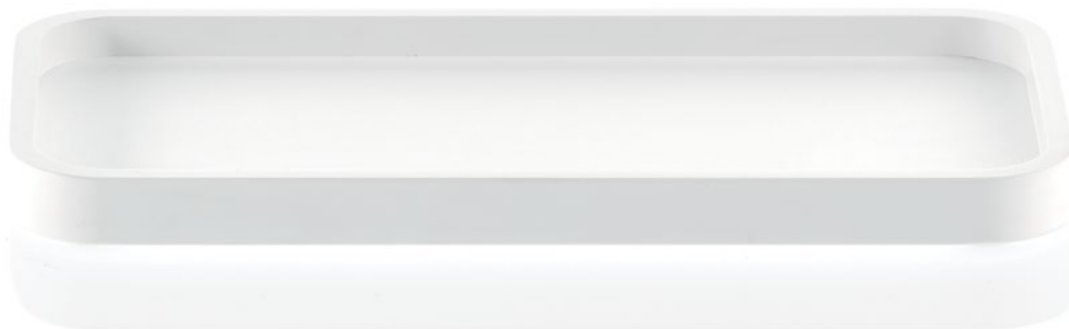

STONE TAB
Tablett / Tray
H 2 . B/W 30 . T/D 14,5cm
Mineralwerkstoff weiß / Mineral-cast white

auch als Kammschale nutzbar / also to be used as comb tray