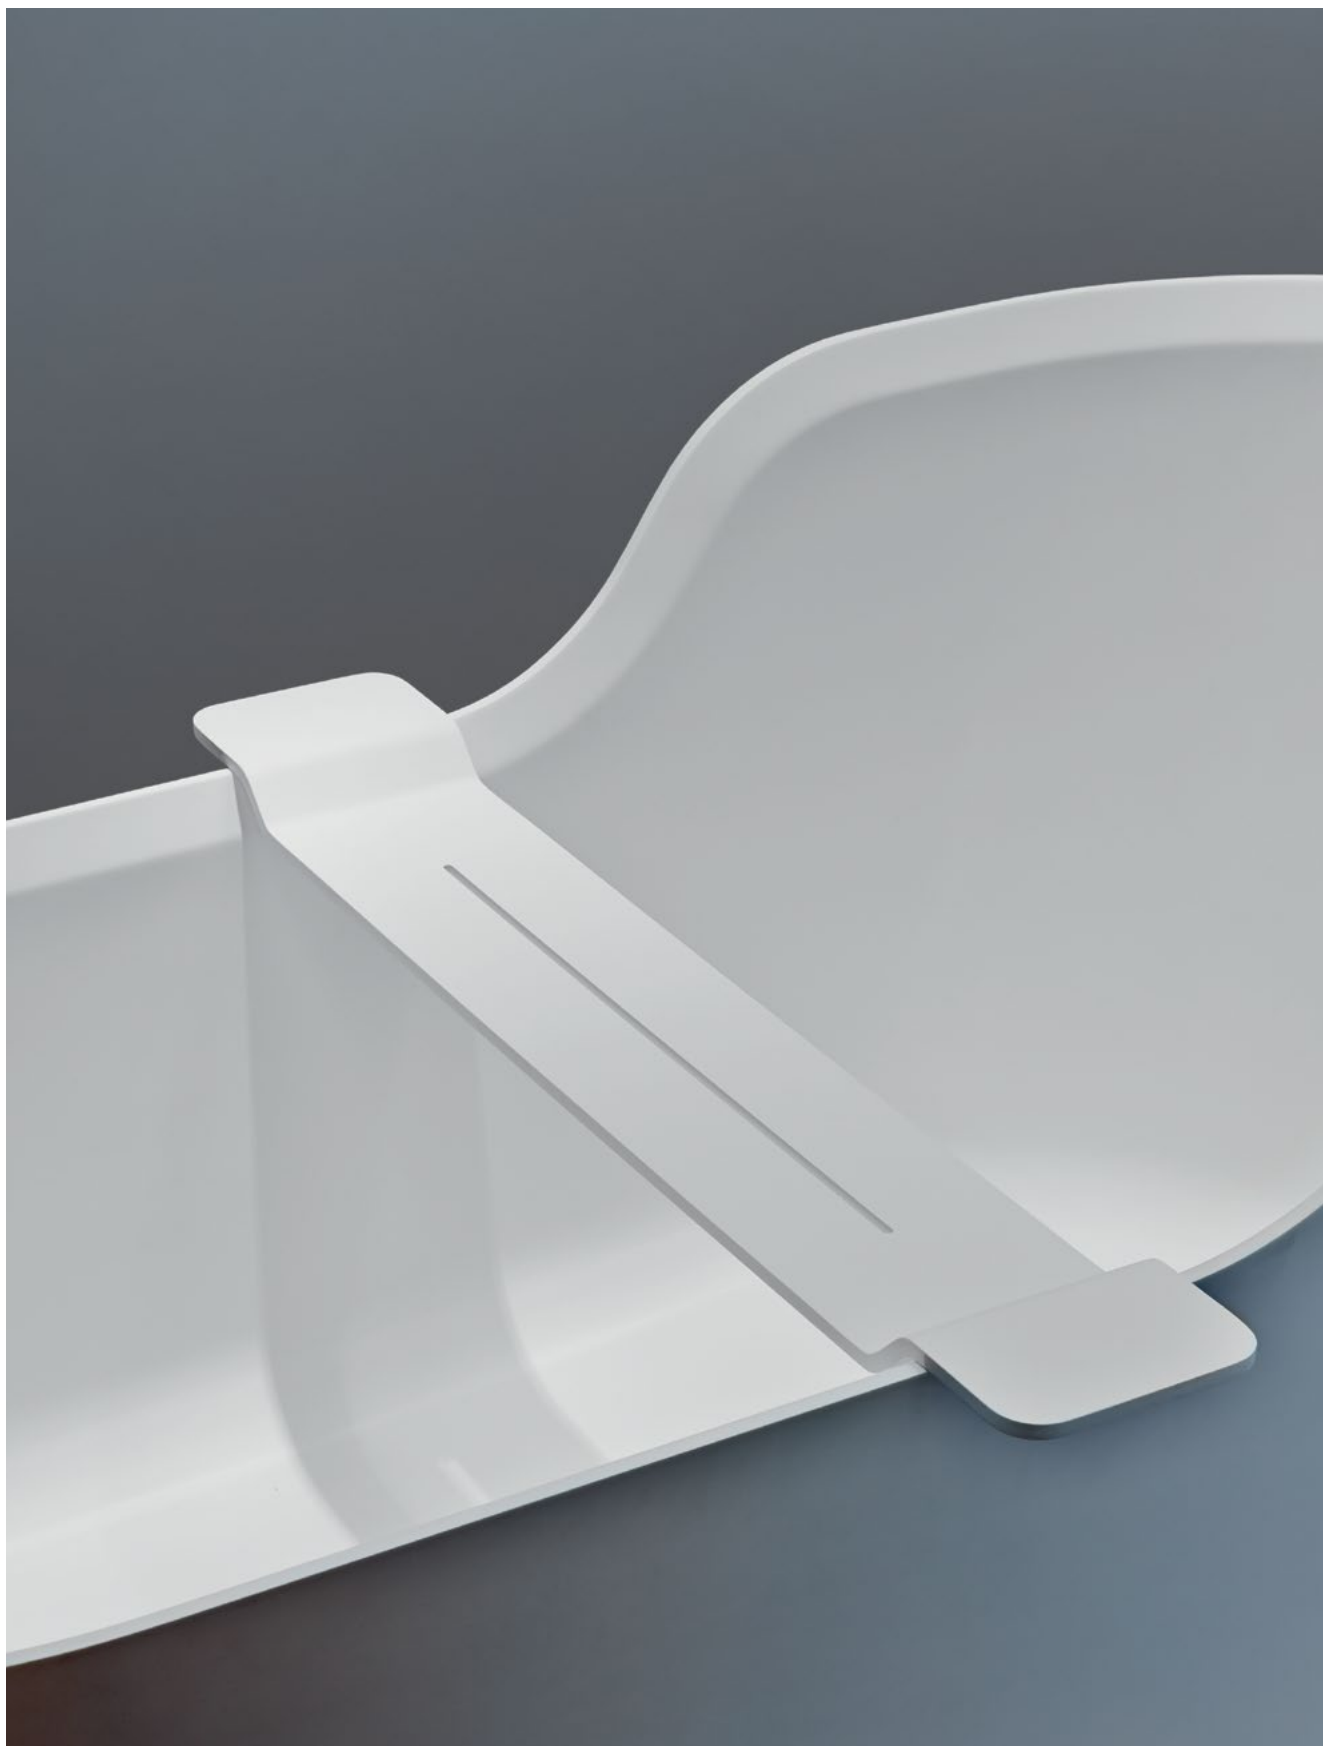

STONE STS
Standseifenschale /
Soap dish free standing
mit Einsatz / with insert
H 2 . Ø 11,5cm
Mineralwerkstoff weiß / Mineral-cast
white
mit Chrom / with Chrome

STONE SA
Standseifenschale /
Soap dish free standing
ohne Einsatz / without insert
H 2 . Ø 11,5cm
Mineralwerkstoff weiß / Mineral-cast
white
mit Chrom / with Chrome