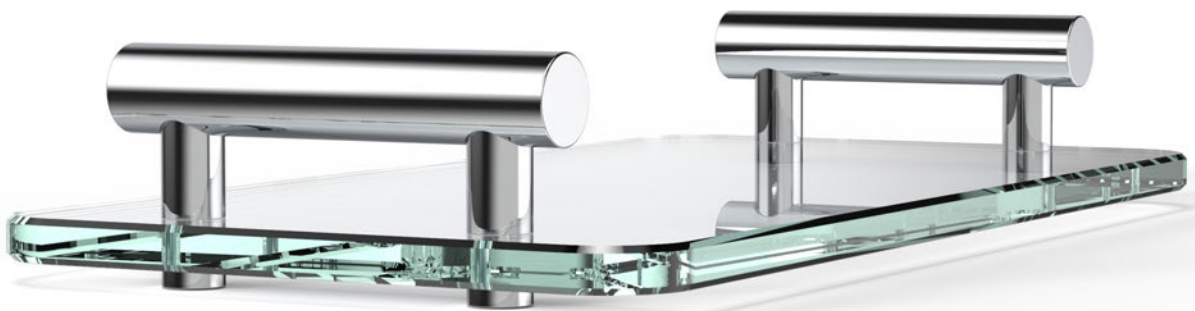

WANDSEIFENSCHALE /
 SOAP DISH WALL MOUNTED

CENTURY WSS
 3,5 cm x 10,50 x 11 cm [H . B . T / H . W . D .]

HAKEN /
 HOOK

BAR HAK1
 3 x 2 x 6 cm [H . B . T / H . W . D .]

TABLETT /
TRAY

BAR TAB
5,3 x 33 x 17 cm [H . B . T / H . W . D]