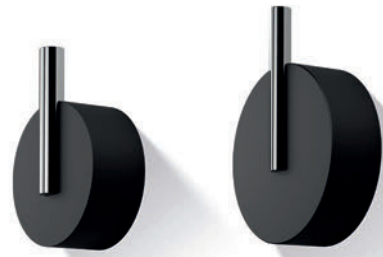

DUSCHHOCKER / SHOWER STOOL

BLACK STONE STOOL

46 x 40 x 28 cm [H . B . T / H . W . D]

Mineralwerkstoff black matt / Mineral-cast black matt

SCHEMEL / STOOL

BLACK STONE SCH
24,5 x 33 x 21,5 cm [H . B . T / H . W . D]
Mineralwerkstoff schwarz matt / Mineral-cast black matt