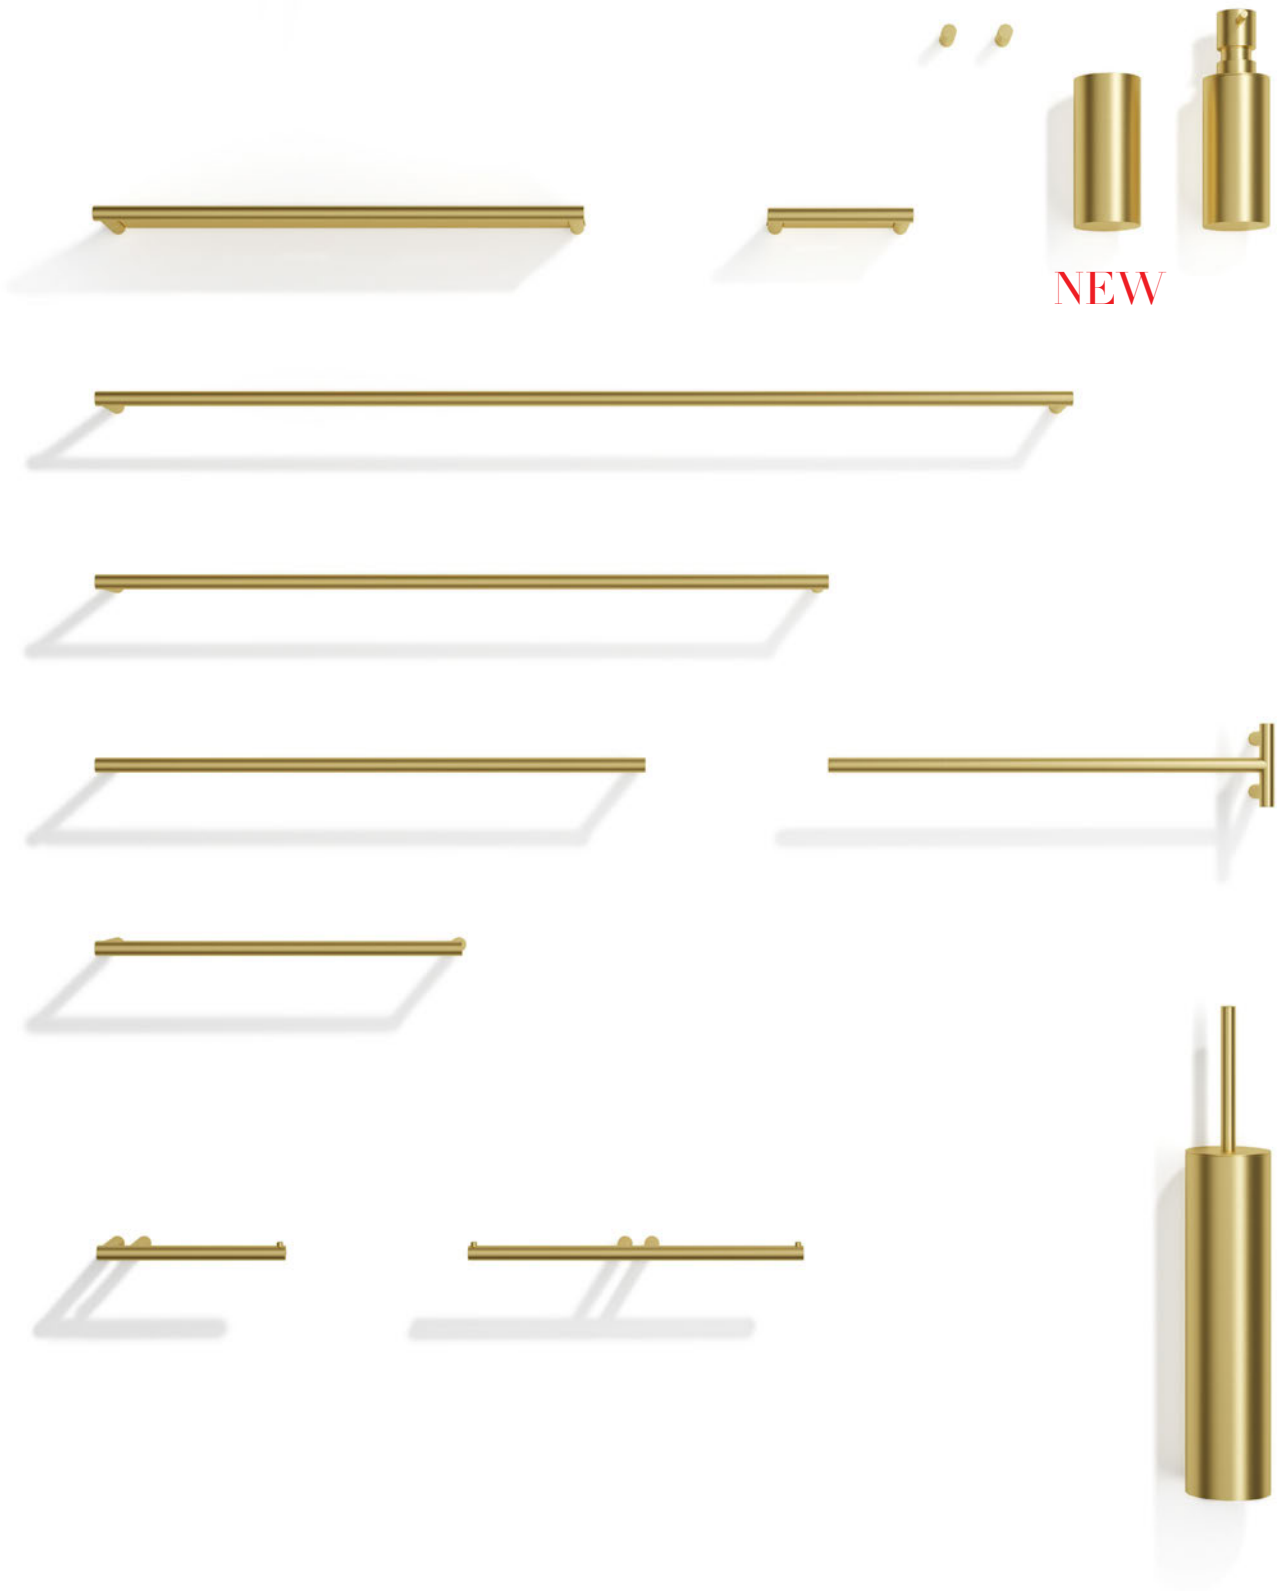

WANDSEIFENSCHALE /
 SOAP DISH WALL MOUNTED

CENTURY WSS
 3,5 cm x 10,50 x 11 cm [H . B . T / H . W . D .]

HAKEN /
 HOOK

BAR HAK1
 3 x 2 x 6 cm [H . B . T / H . W . D .]

TABLETT /
TRAY

BAR TAB
5,3 x 33 x 17 cm [H . B . T / H . W . D]

ROOMS

alle / all:
Weiß matt / White matt
Schwarz matt / Black matt
Edelstahl matt / Stainless steel matt
Chrom / Chrome
Gold / Gold

BADEIMER / WASTE BIN

ROOMS

32,5 x 20,5 cm [H . B . T / H . W . D .] Ø 20,5 cm

Mit Edelstahleinsatz / with stainless steel insert

MESSING MATT* / BRASS MATT*

*Unlackiert / *Uncoated

WANDKOSMETIKSPIEGEL / COSMETIC MIRROR WALL MOUNTED

SPT 72

28 cm x Ausladung max 28 cm [H . T / H . D] Ø 22,4 cm