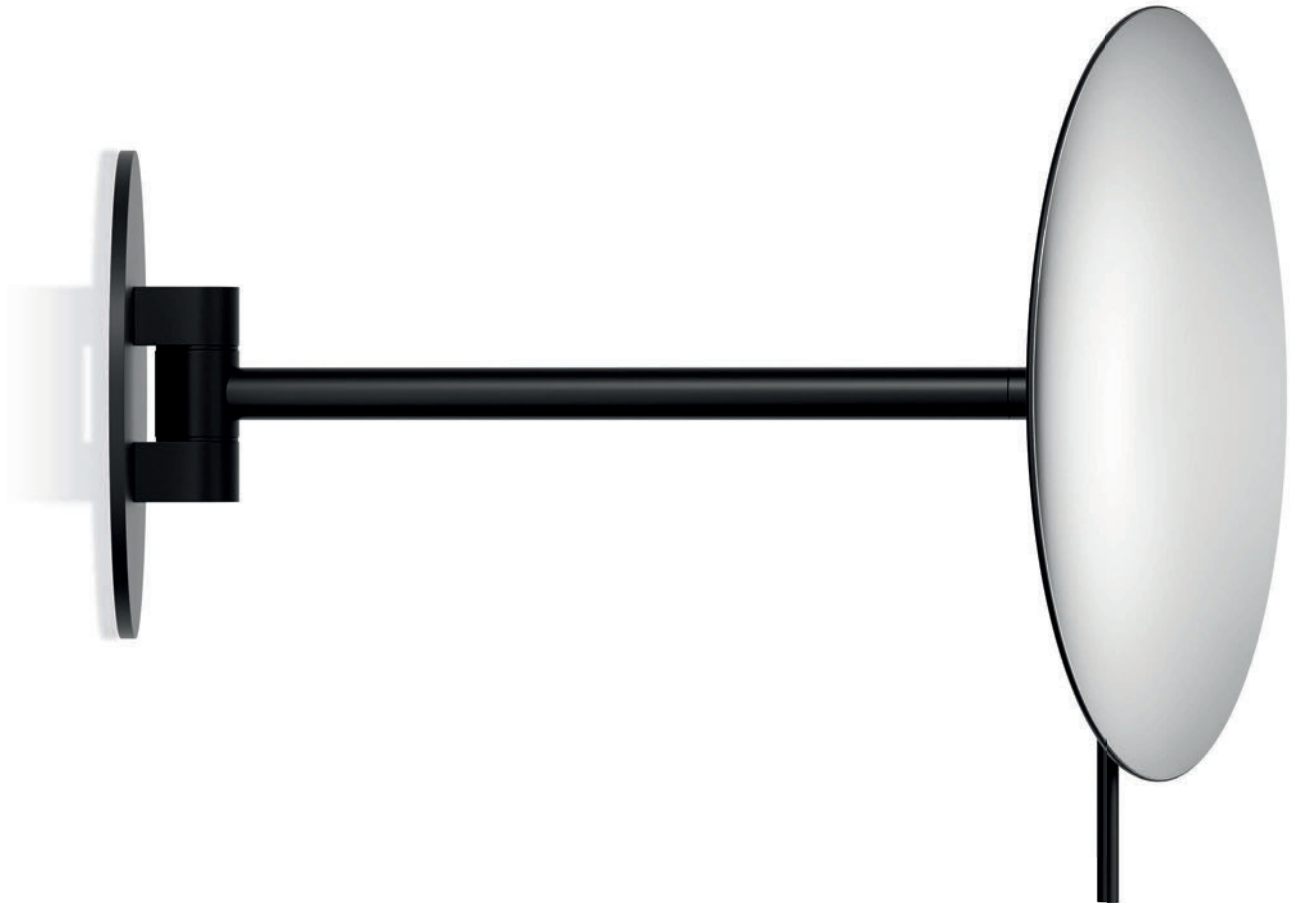

WANDKOSMETIKSPIEGEL / COSMETIC MIRROR WALL MOUNTED

SPT 72

28 cm x Ausladung max 28 cm [H . T / H . D] Ø 22,4 cm

5-fache Vergrößerung / 5x magnification

alle / all:
Chrom / Chrome
Schwarz matt / Black matt
Weiss matt / White matt