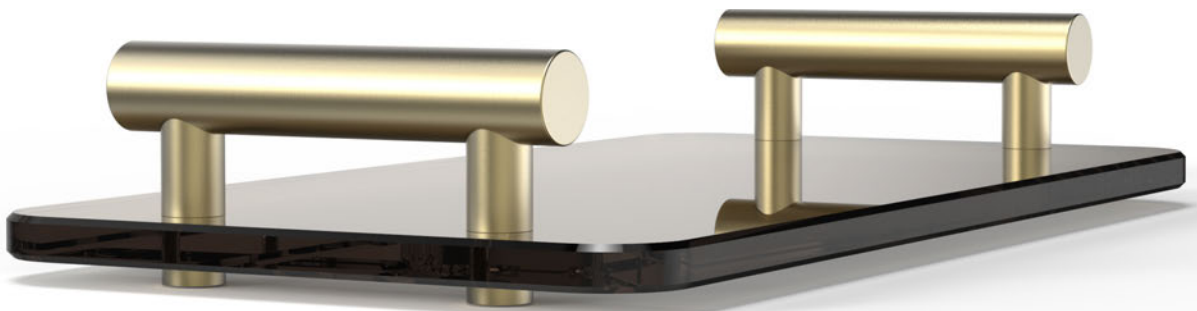

WANDSEIFENSCHALE /
 SOAP DISH WALL MOUNTED

CENTURY WSS
 3,5 cm x 10,50 x 11 cm [H . B . T / H . W . D .]

HAKEN /
 HOOK

BAR HAK1
 3 x 2 x 6 cm [H . B . T / H . W . D .]

TABLETT /
TRAY

BAR TAB
5,3 x 33 x 17 cm [H . B . T / H . W . D]