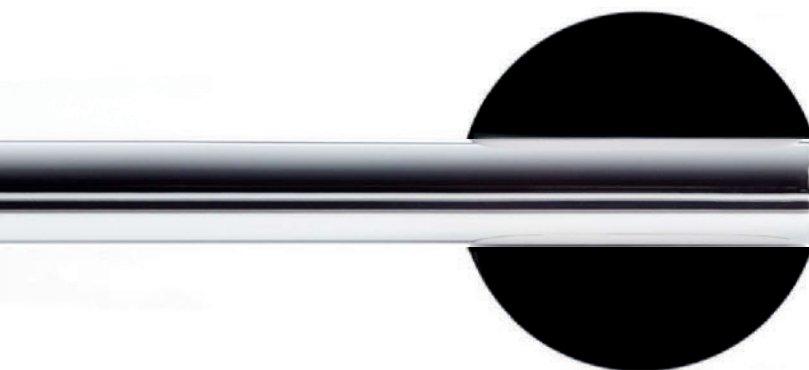

Edelstahl matt / Stainless steel matt

Messing verchromt / Brass chromed

HANDTUCHSTANGE / TOWEL RAIL

BLACK STONE HTE 30
4 x 30 x 4,5 cm [H . B . T / H . W . D]

BLACK STONE HTE 45
4 x 45 x 4,5 cm [H . B . T / H . W . D]