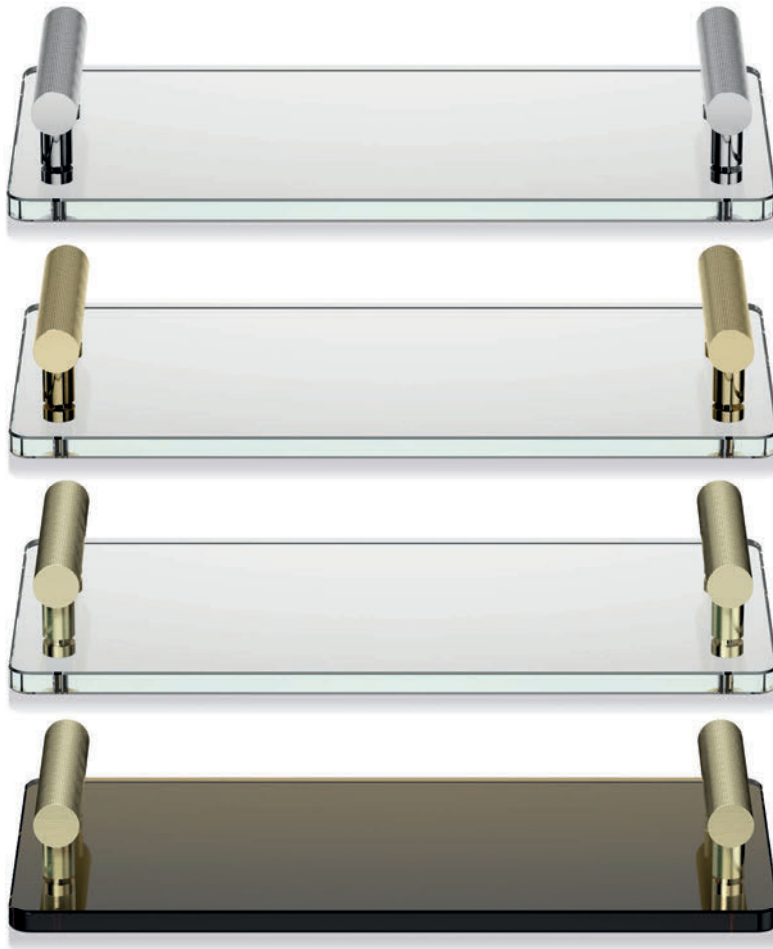

WANDSEIFENSPENDER /
SOAP DISPENSER WALL MOUNTED

CLUB WSP 1
17,5 x 7,5 cm [H . T / H . W .] Ø 6,5 cm

CLUB WSP 3
17,5 x 7 cm [H . T / H . W .] Ø 6 cm

WANDMUNDGLAS /
TUMBLER WALL MOUNTED

CLUB WMG
12,5 x 6 x 9 cm [H . B . T / H . W . D.] Ø 6 cm

WANDSEIFENSCHALE /
SOAP DISH WALL MOUNTED

CLUB WSS
3,5 x 10,5 x 11,5 cm [H . B . T / H . W . D.]
Ø 10,5 cm

HAKEN /
HOOK

CLUB HAK1
3 x 2 x 6 cm [H . B . T / H . W . D.]

TABLETT /
TRAY

CLUB TAB
5,3 x 33 x 17 cm [H . B . T / H . W . D]