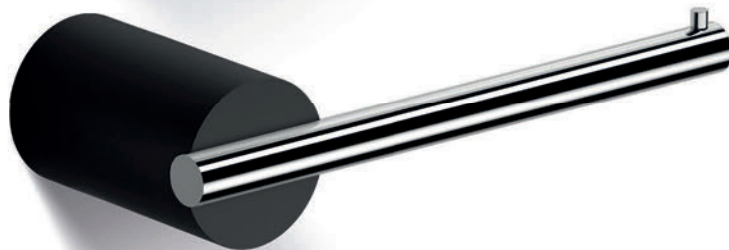

TOILETTENPAPIERHALTER / TOILET PAPER HOLDER

BLACK STONE TPH1
12,5 cm [T / D]. Ø 15

BLACK STONE TPH2
4 x 28 x 7 cm [H . B . T / H . W . D]

BLACK STONE TPH
4 x 16 x 7 cm [H . B . T / H . W . D]