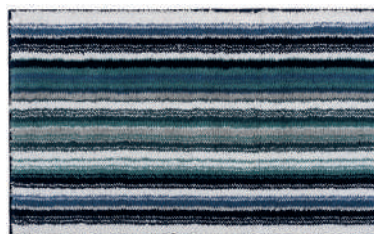

BALTIC 10001