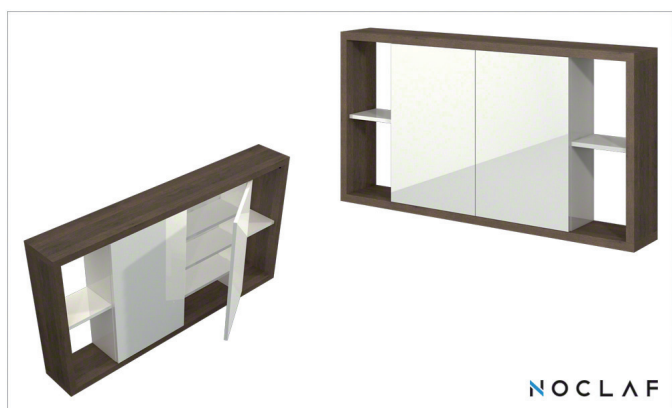

**UN0018** - Szafka wisząca do umywalki z przedłużonym blatem

**UN0024** - Szafka do łazienki z otwartą półką

**UN0035** - Szafka łazienkowa z trzema szufladami

**UN0047** - Duża szafka łazienkowa z szufladami

**UN0053** - Szafka do umywalki Villeroy&Boch 71758G

**UN0125** - Szafka wisząca z drzwiami z lustrem

**UN0167** - Duża szafka łazienkowa

**UN0169** - Szafka do umywalki z szufladami

**UN0171** - Szafka łazienkowa stojąca z trzema szufladami

**UN0185** - Szafka wisząca do umywalki z szufladami

**UN0191** - Szafka do umywalki w białym połysku

**UN0192** - Szafka do umywalki z drzwiczkami

**UN0195** - Szafka łazienkowa wisząca z półkami

**UN0196** - Szafka stojąca do umywalki z trzema szufladami

**UN0202** - Wisząca szafka do łazienki z dwiema szufladami

**UN0203** - Białe pod umywalkę z szufladą w połysku

**UN0204** - Szafka wisząca pod umywalkę z szufladami

**UN0206** - Szafka pod umywalki Villeroy & Boch 417258