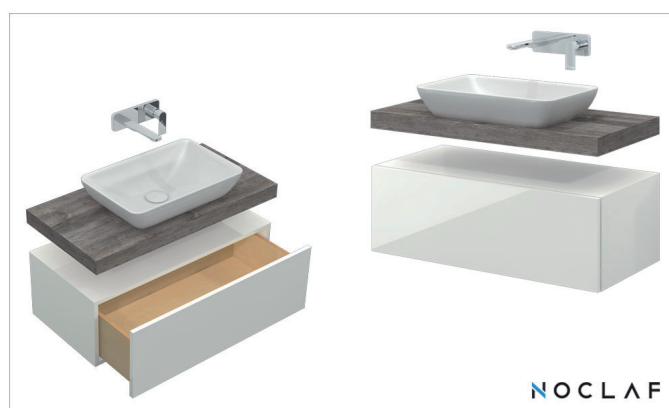

**UN0053** - Szafka do umywalki Villeroy&Boch 71758G

**UN0125** - Szafka wisząca z drzwiami z lustrem

**UN0167** - Duża szafka łazienkowa

**UN0169** - Szafka do umywalki z szufladami

**UN0171** - Szafka łazienkowa stojąca z trzema szufladami

**UN0185** - Szafka wisząca do umywalki z szufladami

**UN0191** - Szafka do umywalki w białym połysku

**UN0192** - Szafka do umywalki z drzwiczkami

**UN0195** - Szafka łazienkowa wisząca z półkami

**UN0196** - Szafka stojąca do umywalki z trzema szufladami

**UN0202** - Wisząca szafka do łazienki z dwiema szufladami

**UN0203** - Białe pod umywalkę z szufladą w połysku

**UN0204** - Szafka wisząca pod umywalkę z szufladami

**UN0206** - Szafka pod umywalki Villeroy & Boch 417258

**UN0207** - Szafka do umywalki w białym połysku

**UN0208** - Wisząca szafka do łazienki z drzwiami

**UN0210** - Szafka do umywalki wisząca ze zintegrowaną umywalką

**UN0211** - Szafka z szufladami ze zintegrowaną umywalką