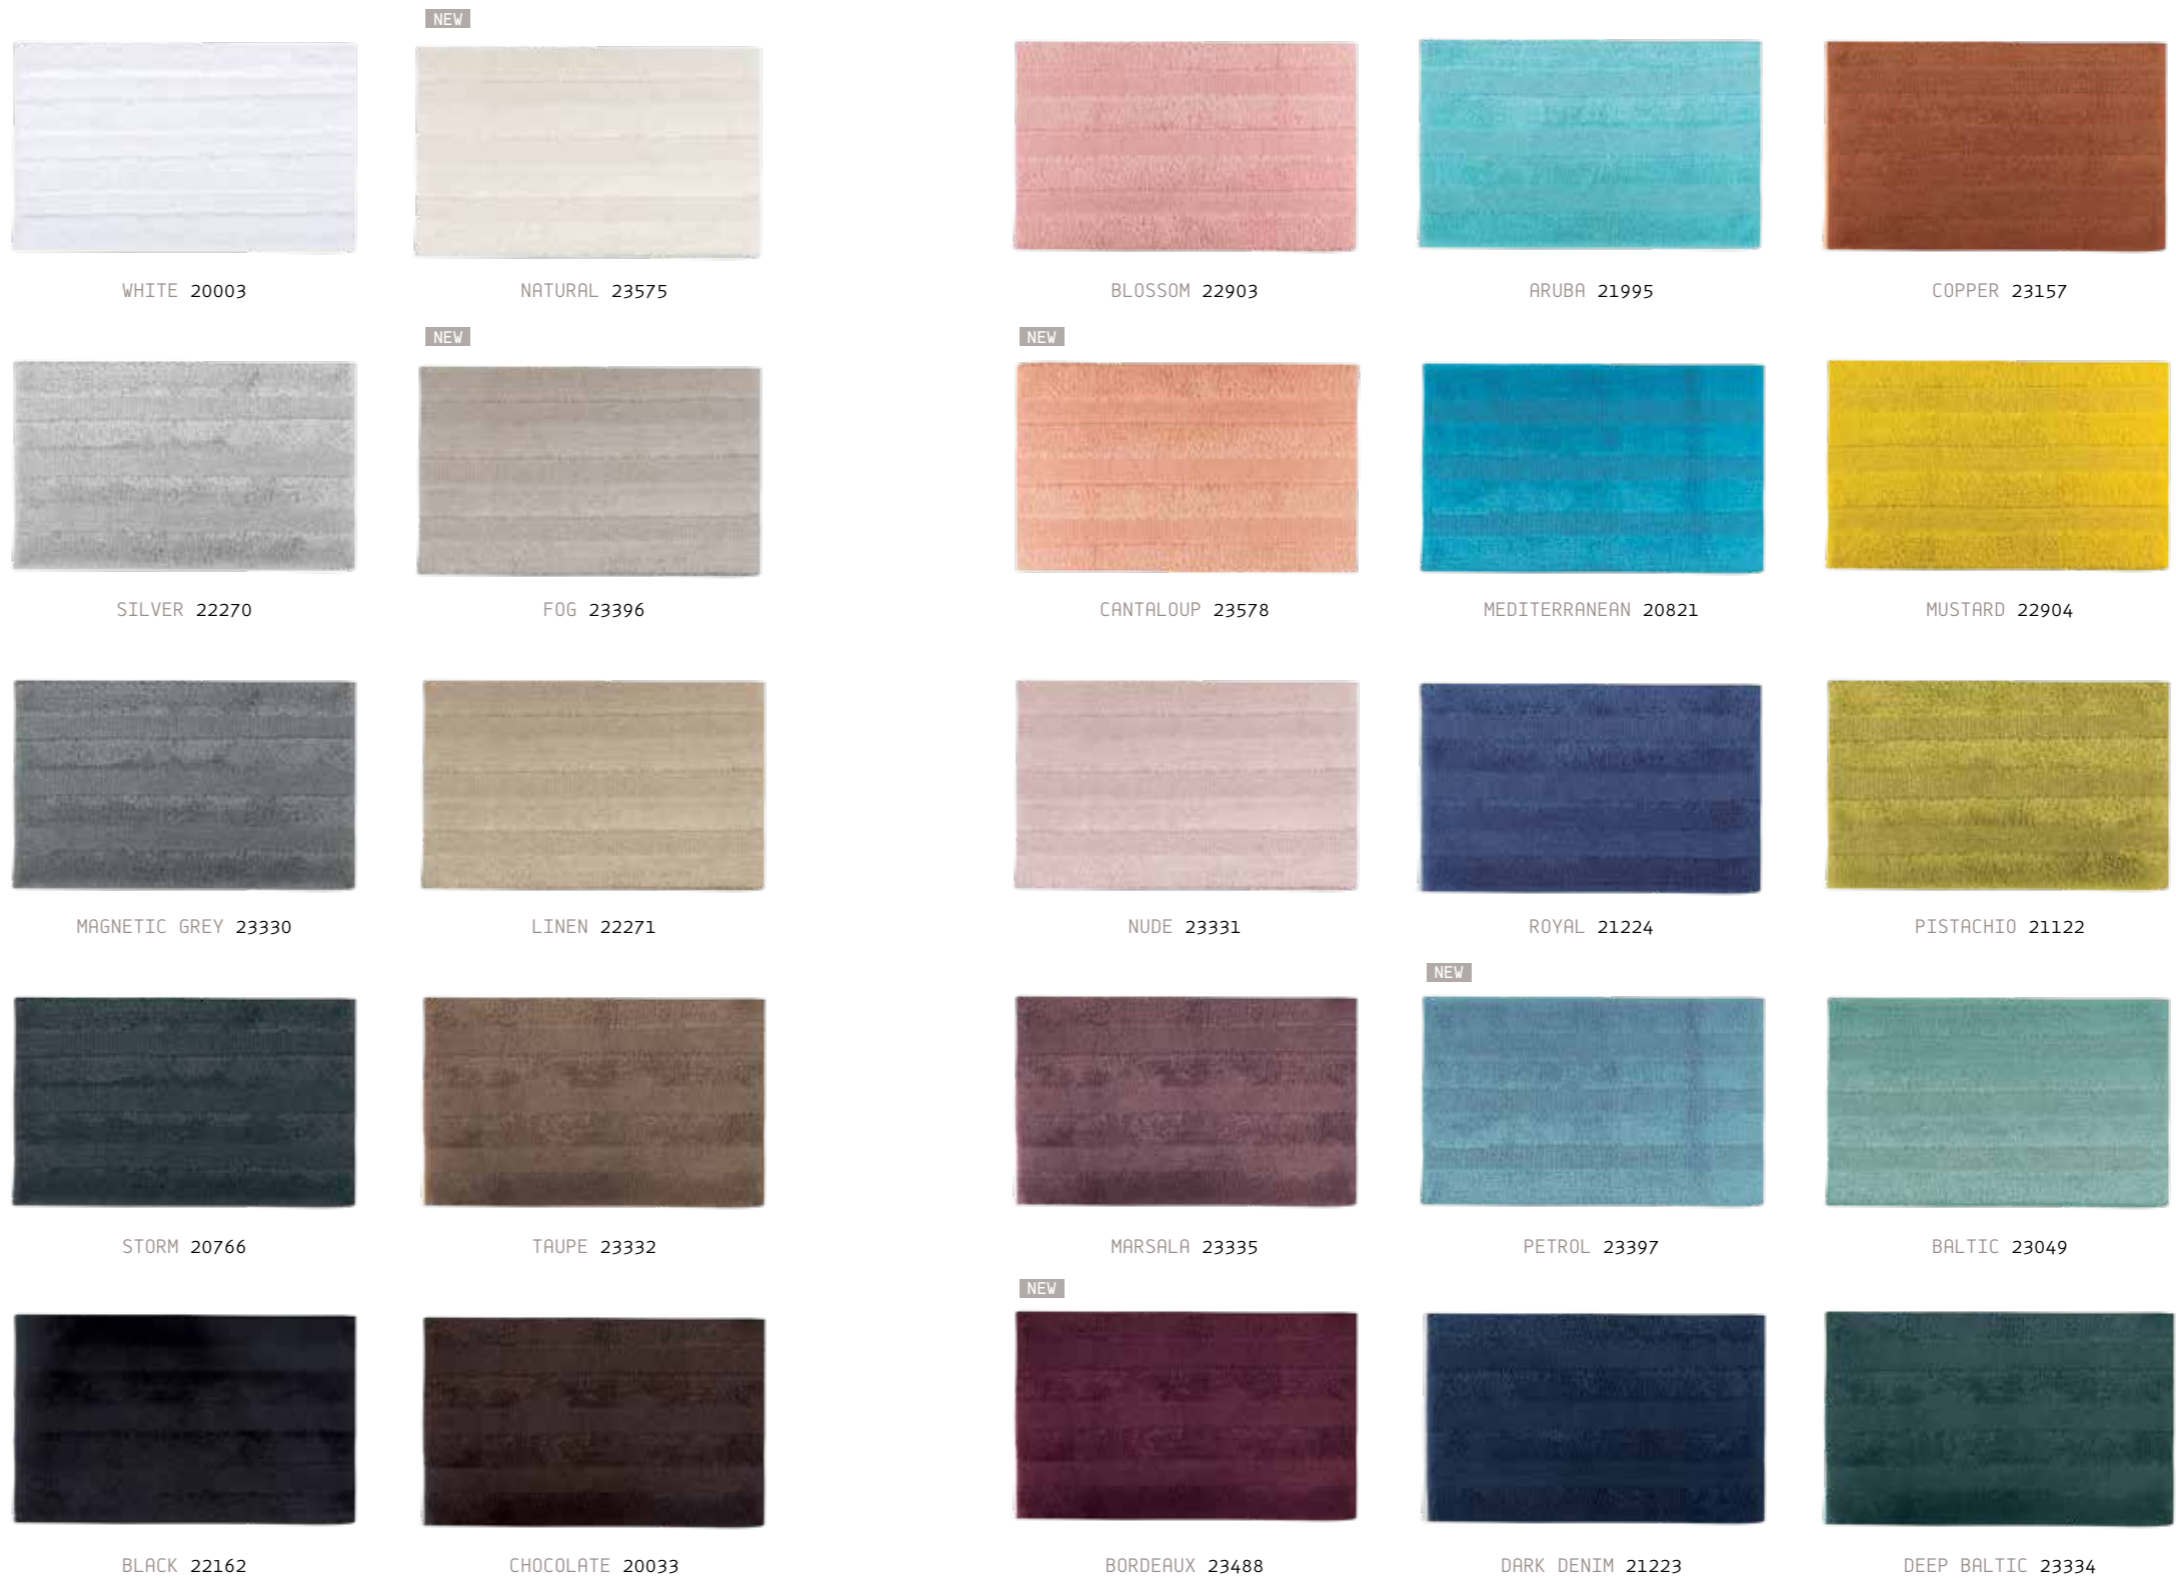

NEW PLUS

BATH RUG

Alfombra de Baño
Tapis de Bain
Badteppich
Tapete de Banho

100% COTTON | 1800 GSM

100% Algodón
100% Coton
100% Baumwolle
100% Algodão

REVERSIBLE

Reversible
Réversible
Beidseitig Verwendbar
Reversibel

50 x 70 cm 110 79 91 ...
60 x 90 cm 110 79 61 ...
70 x 120 cm 110 79 81 ...