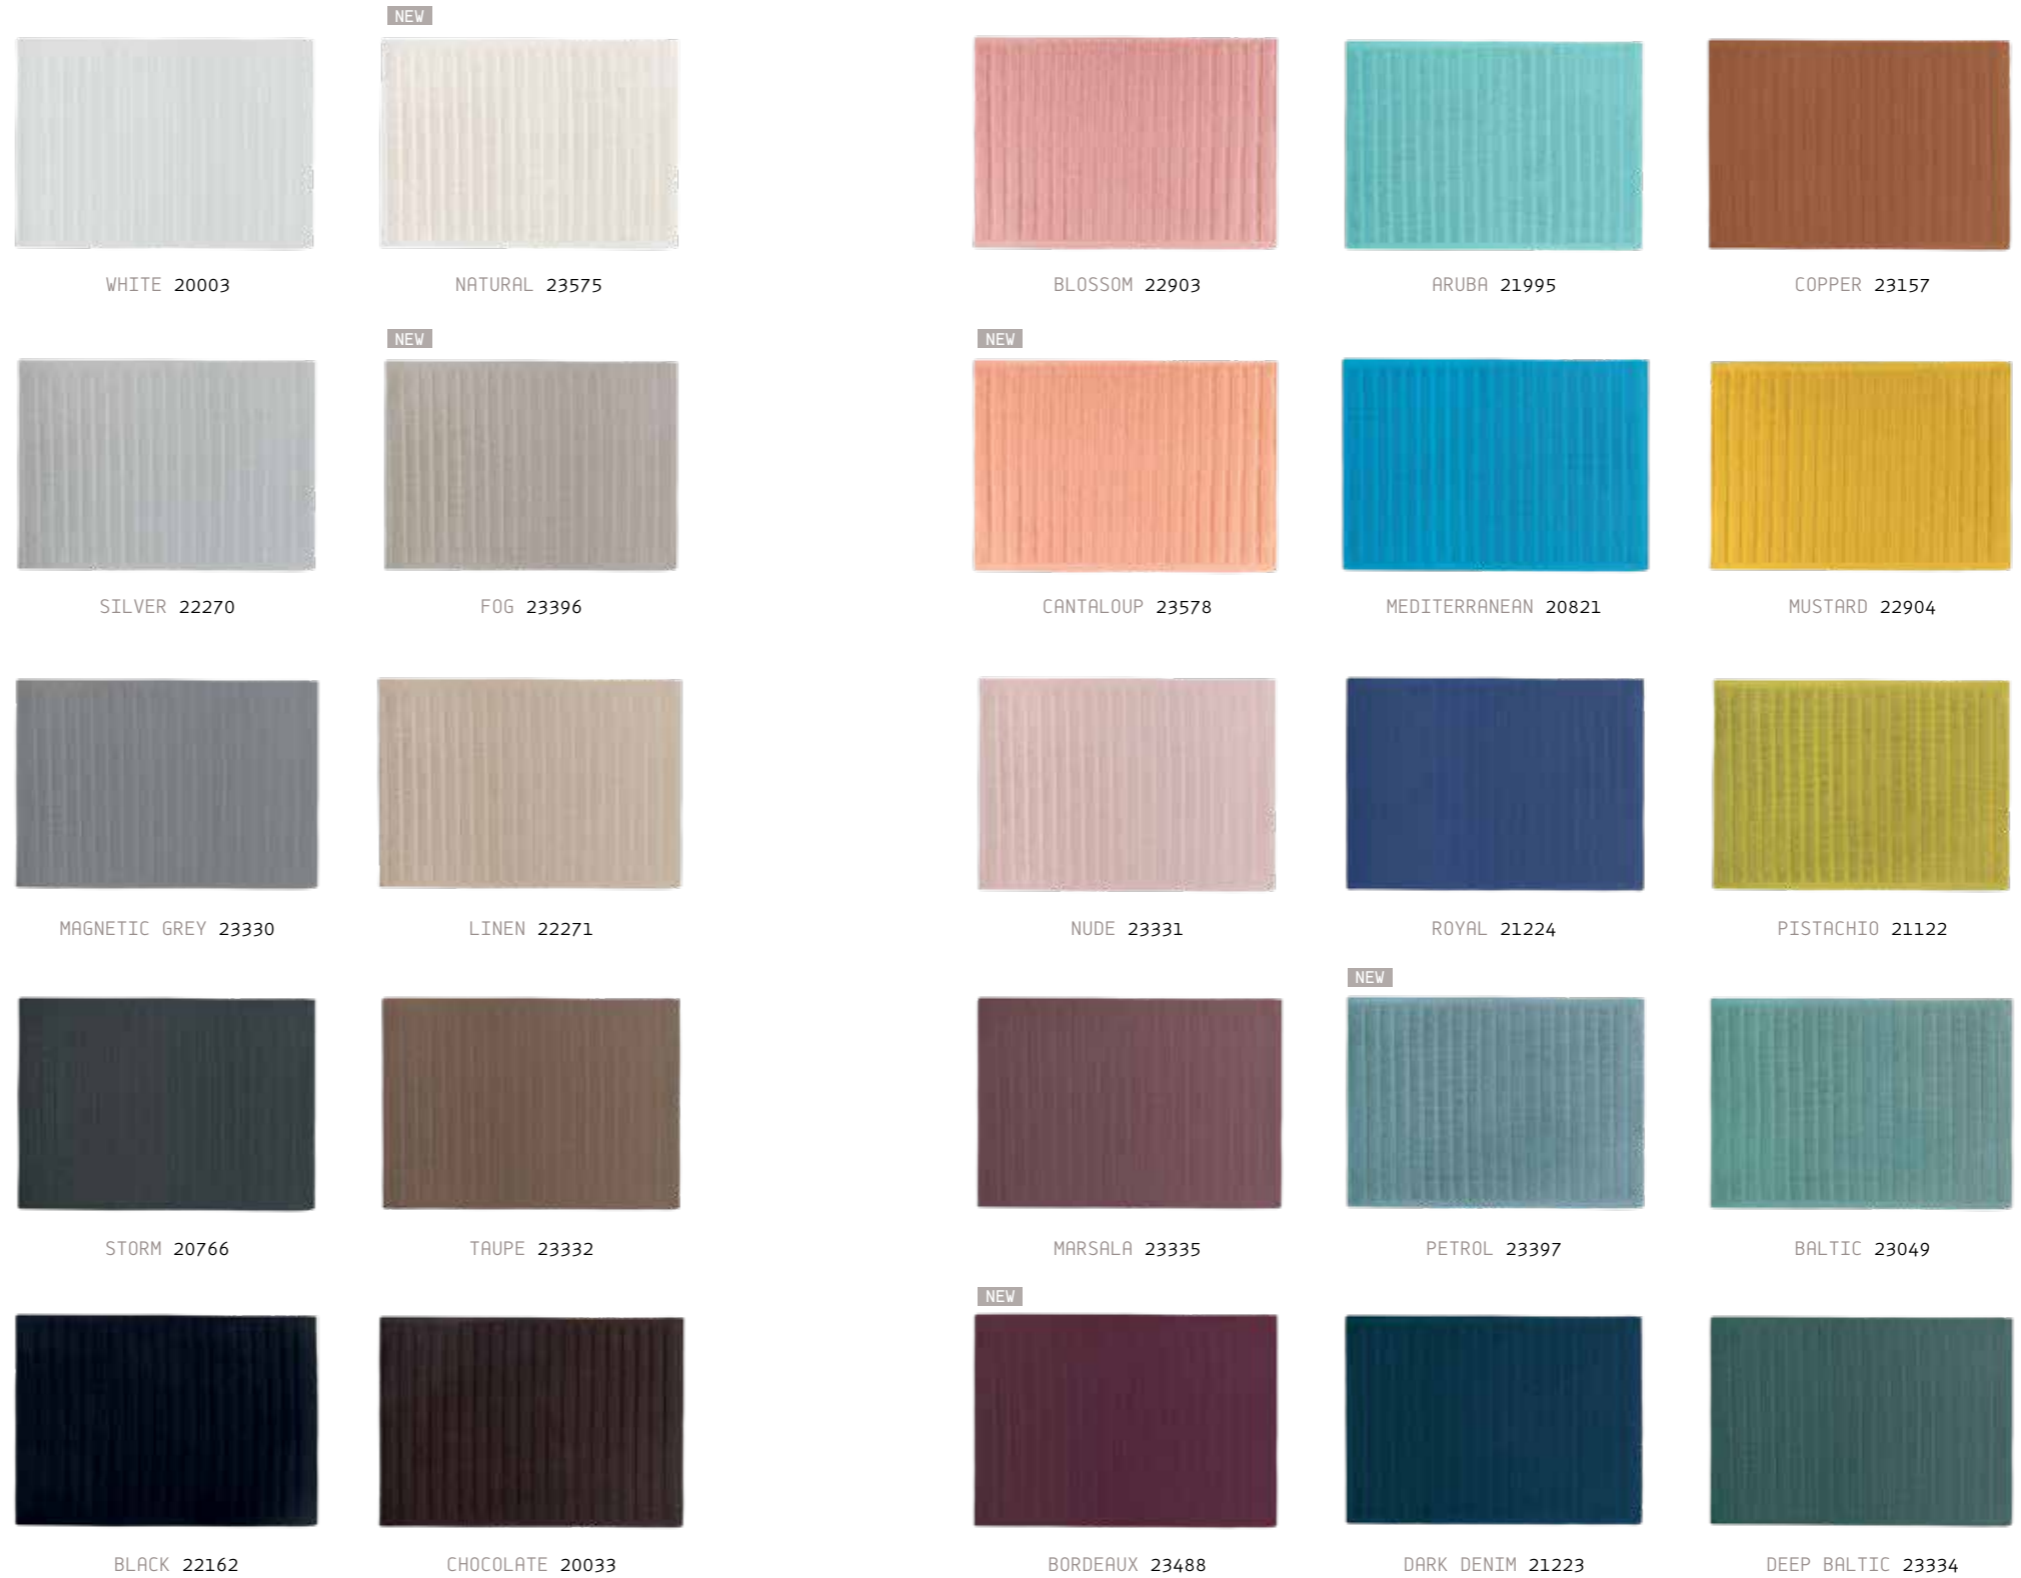

NEW PLUS

BATH MAT

Salida de Baño
Tapis Sortie de Bain
Badvorleger
Saída de Banho

100% COTTON | 1700 GSM

100% Algodón
100% Coton
100% Baumwolle
100% Algodão

50 x 70 cm 111 34 75 ...