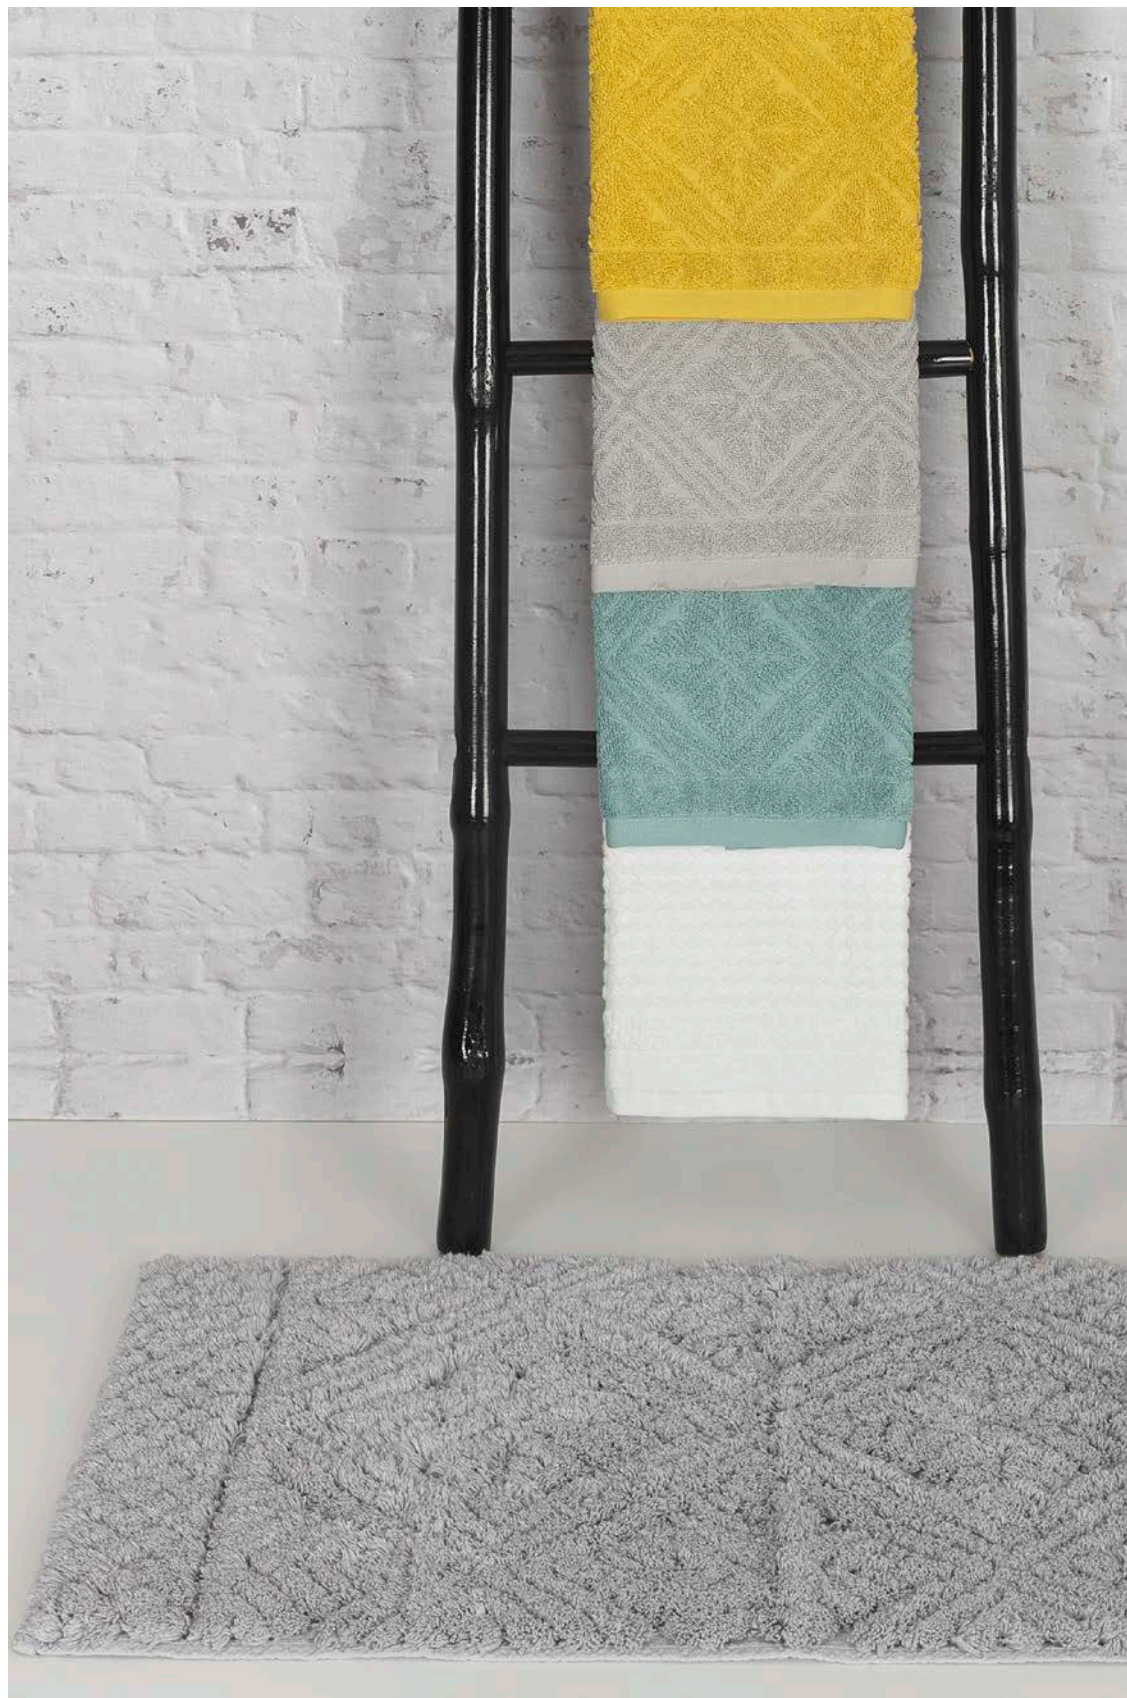

RETRO TOWEL
Toalla
Serviette de Bain
Frottiertuch
Toalha

100% COTTON | 550 GSM

100% Algodón
100% Coton
100% Baumwolle
100% Algodão

20003 WHITE

22904 MUSTARD

22270 SILVER

23049 BALTIC

30 x 50cm 141 46 61...
50 x 100cm 141 46 72...
70 x 140cm 141 46 83...
100 x 150cm 141 46 94...

3P. SET |
1x (30 x 50) | 141 47 05...
1x (50 x 100)
1x (70 x 140)