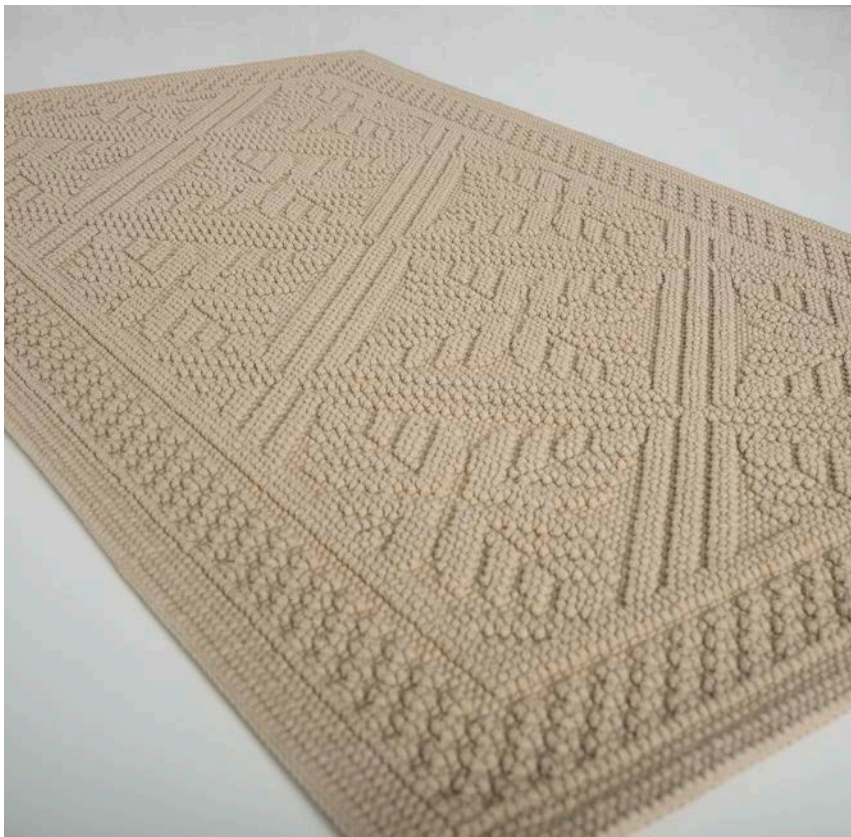

Salida de Baño
Tapis Sortie de Bain
Badvorleger
Saída de Banho

100% COTTON | 1700 GSM
100% Algodón
100% Coton
100% Baumwolle
100% Algodão

50 x 80cm 111 59 11...

22270 | SILVER

23332 | TAUPE

23335 | MARSALA