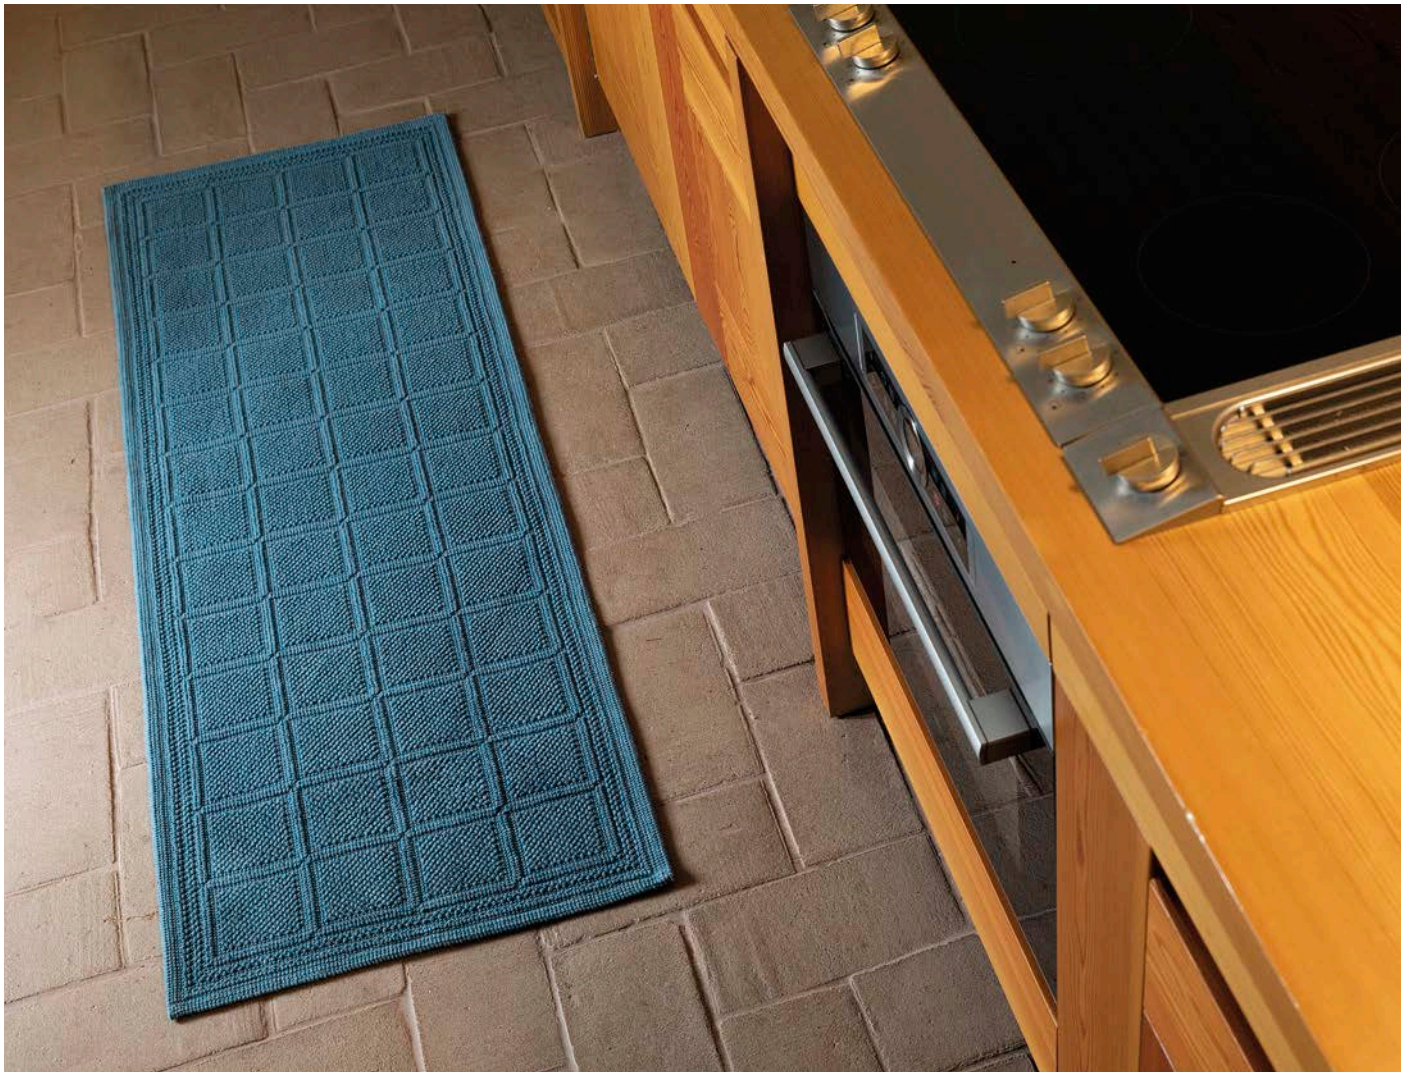

55 x 150cm 111 64 61 22270

CHARLOTTE

KITCHEN MATS

Esteras de Cocina

Tapis de Cuisine

Küchenmatten

Tapetes de Cozinha

100% COTTON | 1700 GSM