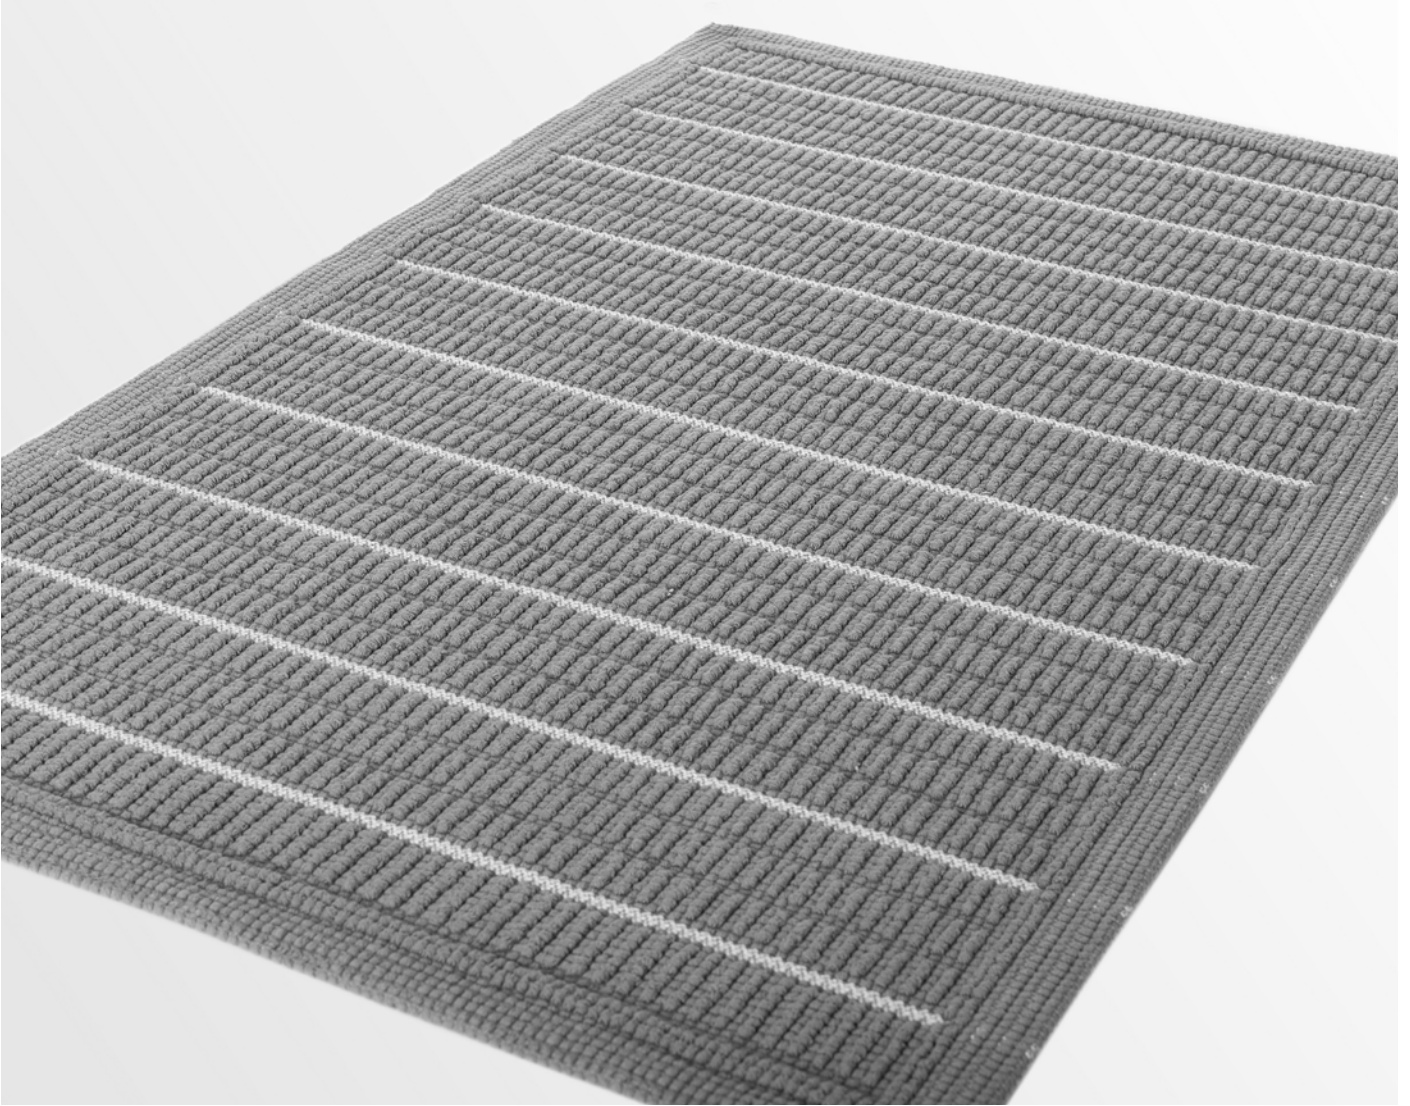

THREAD NEW

BATH MAT

Salida de Baño
Tapis Sortie de Bain
Badvorleger
Saída de Banho

95% COTTON + 5% POLYESTER | 1700 GSM
95% Algodón + 5% Poliéster
95% Coton + 5% Polyester
95% Baumwolle + 5% Polyester
95% Algodão + 5% Poliéster

50 x 80cm 111 61 71 23330

MAGNETIC GREY

50 x 80cm 111 61 71 23334

DEEP BALTIC

50 x 80cm 111 61 71 20003

WHITE