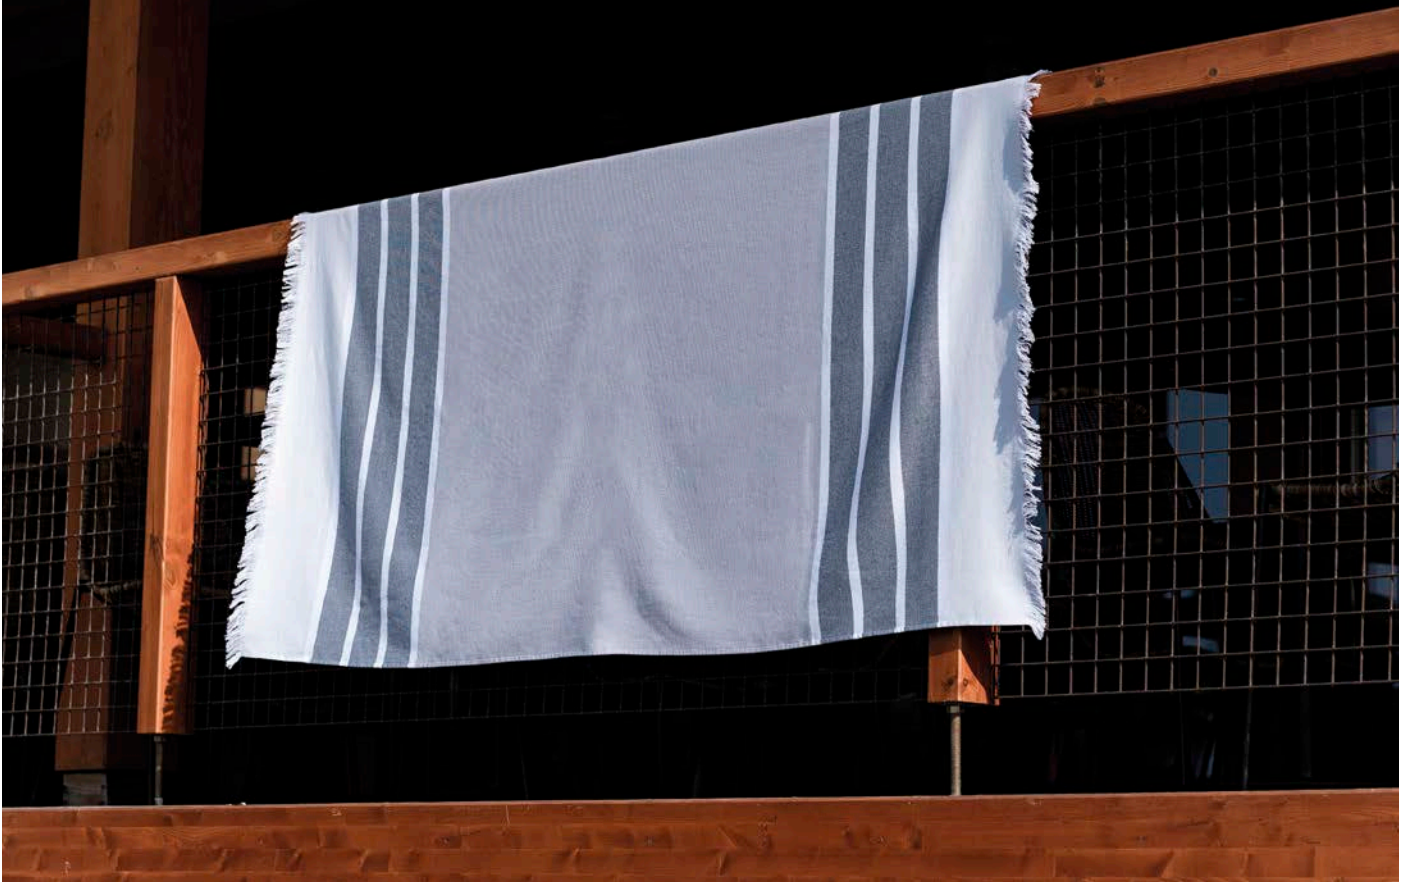

MUSTARD

90 x 180cm 141 57 88 10003

MEDITERRANEAN

HAMMAN BEACH

GALAPOS NEW

BEACH TOWELS

Toallas de Playa
 Serviette de Plage
 Strandtuch
 Toalhas de Praia

100% COTTON | 300 GSM
 100% Algodón
 100% Coton
 100% Baumwolle
 100% Algodão