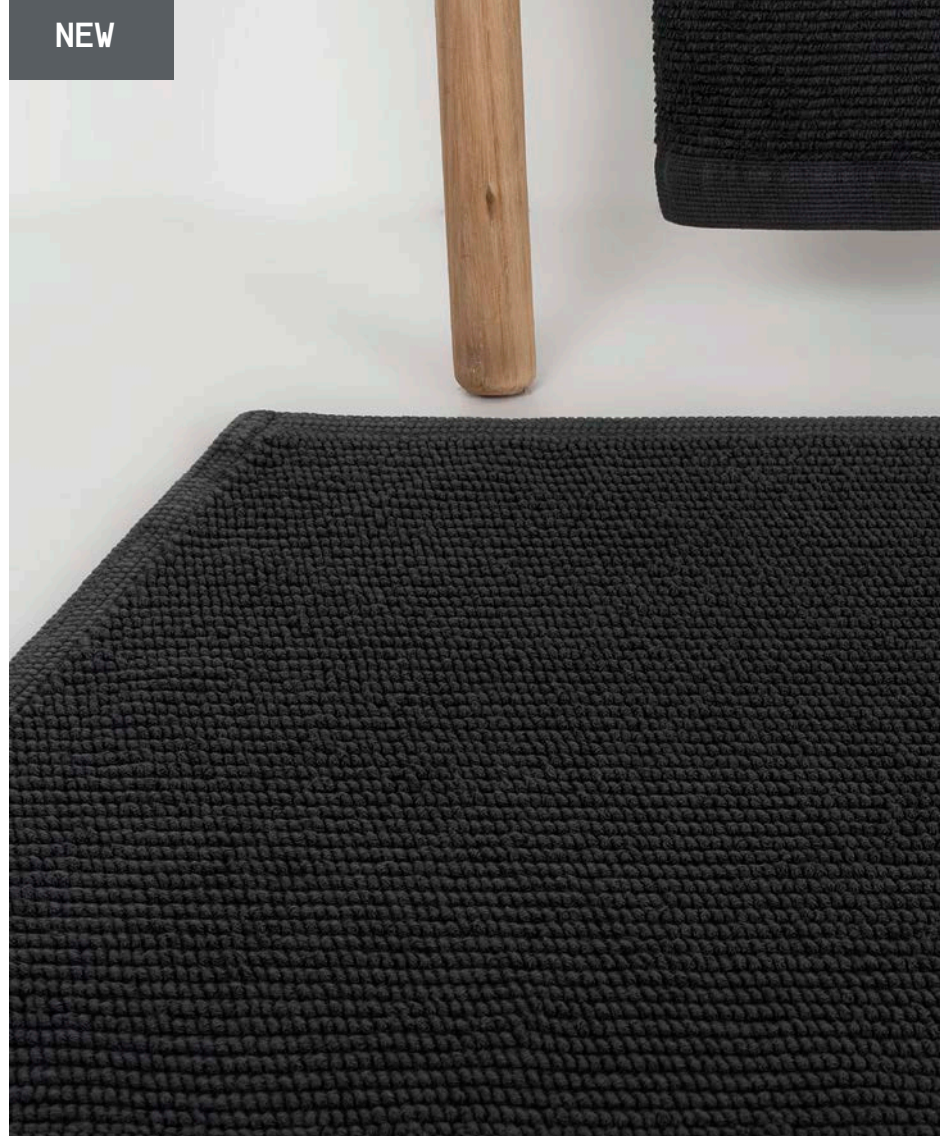

40 x 60cm 111 56 91...
50 x 80cm 111 57 01...

WHITE 20003

SILVER 22270

MUSTARD 22904

STORM 20766

BALTIC 23049

NUDE 23331

LINEN 22271