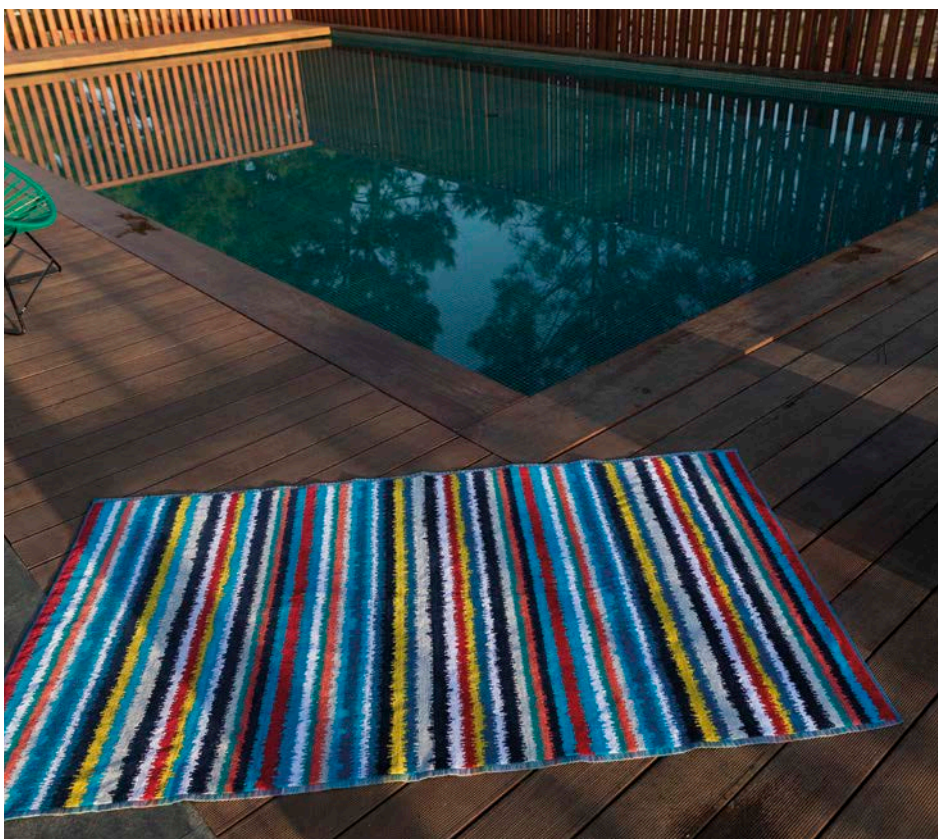

SAMPIERI NEW

BEACH TOWELS

Toallas de Playa
Serviette de Plage
Strandtuch
Toalhas de Praia

100% COTTON | 420 GSM | VELOUR
100% Algodón
100% Coton
100% Baumwolle
100% Algodão

100 x 180cm 141 56 18 10001

LIFE LINE NEW

BEACH TOWELS

Toallas de Playa
Serviette de Plage
Strandtuch
Toalhas de Praia

100% COTTON | 420 GSM | VELOUR
100% Algodón
100% Coton
100% Baumwolle
100% Algodão

100 x 180cm 141 56 28 10001