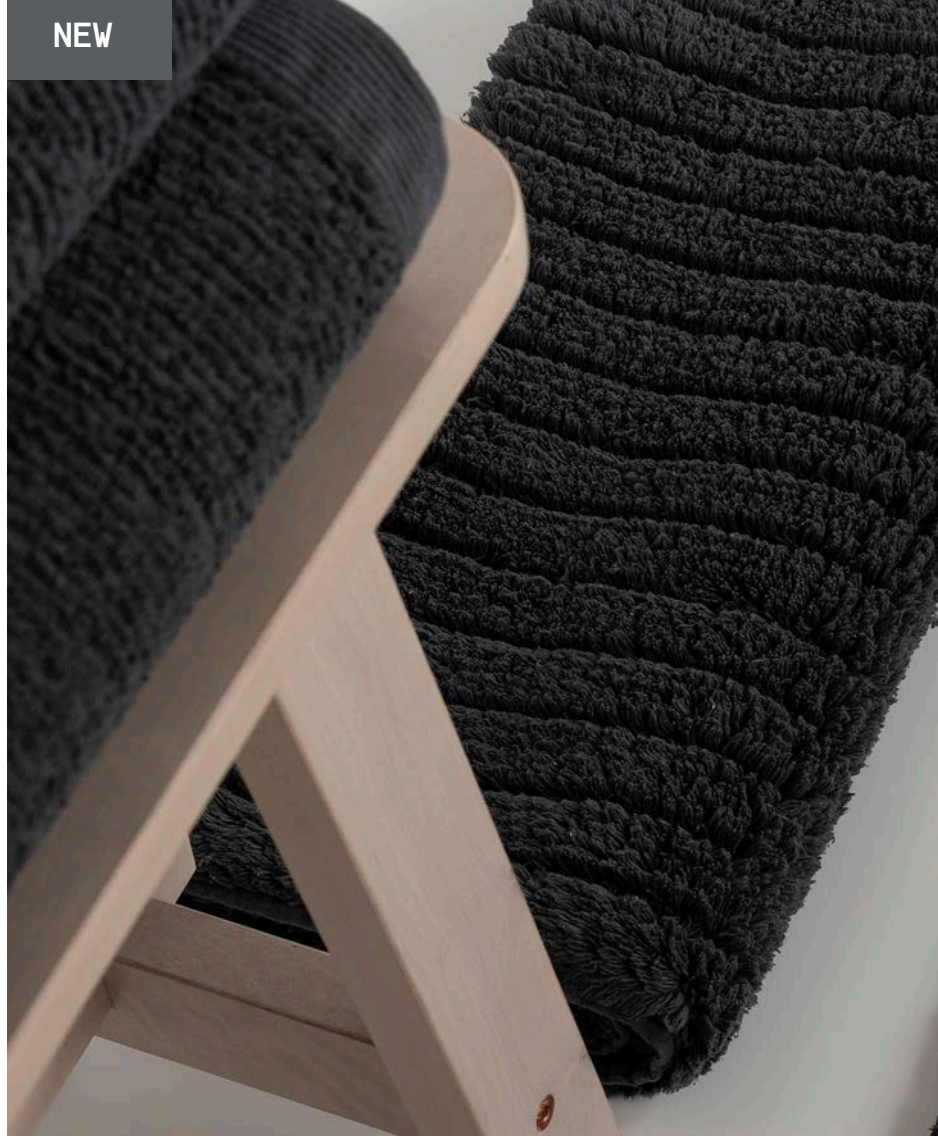

50 x 80cm 111 61 31...

WHITE 20003

SILVER 22270

MUSTARD 22904

STORM 20766

BALTIC 23049

NUDE 23331

LINEN 22271