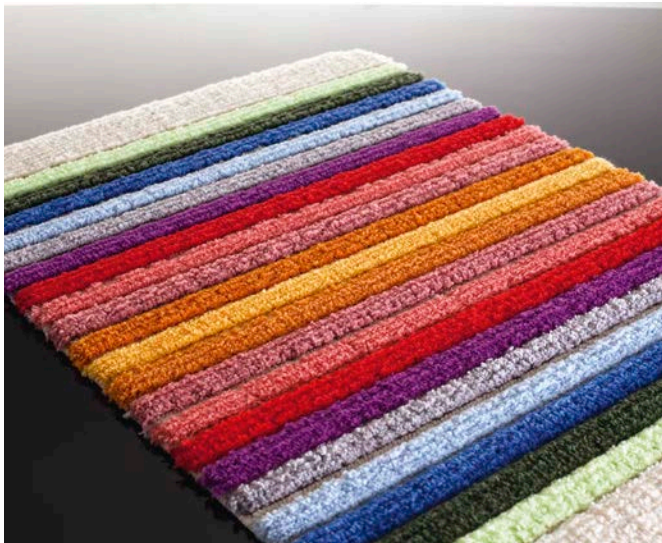

SUNSET NATURAL

BATH RUG

Alfombra de Baño
Tapis de Bain
Badteppich
Tapete de Banho

100% COTTON | LATEX BACKING
100% Algodón | Antideslizante
100% Coton | Revêtement en Latex
100% Baumwolle | Latex-Rückseite
100% Algodão | Revestimento
Anti-Derrapante

50 x 70cm 110 03 61 10002