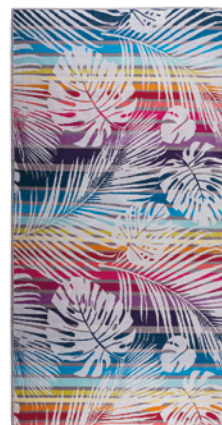

100 x 180cm 141 47 78 10001