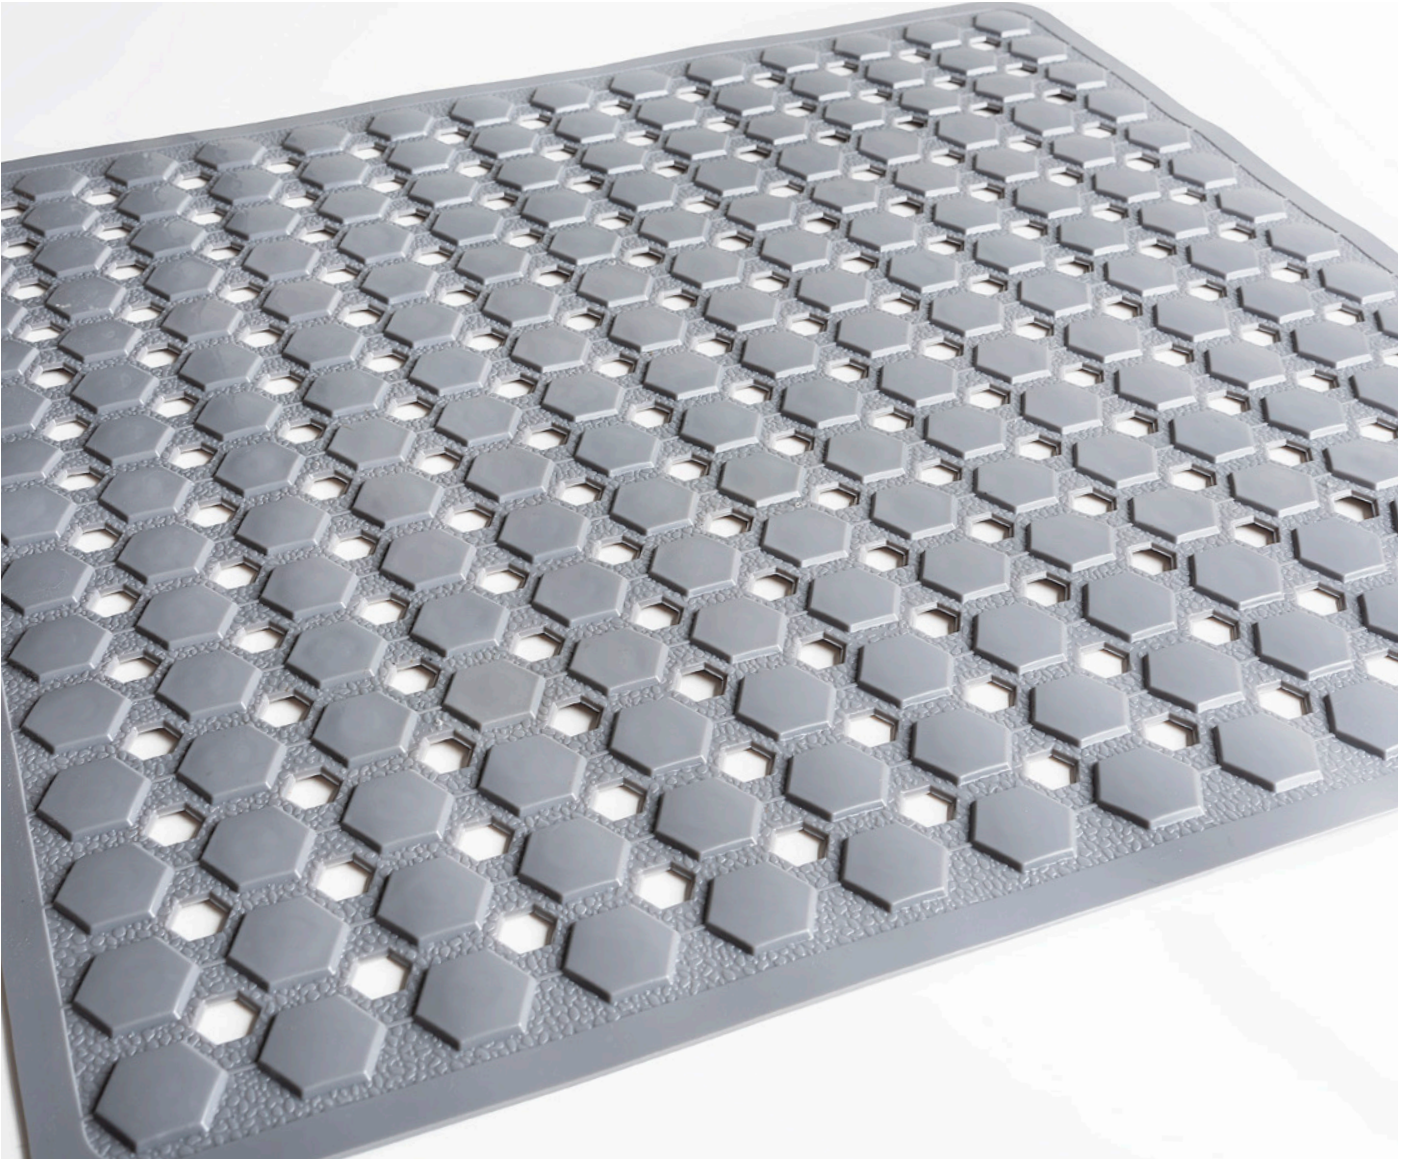

PRISMA NEW

BATH INSERTS

Alfombras de Bañera
Tapis Pour Fond de Baignoire
Wanneneinlagen
Tapetes de Banheira

100% PVC

52 x 52cm 131 59 31 20000

52 x 52cm 131 59 31 23330

36 x 76cm 131 59 21 20000

36 x 76cm 131 59 21 23330