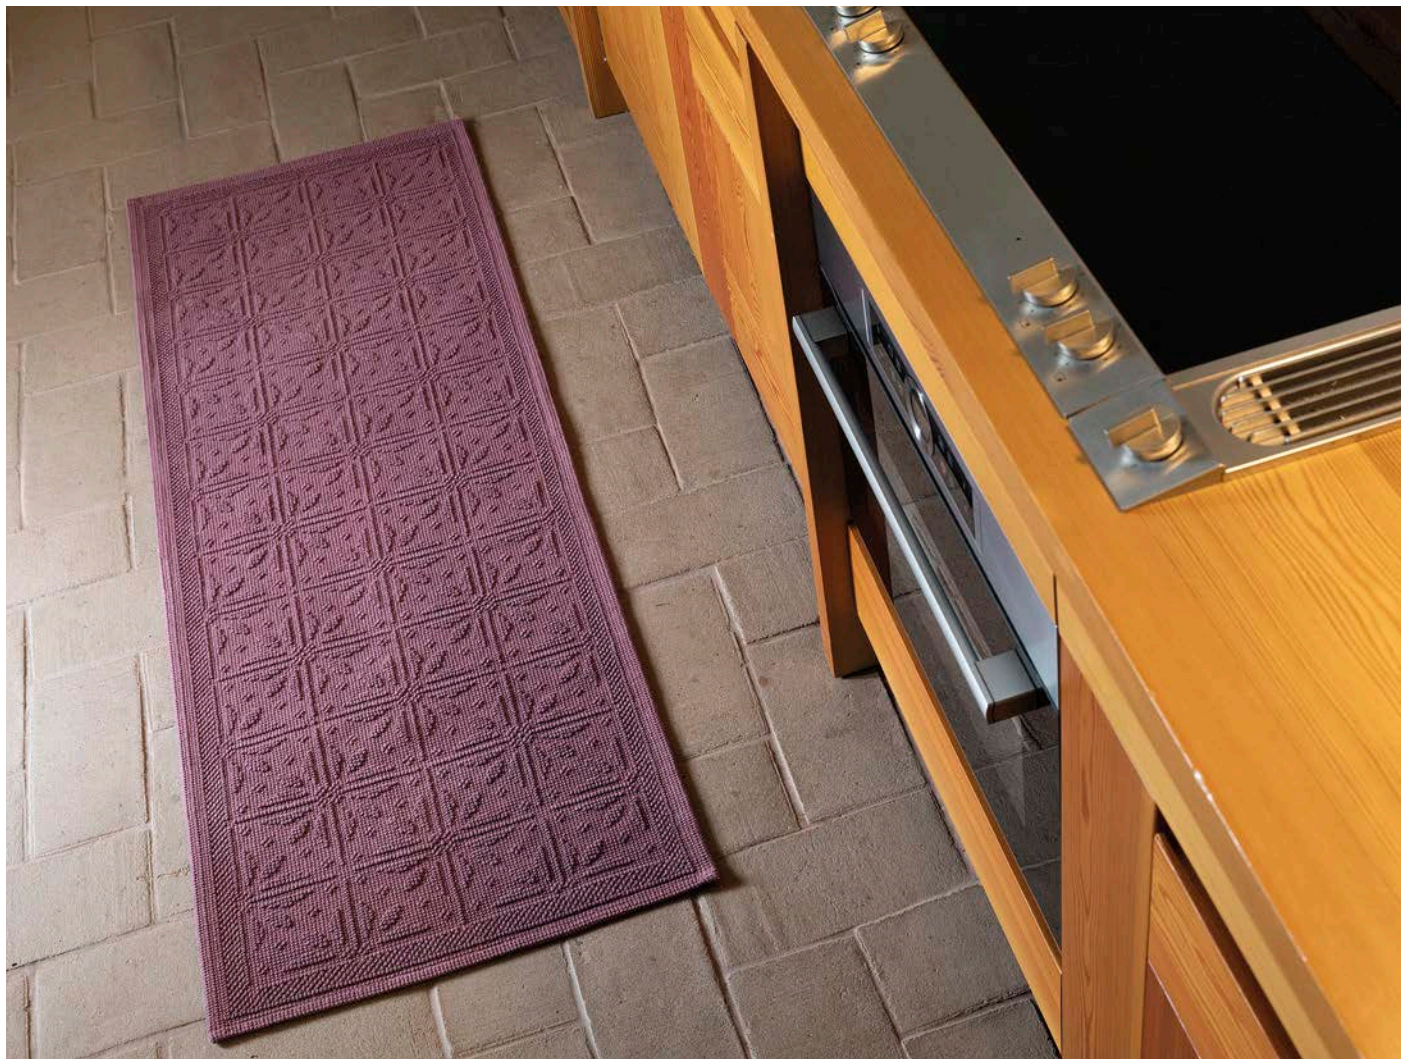

TRADITIONAL

KITCHEN MATS

Esteras de Cocina

Tapis de Cuisine

Küchenmatten

Tapetes de Cozinha

100% COTTON | 1700 GSM

100% Algodón

100% Coton

100% Baumwolle

100% Algodão

55 x 100cm 111 63 71 ...

55 x 150cm 111 63 61 ...