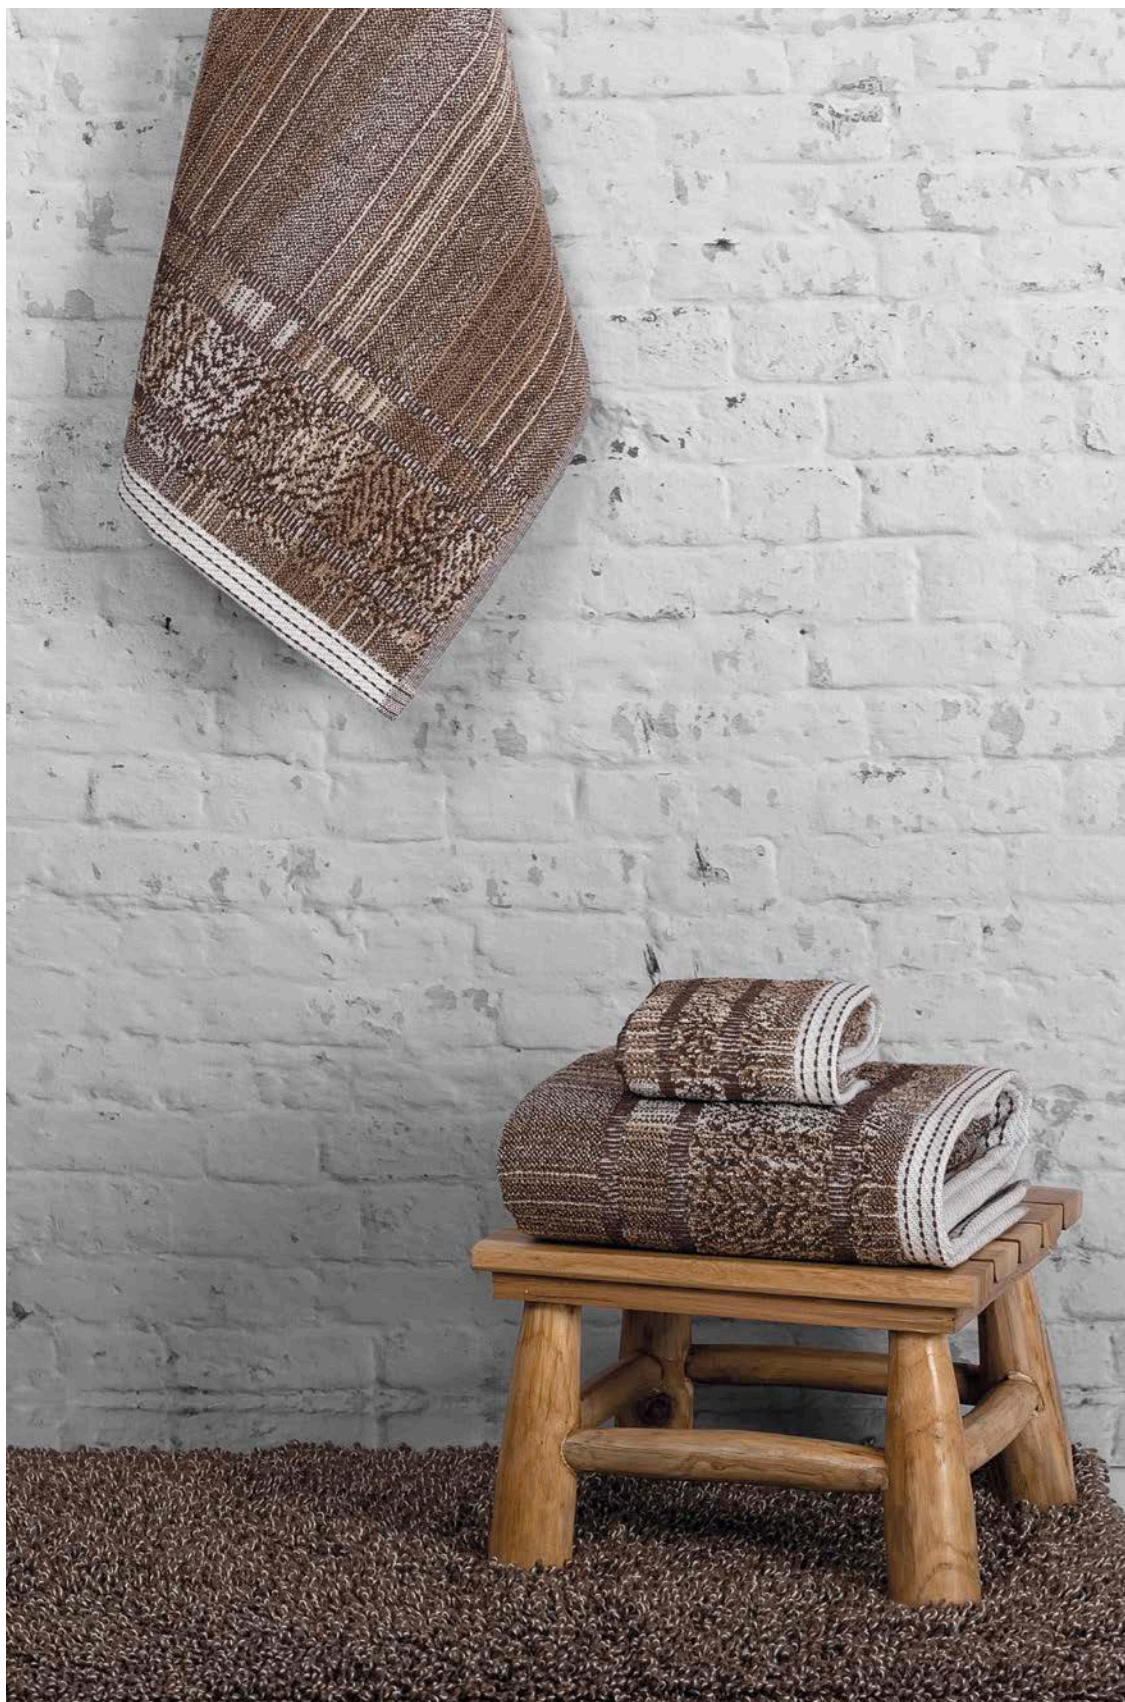

MAZE TOWEL
Toalla
Serviette de Bain
Frottiertuch
Toalha

100% COTTON | 520 GSM
100% Algodón
100% Coton
100% Baumwolle
100% Algodão

10002 DARK CHOCOLATE

10003 DARK DENIM

10001 BLACK

30 x 50cm 141 54 91...
50 x 100cm 141 55 02...
70 x 140cm 141 55 13...

3P. SET |
1x (30 x 50) | 141 55 25...
1x (50 x 100)
1x (70 x 140)