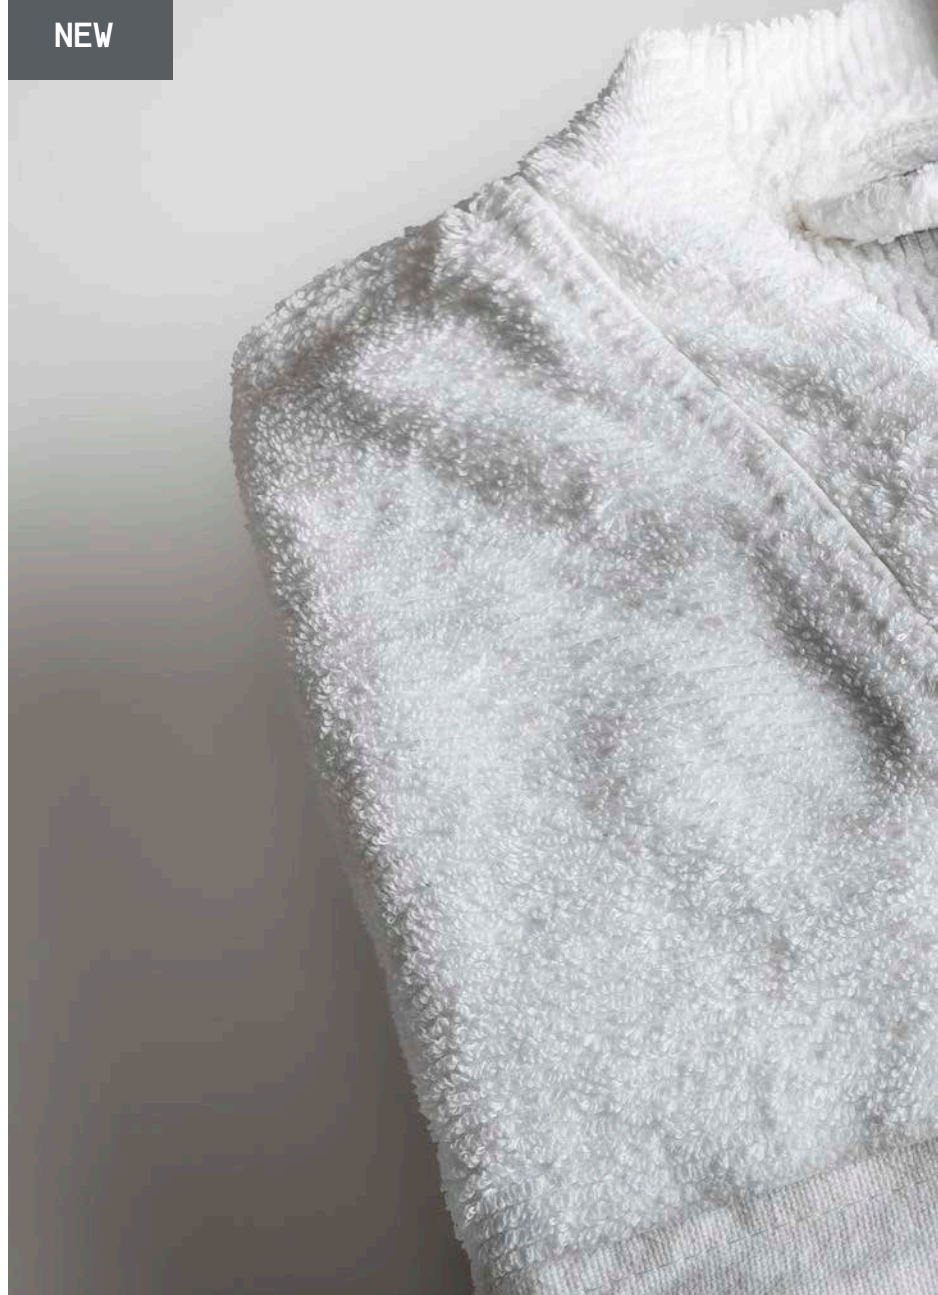

NEW

RIBBON BATHROBE

COLOUR PALETTE

Albornoz
Peignoir
Bademantel
Roupão

100% COTTON | 550 GSM
100% Algodón
100% Coton
100% Baumwolle
100% Algodão

WHITE

S 141 62 29 20003
M 141 62 49 20003
L 141 62 39 20003