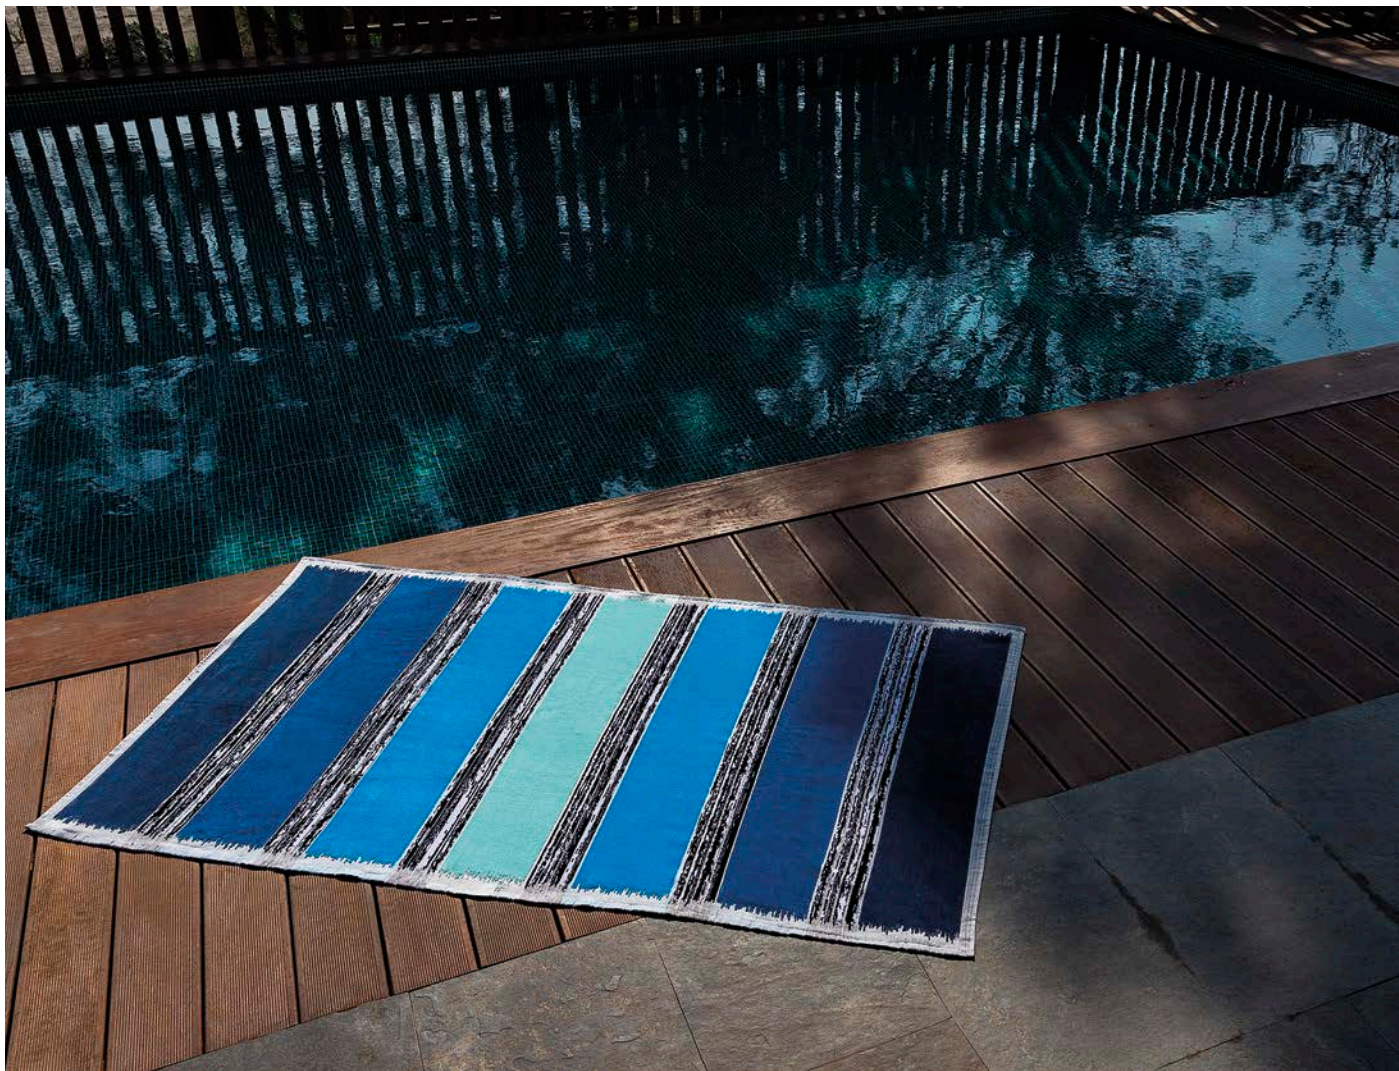

BEACH TOWELS

Toallas de Playa
Serviette de Plage
Strandtuch
Toalhas de Praia

100% COTTON | 420 GSM | VELOUR

100% Algodón
100% Coton
100% Baumwolle
100% Algodão

100 x 180cm 141 47 78 10001

LAGOON NEW

BEACH TOWELS