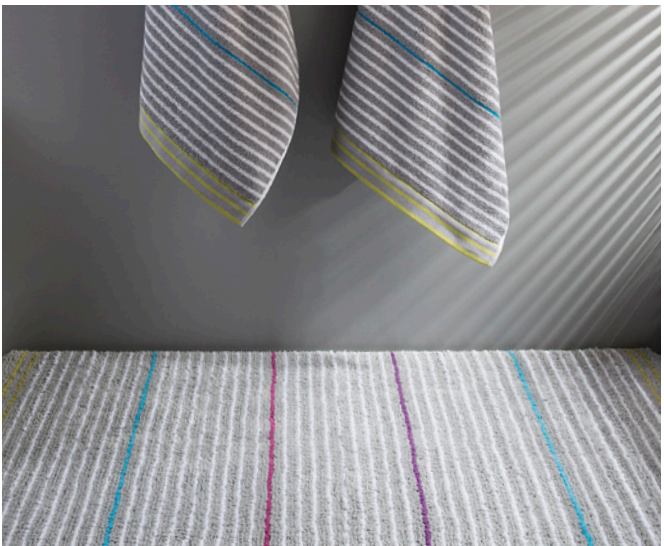

50 x 80cm 111 33 01 10001

60 x 100cm 111 33 11 10001

DROP

BATH RUG

Alfombra de Baño
Tapis de Bain
Badteppich
Tapete de Banho

100% COTTON
100% Algodón
100% Coton
100% Baumwolle
100% Algodão

50 x 80cm 111 11 11 10001