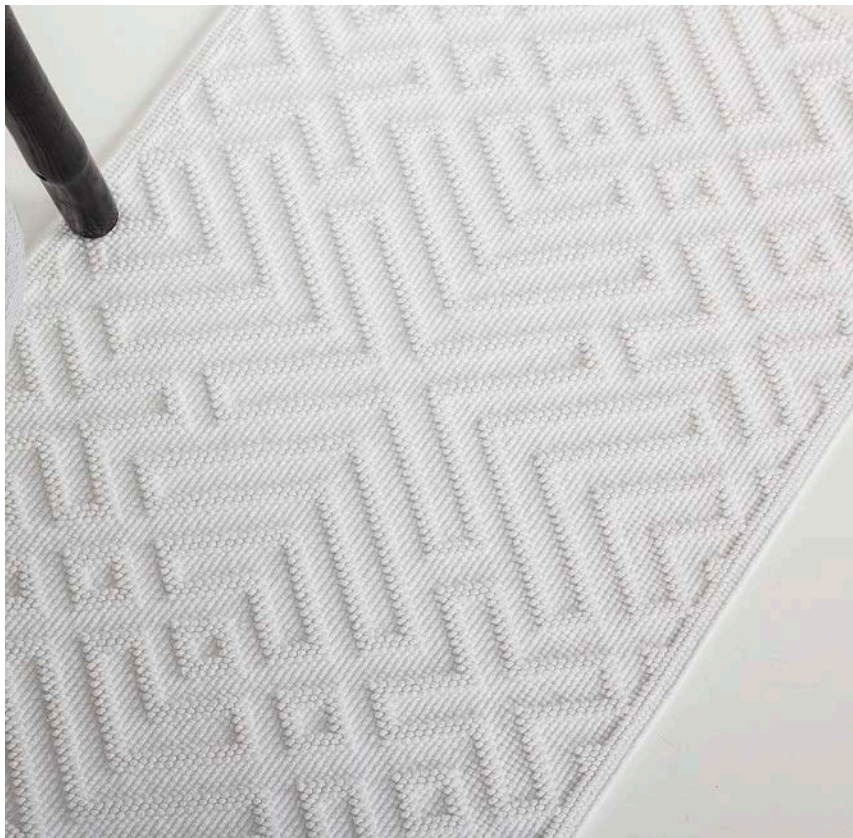

CROSS

BATH MAT

Salida de Baño
Tapis Sortie de Bain
Badvorleger
Saída de Banho

100% COTTON | REVERSIBLE | 1500 GSM
100% Algodón | Reversible
100% Coton | Réversible
100% Baumwolle | Beidseitig Verwendbar
100% Algodão | Reversível

50 x 80cm 111 42 61...

20003 | WHITE

21995 | ARUBA

22270 | SILVER