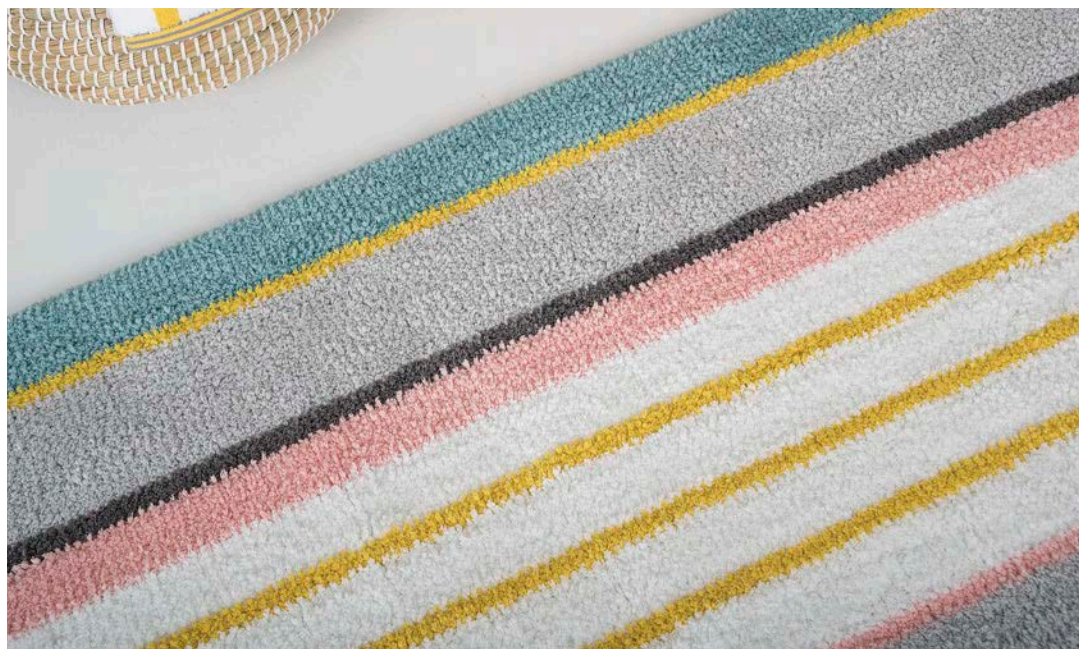

MEDLEY TOWEL
Toalla
Serviette de Bain
Frottiertuch
Toalha

100% COTTON | 530 GSM
100% Algodón
100% Coton
100% Baumwolle
100% Algodão

30 x 50cm 141 51 21 10001
50 x 100cm 141 51 32 10001
70 x 140cm 141 51 43 10001
100 x 150cm 141 51 54 10001

3P. SET |
1x (30 x 50) | 141 51 65 10001
1x (50 x 100) |
1x (70 x 140) |

MEDLEY BATH RUG
Alfombra de Baño
Tapis de Bain
Badteppich
Tapete de Banho

100% COTTON
100% Algodón
100% Coton
100% Baumwolle
100% Algodão

50 x 80cm 111 49 51 10001

60 x 100cm 111 49 61 10001