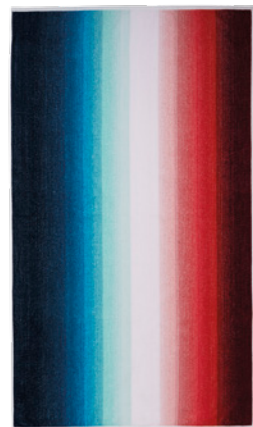

100 x 180cm 141 55 78 10001