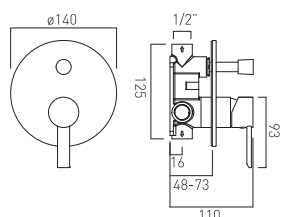

Bateria prysznicowa podtynkowa
z przełącznikiem
0.2 bar LP (prysznic)
1.5 bar MP (wanna)
KOR-147A
Cena: **589,00 zł z VAT**