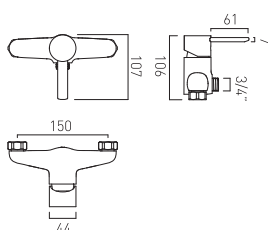

Bateria prysznicowa naścienna
0.2 bar LP
KOR-149
Cena: **309,00 zł z VAT**