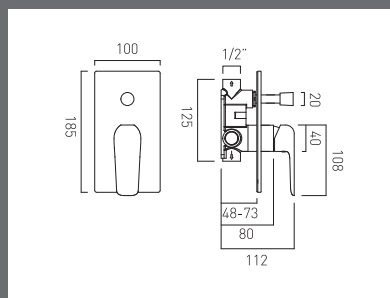

Bateria prysznicowa podtynkowa
z przełącznikiem
0.2 bar LP (prysznic)
1.5 bar MP (wanna)
VAL-147A
Cena: **615,00 zł z VAT**