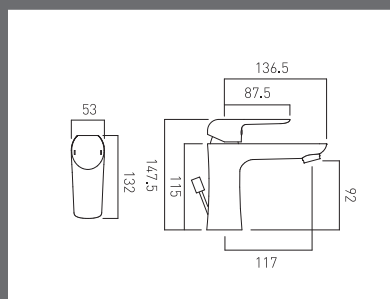

Bateria prysznicowa naścienna
0.2 bar LP
KOR-149
Cena: **309,00 zł z VAT**

VALA

www.intuitionbathrooms.pl/vala

VALA

Bateria umywalkowa
z korkiem automatycznym
0.2 bar LP
VAL-100
Cena: **405,00 zł z VAT**

Bateria bidetowa
z korkiem automatycznym
0.2 bar LP
VAL-110
Cena: **375,00 zł z VAT**