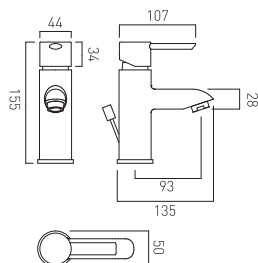

KORE

www.intuitionbathrooms.pl/kore

KORE

Bateria umywalkowa
z korkiem automatycznym
0.2 bar LP
KOR-100
Cena: **399,00 zł z VAT**

Bateria bidetowa
z korkiem automatycznym
0.2 bar LP
KOR-110
Cena: **409,00 zł z VAT**