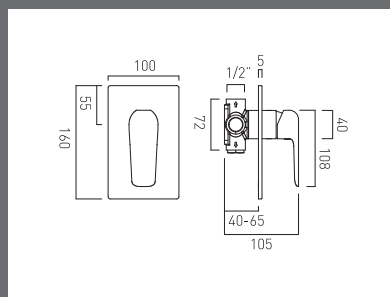

Bateria prysznicowa podtynkowa
0.2 bar LP (prysznic)
1.5 bar MP (wanna)
VAL-145A
Cena: **385,00 zł z VAT**