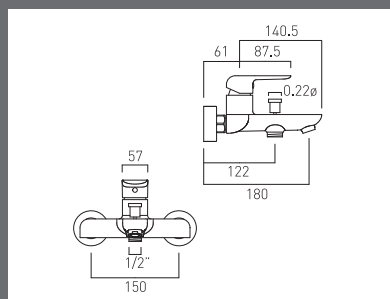

Bateria prysznicowa naścienna
0.2 bar LP
KOR-149
Cena: **309,00 zł z VAT**

VALA

www.intuitionbathrooms.pl/vala

VALA

Bateria umywalkowa
z korkiem automatycznym
0.2 bar LP
VAL-100
Cena: **405,00 zł z VAT**

Bateria bidetowa
z korkiem automatycznym
0.2 bar LP
VAL-110
Cena: **375,00 zł z VAT**