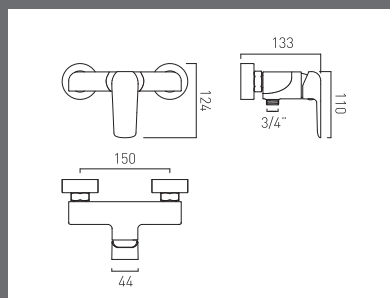

Bateria prysznicowa naścienna
0.2 bar LP
VAL-149
Cena: **435,00 zł z VAT**