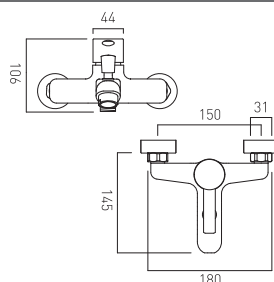

KORE

www.intuitionbathrooms.pl/kore

KORE

Bateria umywalkowa
z korkiem automatycznym
0.2 bar LP
KOR-100
Cena: **399,00 zł z VAT**

Bateria bidetowa
z korkiem automatycznym
0.2 bar LP
KOR-110
Cena: **409,00 zł z VAT**