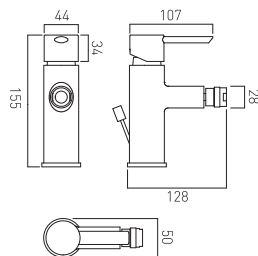

KORE

www.intuitionbathrooms.pl/kore

KORE

Bateria umywalkowa
z korkiem automatycznym
0.2 bar LP
KOR-100
Cena: **399,00 zł z VAT**

Bateria bidetowa
z korkiem automatycznym
0.2 bar LP
KOR-110
Cena: **409,00 zł z VAT**