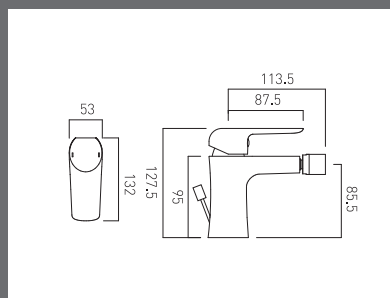

Bateria prysznicowa naścienna
0.2 bar LP
KOR-149
Cena: **309,00 zł z VAT**

VALA

www.intuitionbathrooms.pl/vala

VALA

Bateria umywalkowa
z korkiem automatycznym
0.2 bar LP
VAL-100
Cena: **405,00 zł z VAT**

Bateria bidetowa
z korkiem automatycznym
0.2 bar LP
VAL-110
Cena: **375,00 zł z VAT**