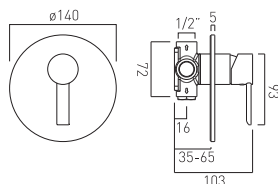

Bateria prysznicowa podtynkowa
0.2 bar LP (prysznic)
1.5 bar MP (wanna)
KOR-145A
Cena: **369,00 zł z VAT**