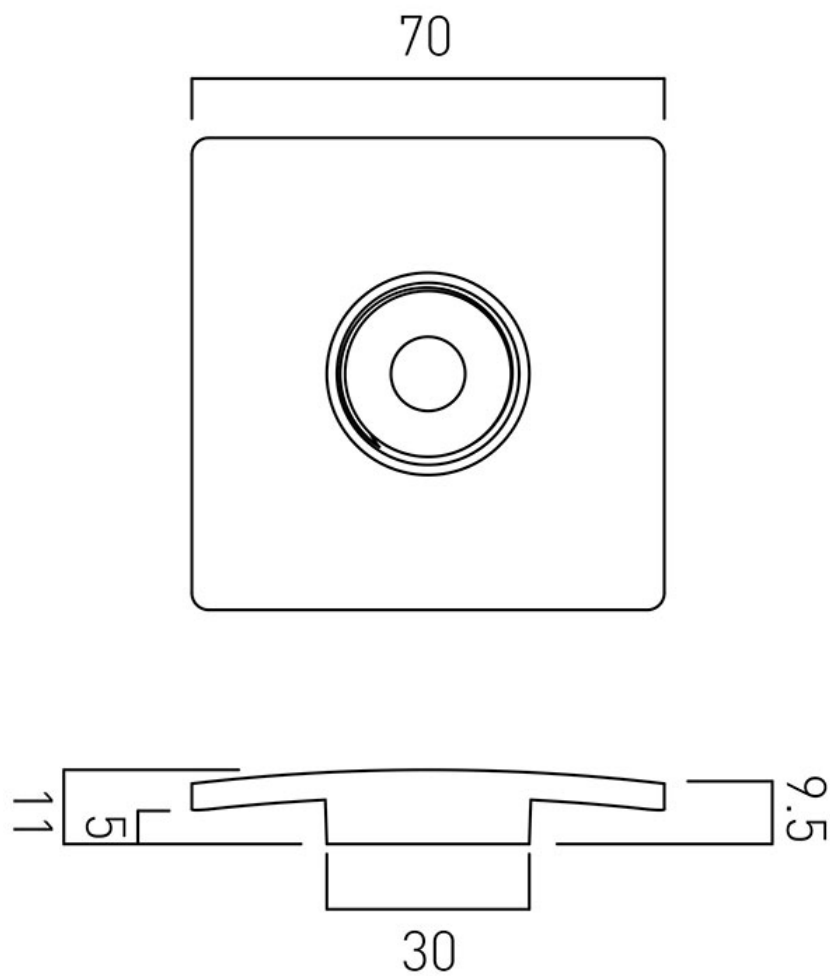

# TECHNICAL DRAWING

**COLLECTION:**

**PRODUCT CODE:** WG-395-CAP/SQ-C/P

tel: 01934 744466  
email: [sales@vado.com](mailto:sales@vado.com)  
[www.vado.com](http://www.vado.com)

**where inspiration flows**  
taps | showering | accessories