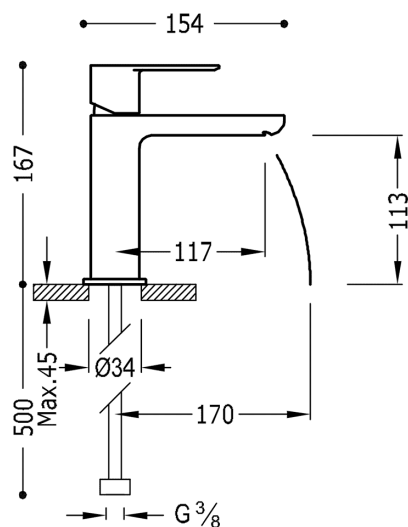

TRES

20010301AMD

LOFT COLORS Bateria umywalkowa
w kolorze bursztynowy-chrom, dźwignia

Wykończenie Bursztynowy-Chrom.

System zapobiegający poparzeniom, który umożliwia ograniczenie do wybranej temperatury maksymalnej.

Zawór SIMPLE RAPID dołączony do zestawu.

Tres Comercial, S.A. | C/Penedès, 16-26 | Zona Industrial, Sector A | 08759 Vallirana (Barcelona)
T (+34) 936834004 | F (+34) 936835061 | infotres@tresgriferia.com

www.tresgriferia.com