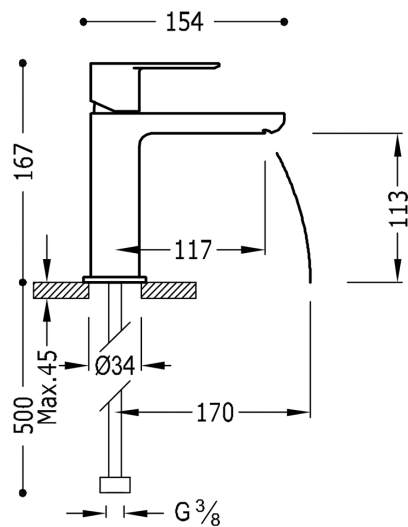

TRES

20010301NAD

LOFT COLORS Bateria umywalkowa
w kolorze pomarańczowym-chrom, dźwignia

Wykończenie Pomarańczowy-Chrom.

Zawór SIMPLE RAPID dołączony do zestawu.

Tres Comercial, S.A. | C/Penedès, 16-26 | Zona Industrial, Sector A | 08759 Vallirana (Barcelona)
T (+34) 936834004 | F (+34) 936835061 | infotres@tresgriferia.com