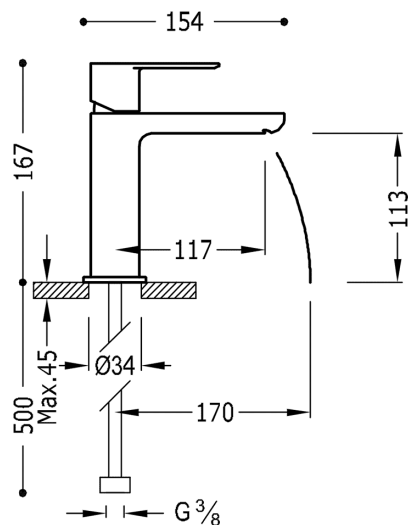

TRES

20010301ROD

LOFT COLORS Bateria umywalkowa
w kolorze czerwonym-chrom, dźwignia

Wykończenie Czerwony-Chrom.

System zapobiegający poparzeniom, który umożliwia ograniczenie do wybranej temperatury maksymalnej.

Zawór SIMPLE RAPID dołączony do zestawu.

Tres Comercial, S.A. | C/Penedès, 16-26 | Zona Industrial, Sector A | 08759 Vallirana (Barcelona)

T (+34) 936834004 | F (+34) 936835061 | infotres@tresgriferia.com