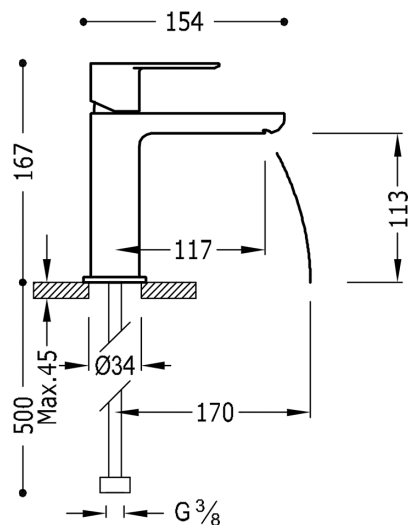

TRES

20010301VID

LOFT COLORS Bateria umywalkowa

w kolorze fioletowy-chrom, dźwignia

Wykończenie Fioletowy-Chrom.

System zapobiegający poparzeniom, który umożliwia ograniczenie do wybranej temperatury maksymalnej.

Zawór SIMPLE RAPID dołączony do zestawu.

Tres Comercial, S.A. | C/Penedès, 16-26 | Zona Industrial, Sector A | 08759 Vallirana (Barcelona)

T (+34) 936834004 | F (+34) 936835061 | infotres@tresgriferia.com