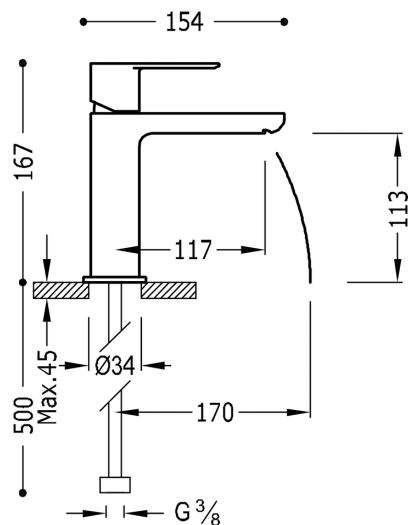

TRES

20010301VED

LOFT COLORS Bateria umywalkowa

w kolorze zielonym-chrom, dźwignia

Wykończenie Zielony-Chrom.

System zapobiegający poparzeniom, który umożliwia ograniczenie do wybranej temperatury maksymalnej.

Zawór SIMPLE RAPID dołączony do zestawu.

Tres Comercial, S.A. | C/Penedès, 16-26 | Zona Industrial, Sector A | 08759 Vallirana (Barcelona)

T (+34) 936834004 | F (+34) 936835061 | infotres@tresgriferia.com