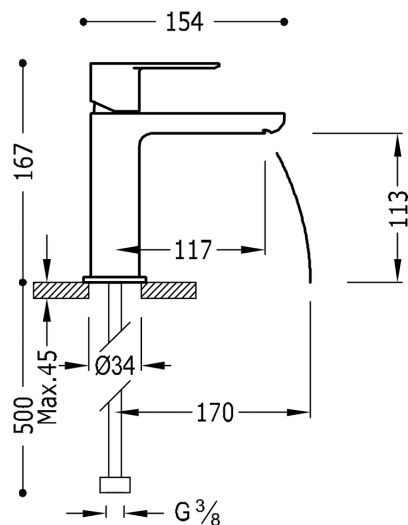

TRES

20010301NED

LOFT COLORS Bateria umywalkowa

w kolorze czarny-chrom, dźwignia

Wykończenie Czarny-Chrom.

System zapobiegający poparzeniom, który umożliwia ograniczenie do wybranej temperatury maksymalnej.

Zawór SIMPLE RAPID dołączony do zestawu.

Tres Comercial, S.A. | C/Penedès, 16-26 | Zona Industrial, Sector A | 08759 Vallirana (Barcelona)

T (+34) 936834004 | F (+34) 936835061 | infotres@tresgriferia.com