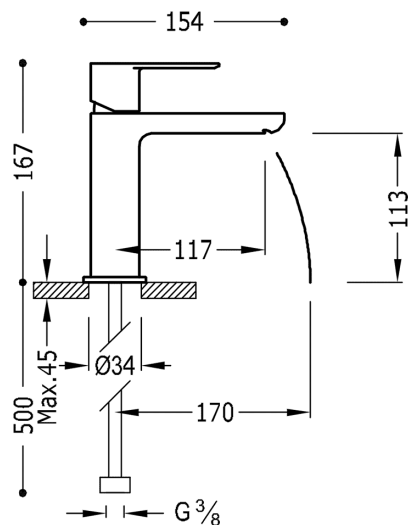

TRES

20010301BLD

LOFT COLORS Bateria umywalkowa

w kolorze biały-chrom, dźwignia

Wykończenie Biały-Chrom.

System zapobiegający poparzeniom, który umożliwia ograniczenie do wybranej temperatury maksymalnej.

Zawór SIMPLE RAPID dołączony do zestawu.