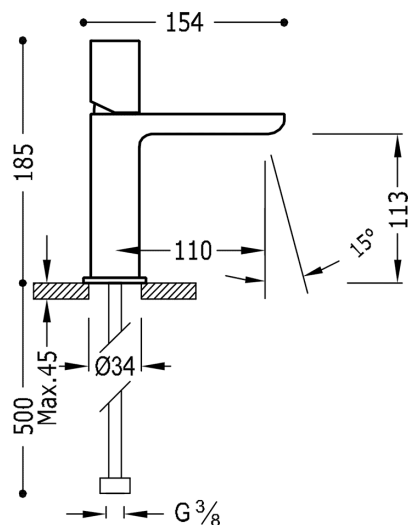

TRES

20010302AMD

LOFT COLORS Bateria umywalkowa
w kolorze bursztynowy-chrom, pokrętło

Wykończenie Bursztynowy-Chrom.

System zapobiegający poparzeniom, który umożliwia ograniczenie do wybranej temperatury maksymalnej.

Zawór SIMPLE RAPID dołączony do zestawu.

Tres Comercial, S.A. | C/Penedès, 16-26 | Zona Industrial, Sector A | 08759 Vallirana (Barcelona)
T (+34) 936834004 | F (+34) 936835061 | infotres@tresgriferia.com