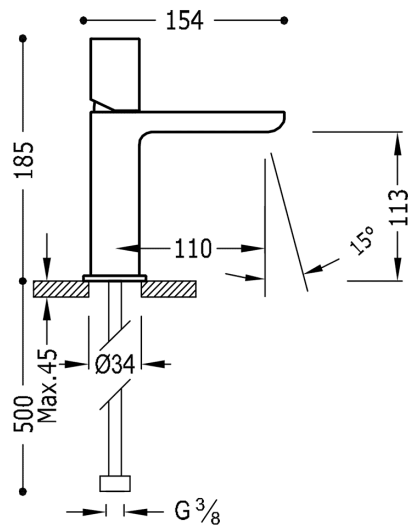

TRES

20010302BLD

LOFT COLORS Bateria umywalkowa

w kolorze biały-chrom, pokrętko

Wykończenie Biały-Chrom.

System zapobiegający poparzeniom, który umożliwia ograniczenie do wybranej temperatury maksymalnej.

Zawór SIMPLE RAPID dołączony do zestawu.

Tres Comercial, S.A. | C/Penedès, 16-26 | Zona Industrial, Sector A | 08759 Vallirana (Barcelona)

T (+34) 936834004 | F (+34) 936835061 | infotres@tresgriferia.com

www.tresgriferia.com