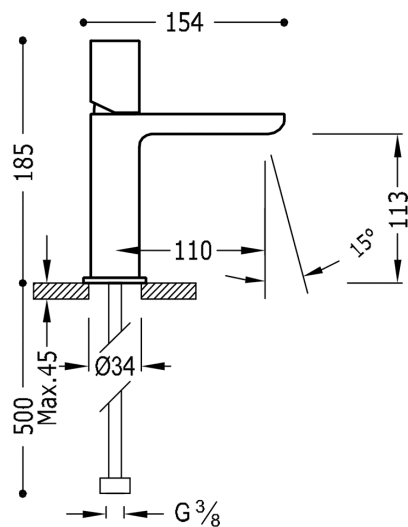

TRES

20010302NAD

LOFT COLORS Bateria umywalkowa

w kolorze pomarańczowym-chrom, pokrętło

Wykończenie Pomarańczowy-Chrom.

System zapobiegający poparzeniom, który umożliwia ograniczenie do wybranej temperatury maksymalnej.

Zawór SIMPLE RAPID dołączony do zestawu.

Tres Comercial, S.A. | C/Penedès, 16-26 | Zona Industrial, Sector A | 08759 Vallirana (Barcelona)

T (+34) 936834004 | F (+34) 936835061 | infotres@tresgriferia.com