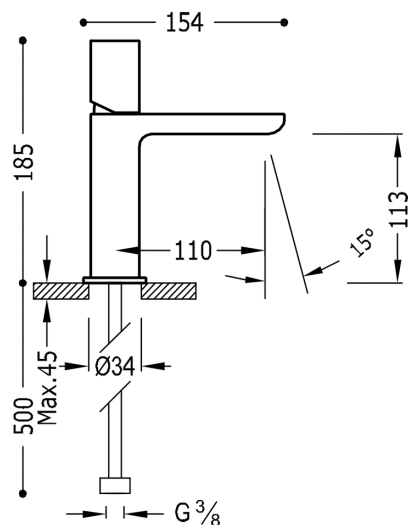

## 20010302ROD

### LOFT COLORS Bateria umywalkowa

w kolorze czerwonym-chrom, pokrętło

Wykończenie Czerwony-Chrom.

System zapobiegający poparzeniom, który umożliwia ograniczenie do wybranej temperatury maksymalnej.

Zawór SIMPLE RAPID dołączony do zestawu.