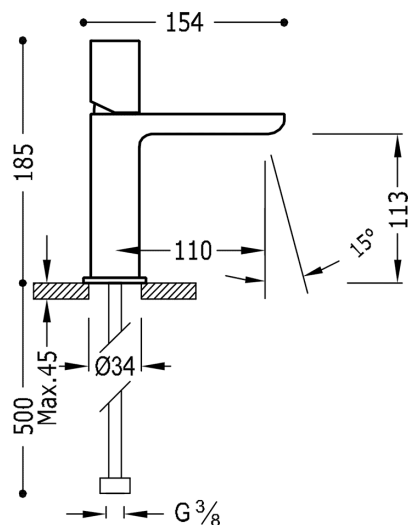

## 20010302VID

**LOFT COLORS Bateria umywalkowa**

w kolorze fioletowy-chrom, pokrętko

Wykończenie Fioletowy-Chrom.

System zapobiegający poparzeniom, który umożliwia ograniczenie do wybranej temperatury maksymalnej.

Zawór SIMPLE RAPID dołączony do zestawu.

Tres Comercial, S.A. | C/Penedès, 16-26 | Zona Industrial, Sector A | 08759 Vallirana (Barcelona)

T (+34) 936834004 | F (+34) 936835061 | infotres@tresgriferia.com