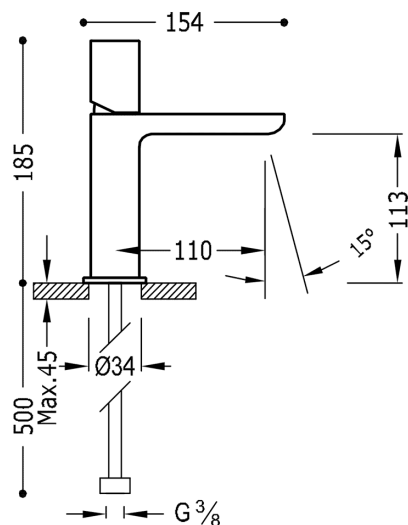

TRES

20010302NED

LOFT COLORS Bateria umywalkowa

w kolorze czarny-chrom, pokrętło

Wykończenie Czarny-Chrom.

System zapobiegający poparzeniom, który umożliwia ograniczenie do wybranej temperatury maksymalnej.

Zawór SIMPLE RAPID dołączony do zestawu.

Tres Comercial, S.A. | C/Penedès, 16-26 | Zona Industrial, Sector A | 08759 Vallirana (Barcelona)

T (+34) 936834004 | F (+34) 936835061 | infotres@tresgriferia.com