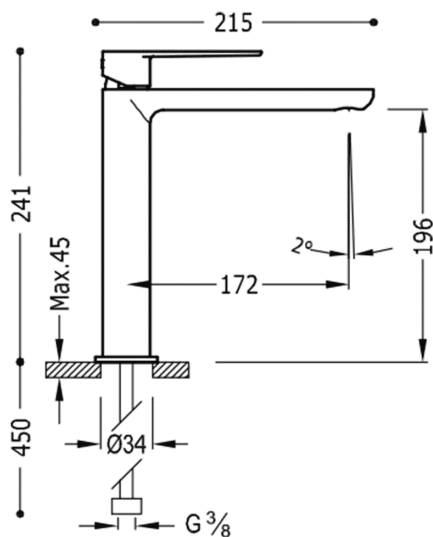

TRES

20020303AMD

LOFT COLORS Bateria umywalkowa
w kolorze bursztynowy-chrom, dźwignia

Wykończenie Bursztynowy-Chrom.

System zapobiegający poparzeniom, który umożliwia ograniczenie do wybranej temperatury maksymalnej.

Zawór SIMPLE RAPID dołączony do zestawu.

Tres Comercial, S.A. | C/Penedès, 16-26 | Zona Industrial, Sector A | 08759 Vallirana (Barcelona)

T (+34) 936834004 | F (+34) 936835061 | infotres@tresgriferia.com

www.tresgriferia.com