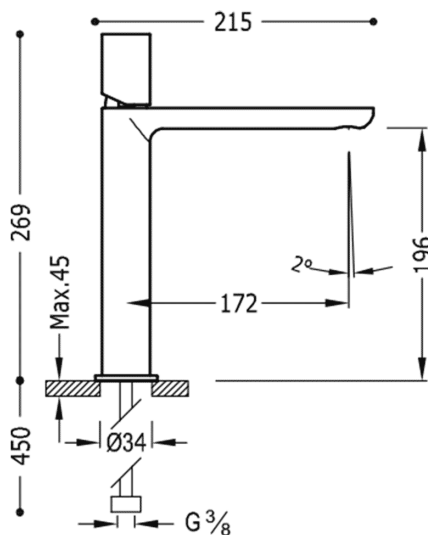

TRES

20020304AMD

LOFT COLORS Bateria umywalkowa
w kolorze bursztynowy-chrom, pokrętło

Wykończenie Bursztynowy-Chrom.

System zapobiegający poparzeniom, który umożliwia ograniczenie do wybranej temperatury maksymalnej.

Zawór SIMPLE RAPID dołączony do zestawu.

Tres Comercial, S.A. | C/Penedès, 16-26 | Zona Industrial, Sector A | 08759 Vallirana (Barcelona)

T (+34) 936834004 | F (+34) 936835061 | infotres@tresgriferia.com