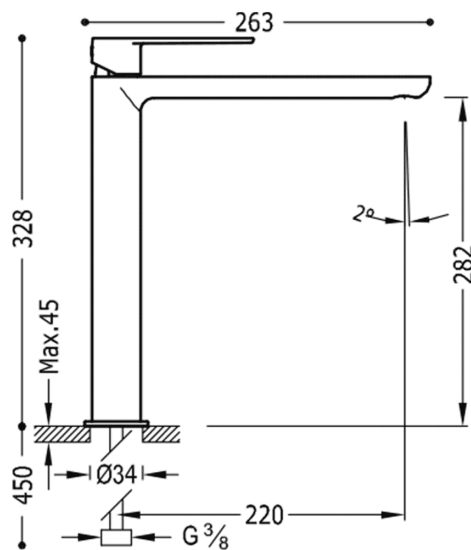

TRES

20020305AMD

LOFT COLORS Bateria umywalkowa
w kolorze bursztynowy-chrom, dźwignia

Wykończenie Bursztynowy-Chrom.

System zapobiegający poparzeniom, który umożliwia ograniczenie do wybranej temperatury maksymalnej.

Zawór SIMPLE RAPID dołączony do zestawu.

Tres Comercial, S.A. | C/Penedès, 16-26 | Zona Industrial, Sector A | 08759 Vallirana (Barcelona)

T (+34) 936834004 | F (+34) 936835061 | infotres@tresgriferia.com

www.tresgriferia.com