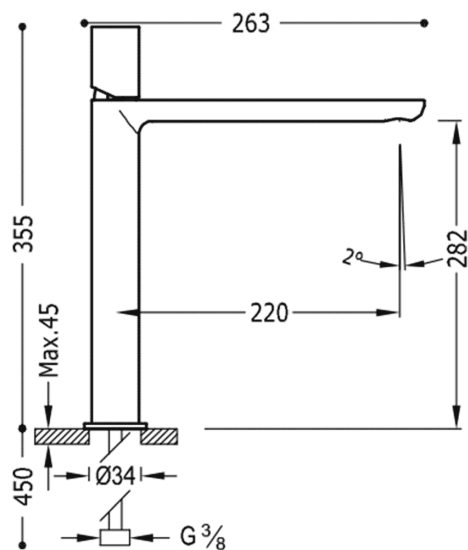

TRES

20020306AMD

LOFT COLORS Bateria umywalkowa
w kolorze bursztynowy-chrom, pokrętło

Wykończenie Bursztynowy-Chrom.

System zapobiegający poparzeniom, który umożliwia ograniczenie do wybranej temperatury maksymalnej.

Zawór SIMPLE RAPID dołączony do zestawu.

Tres Comercial, S.A. | C/Penedès, 16-26 | Zona Industrial, Sector A | 08759 Vallirana (Barcelona)

T (+34) 936834004 | F (+34) 936835061 | infotres@tresgriferia.com

www.tresgriferia.com