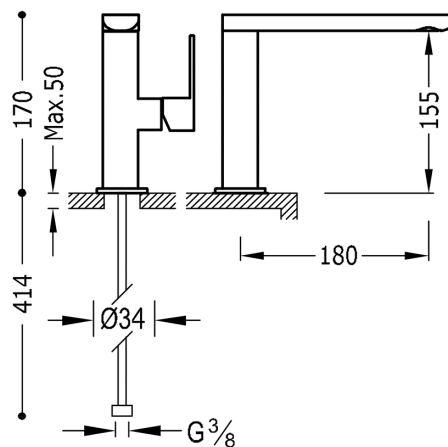

TRES

20020501AMD

LOFT COLORS Bateria umywalkowa

wylewka 35x15 mm

w kolorze bursztynowy-chrom, dźwignia

Wykończenie Bursztynowy-Chrom.

System zapobiegający poparzeniom, który umożliwia ograniczenie do wybranej temperatury maksymalnej.

Oszczędność energii. Po uruchomieniu kranu najpierw zawsze wypływa tylko zimna woda, co zapobiega niepotrzebnemu włączeniu grzejnika.

Z systemami wydajności energetycznej i oszczędności wody.

Zawór SIMPLE RAPID dołączony do zestawu.

Tres Comercial, S.A. | C/Penedès, 16-26 | Zona Industrial, Sector A | 08759 Vallirana (Barcelona)

T (+34) 936834004 | F (+34) 936835061 | infotres@tresgriferia.com

www.tresgriferia.com