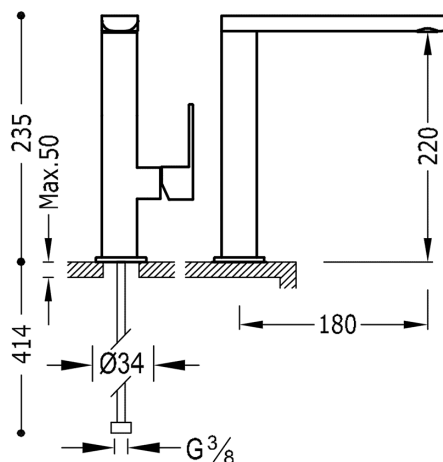

TRES

20020502AMD

LOFT COLORS Bateria umywalkowa

wylewka 35x15 mm

w kolorze bursztynowy-chrom, dźwignia

Wykończenie Bursztynowy-Chrom.

System zapobiegający poparzeniom, który umożliwia ograniczenie do wybranej temperatury maksymalnej.