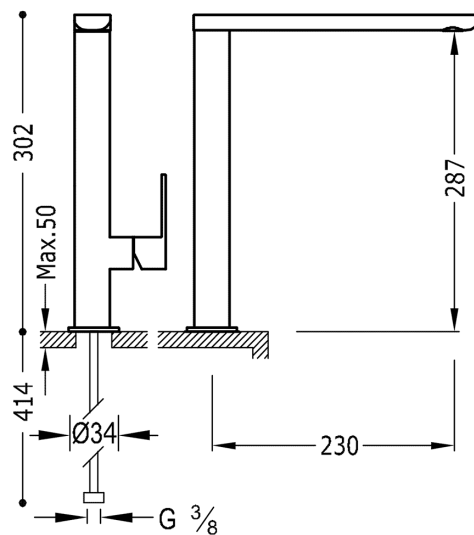

TRES

20020503AMD

LOFT COLORS Bateria umywalkowa

wylewka 35x15 mm

w kolorze bursztynowy-chrom, dźwignia

Wykończenie Bursztynowy-Chrom.

System zapobiegający poparzeniom, który umożliwia ograniczenie do wybranej temperatury maksymalnej.