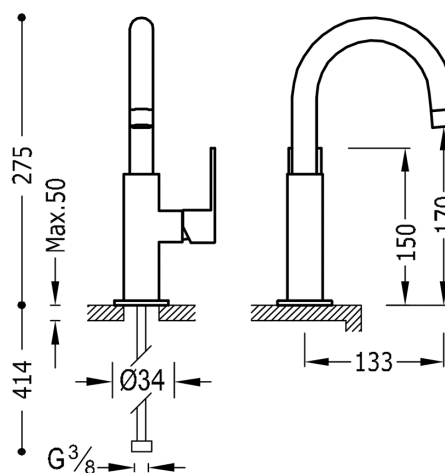

TRES

20020504AMD

LOFT COLORS Bateria umywalkowa
w kolorze bursztynowy-chrom, dźwignia

Wykończenie Bursztynowy-Chrom.

System zapobiegający poparzeniom, który umożliwia ograniczenie do wybranej temperatury maksymalnej.

Oszczędność energii. Po uruchomieniu kranu najpierw zawsze wypływa tylko zimna woda, co zapobiega niepotrzebnemu włączeniu grzejnika.

Z systemami wydajności energetycznej i oszczędności wody.

Zawór SIMPLE RAPID dołączony do zestawu.