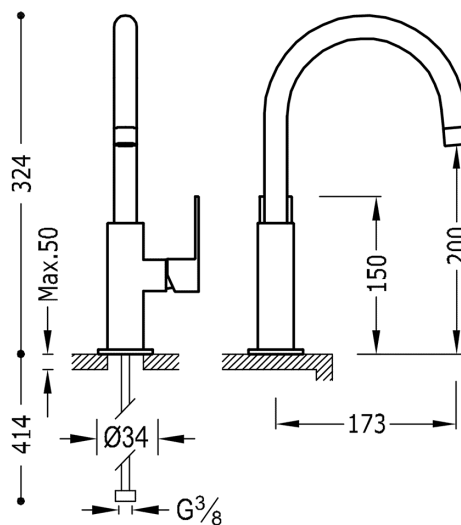

TRES

20020505AMD

LOFT COLORS Bateria umywalkowa
w kolorze bursztynowy-chrom, dźwignia

Wykończenie Bursztynowy-Chrom.

System zapobiegający poparzeniom, który umożliwia ograniczenie do wybranej temperatury maksymalnej.

Oszczędność energii. Po uruchomieniu kranu najpierw zawsze wypływa tylko zimna woda, co zapobiega niepotrzebnemu włączeniu grzejnika.

Z systemami wydajności energetycznej i oszczędności wody.

Zawór SIMPLE RAPID dołączony do zestawu.