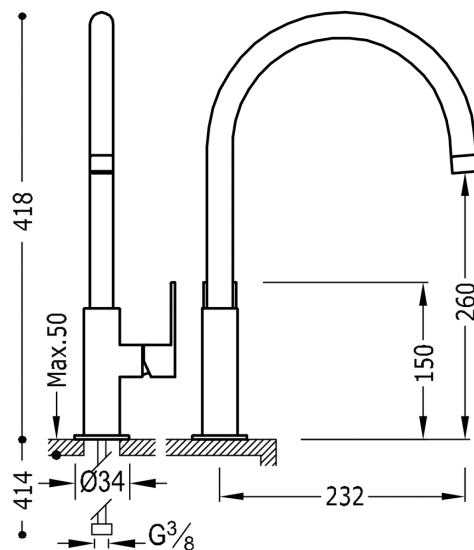

TRES

20020506AMD

LOFT COLORS Bateria umywalkowa
w kolorze bursztynowy-chrom, dźwignia

Wykończenie Bursztynowy-Chrom.

System zapobiegający poparzeniom, który umożliwia ograniczenie do wybranej temperatury maksymalnej.