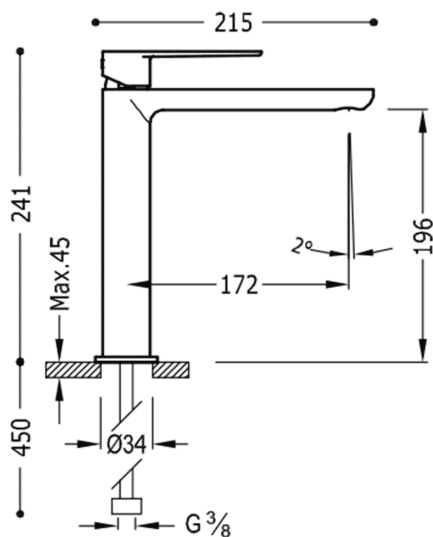

TRES

20020303ROD

LOFT COLORS Bateria umywalkowa
w kolorze czerwonym-chrom, dźwignia

Wykończenie Czerwony-Chrom.

System zapobiegający poparzeniom, który umożliwia ograniczenie do wybranej temperatury maksymalnej.

Zawór SIMPLE RAPID dołączony do zestawu.

Tres Comercial, S.A. | C/Penedès, 16-26 | Zona Industrial, Sector A | 08759 Vallirana (Barcelona)
T (+34) 936834004 | F (+34) 936835061 | infotres@tresgriferia.com