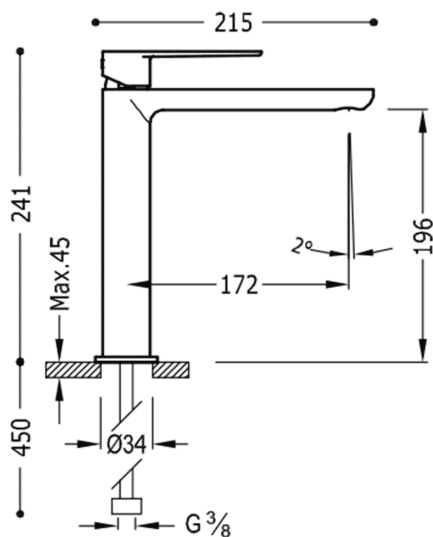

TRES

20020303VID

LOFT COLORS Bateria umywalkowa

w kolorze fioletowy-chrom, dźwignia

Wykończenie Fioletowy-Chrom.

System zapobiegający poparzeniom, który umożliwia ograniczenie do wybranej temperatury maksymalnej.

Zawór SIMPLE RAPID dołączony do zestawu.

Tres Comercial, S.A. | C/Penedès, 16-26 | Zona Industrial, Sector A | 08759 Vallirana (Barcelona)

T (+34) 936834004 | F (+34) 936835061 | infotres@tresgriferia.com