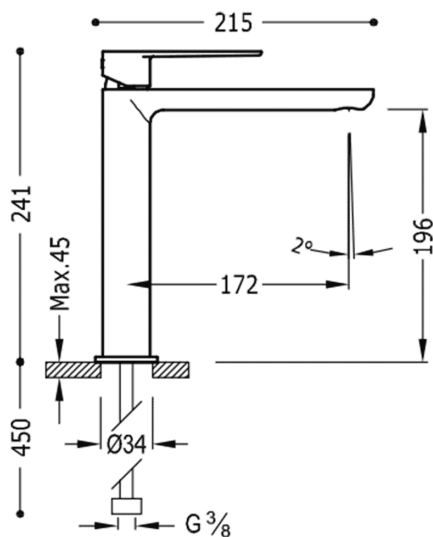

TRES

20020303VED

LOFT COLORS Bateria umywalkowa

w kolorze zielonym-chrom, dźwignia

Wykończenie Zielony-Chrom.

System zapobiegający poparzeniom, który umożliwia ograniczenie do wybranej temperatury maksymalnej.

Zawór SIMPLE RAPID dołączony do zestawu.

Tres Comercial, S.A. | C/Penedès, 16-26 | Zona Industrial, Sector A | 08759 Vallirana (Barcelona)

T (+34) 936834004 | F (+34) 936835061 | infotres@tresgriferia.com

www.tresgriferia.com