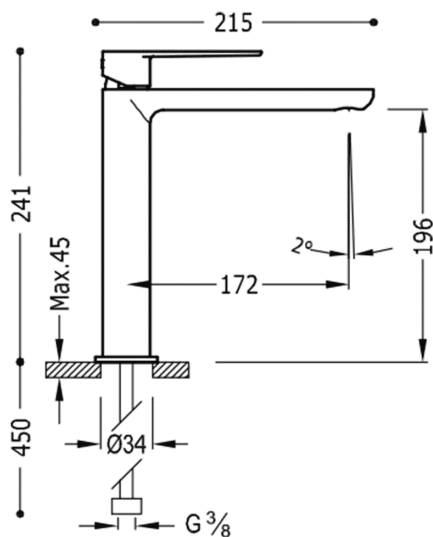

TRES

20020303NED

LOFT COLORS Bateria umywalkowa

w kolorze czarny-chrom, dźwignia

Wykończenie Czarny-Chrom.

System zapobiegający poparzeniom, który umożliwia ograniczenie do wybranej temperatury maksymalnej.

Zawór SIMPLE RAPID dołączony do zestawu.

Tres Comercial, S.A. | C/Penedès, 16-26 | Zona Industrial, Sector A | 08759 Vallirana (Barcelona)

T (+34) 936834004 | F (+34) 936835061 | infotres@tresgriferia.com